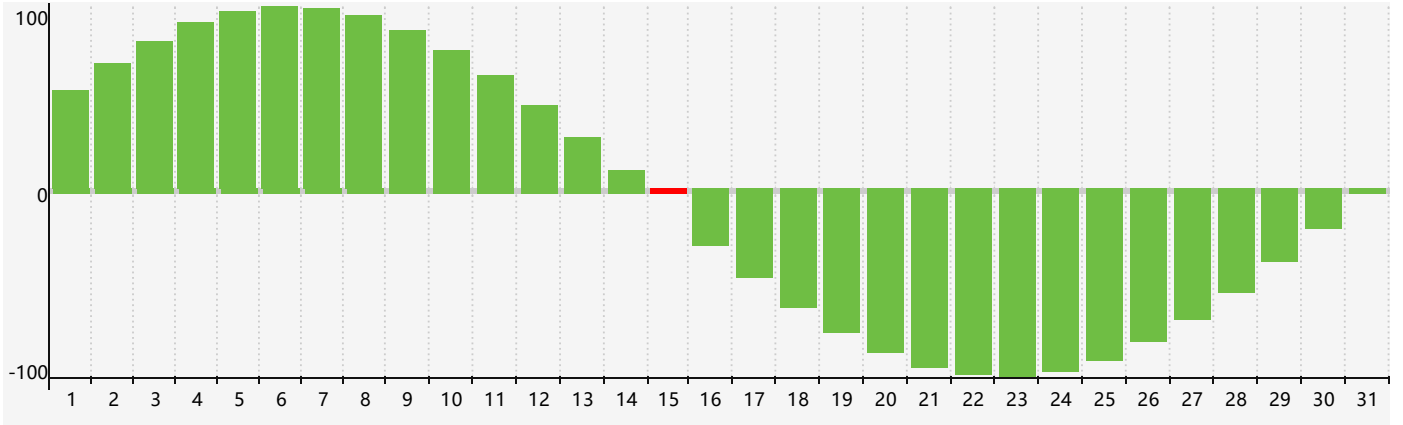

2022年12月智力生理周期曲线图

2022年12月情绪生理周期曲线图

2022年12月体力生理周期曲线图

公元2022年十二月 农历壬寅年 [虎年]

星期日	星期一	星期二	星期三	星期四	星期五	星期六
初四 27 	初五 28 	初六 29 体力临界期 	初七 30 	初八 1 	初九 2 	初十 3
十一 4 	十二 5 	十三 6 	大雪 十四 7 	十五 8 	十六 9 	十七 10
十八 11 	十九 12 	二十 13 	廿一 14 	廿二 15 智力临界期 	廿三 16 	廿四 17
廿五 18 	廿六 19 	廿七 20 	廿八 21 	冬至 廿九 22 体力临界期 	腊月初一 23 	初二 24 情绪临界期
初三 25 	初四 26 	初五 27 	初六 28 	初七 29 	初八 30 	初九 31