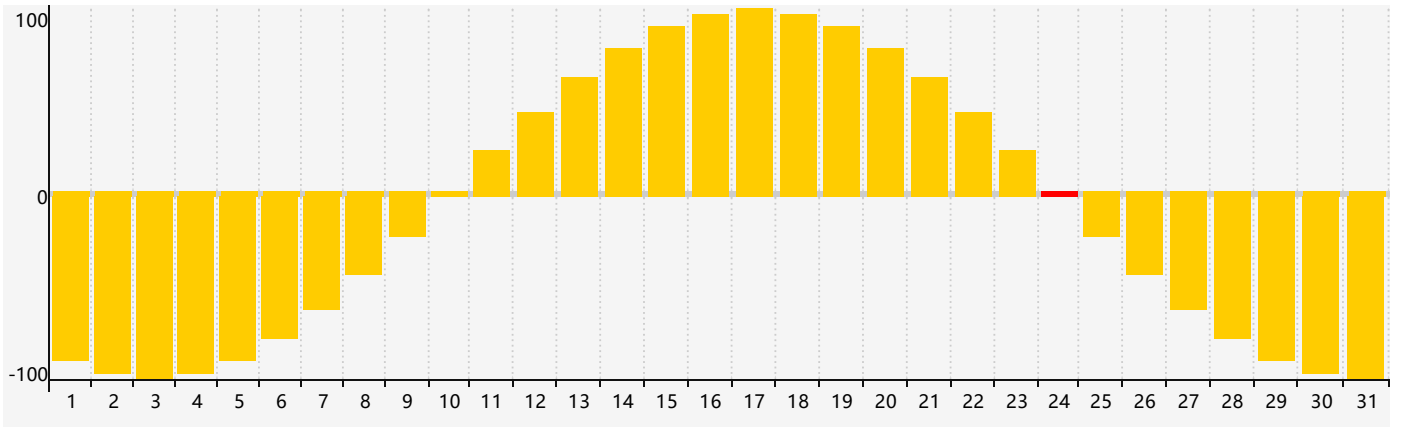

2022年12月智力生理周期曲线图

2022年12月情绪生理周期曲线图

2022年12月体力生理周期曲线图

公元2022年十二月 农历壬寅年 [虎年]

星期日	星期一	星期二	星期三	星期四	星期五	星期六
初四 27 	初五 28 	初六 29 体力临界期 	初七 30 	初八 1 	初九 2 	初十 3
十一 4 	十二 5 	十三 6 	大雪 十四 7 	十五 8 	十六 9 	十七 10
十八 11 	十九 12 	二十 13 	廿一 14 	廿二 15 智力临界期 	廿三 16 	廿四 17
廿五 18 	廿六 19 	廿七 20 	廿八 21 	冬至 廿九 22 体力临界期 	腊月初一 23 	初二 24 情绪临界期
初三 25 	初四 26 	初五 27 	初六 28 	初七 29 	初八 30 	初九 31