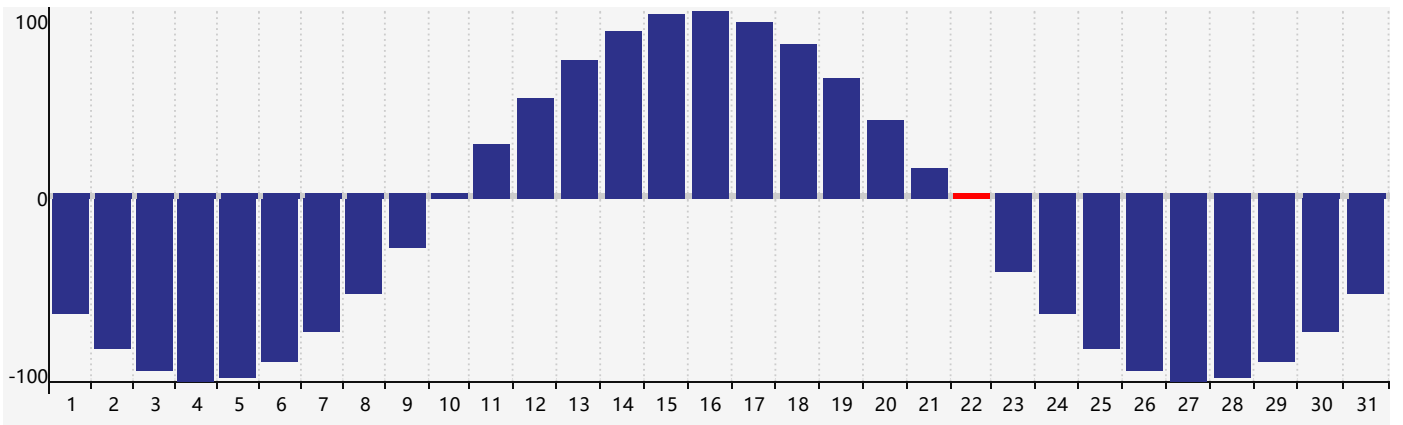

2022年12月智力生理周期曲线图

2022年12月情绪生理周期曲线图

2022年12月体力生理周期曲线图

公元2022年十二月 农历壬寅年 [虎年]

星期日	星期一	星期二	星期三	星期四	星期五	星期六
初四 27 	初五 28 	初六 29 体力临界期 	初七 30 	初八 1 	初九 2 	初十 3
十一 4 	十二 5 	十三 6 	大雪 十四 7 	十五 8 	十六 9 	十七 10
十八 11 	十九 12 	二十 13 	廿一 14 	廿二 15 智力临界期 	廿三 16 	廿四 17
廿五 18 	廿六 19 	廿七 20 	廿八 21 	冬至 廿九 22 体力临界期 	腊月初一 23 	初二 24 情绪临界期
初三 25 	初四 26 	初五 27 	初六 28 	初七 29 	初八 30 	初九 31