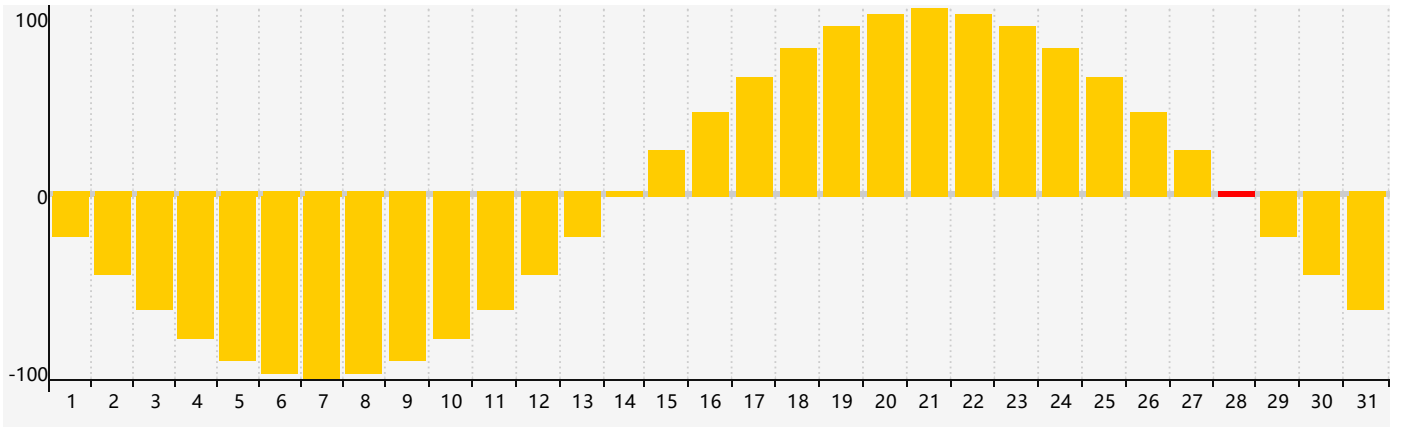

2022年12月智力生理周期曲线图

2022年12月情绪生理周期曲线图

2022年12月体力生理周期曲线图

公元2022年十二月 农历壬寅年 [虎年]

星期日	星期一	星期二	星期三	星期四	星期五	星期六
初四 27	初五 28	初六 29	初七 30 情绪临界期	初八 1	初九 2	初十 3 智力临界期
十一 4	十二 5	十三 6	大雪 十四 7	十五 8	十六 9	十七 10
十八 11 体力临界期	十九 12	二十 13	廿一 14	廿二 15	廿三 16	廿四 17
廿五 18	廿六 19	廿七 20	廿八 21	冬至 廿九 22	腊月初一 23	初二 24
初三 25	初四 26	初五 27	初六 28 情绪临界期	初七 29	初八 30	初九 31