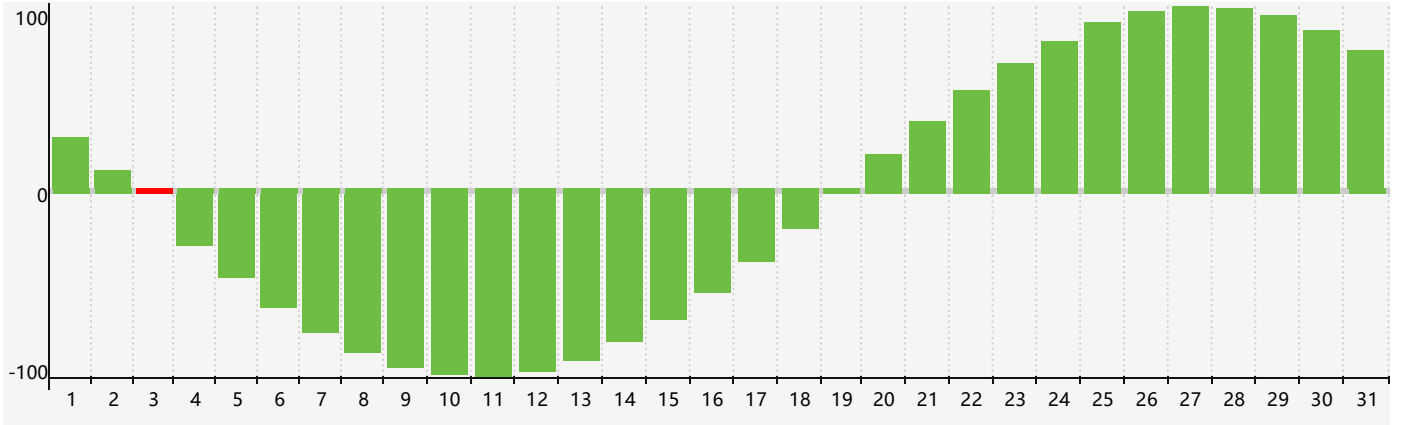

2022年12月智力生理周期曲线图

2022年12月情绪生理周期曲线图

2022年12月体力生理周期曲线图

公元2022年十二月 农历壬寅年 [虎年]

星期日	星期一	星期二	星期三	星期四	星期五	星期六
初四 27	初五 28	初六 29	初七 30 情绪临界期	初八 1	初九 2	初十 3 智力临界期
十一 4	十二 5	十三 6	大雪 十四 7	十五 8	十六 9	十七 10
十八 11 体力临界期	十九 12	二十 13	廿一 14	廿二 15	廿三 16	廿四 17
廿五 18	廿六 19	廿七 20	廿八 21	冬至 廿九 22	腊月初一 23	初二 24
初三 25	初四 26	初五 27	初六 28 情绪临界期	初七 29	初八 30	初九 31