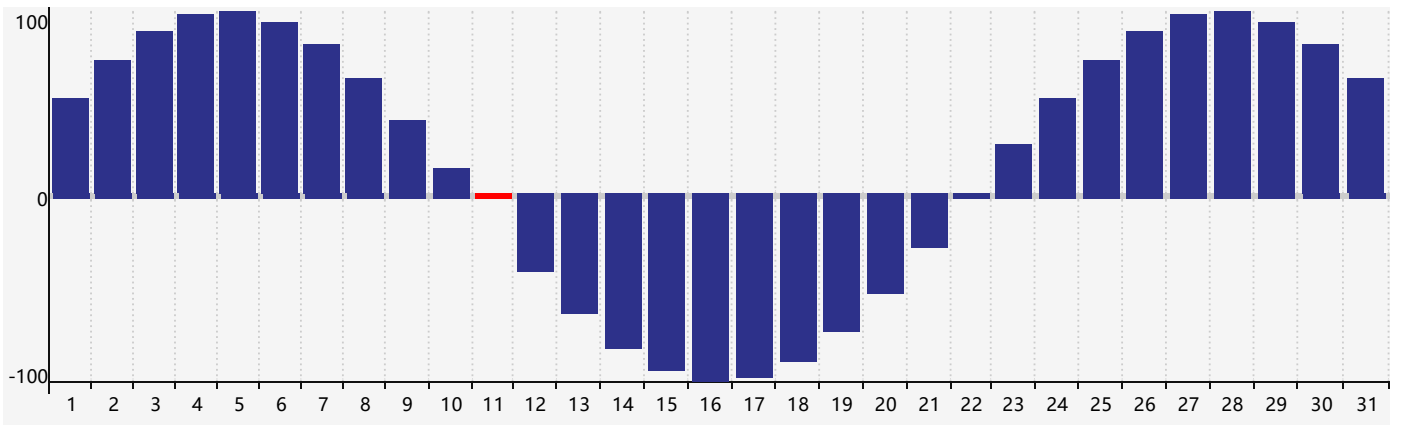

2022年12月智力生理周期曲线图

2022年12月情绪生理周期曲线图

2022年12月体力生理周期曲线图

公元2022年十二月 农历壬寅年 [虎年]

星期日	星期一	星期二	星期三	星期四	星期五	星期六
初四 27	初五 28	初六 29	初七 30 情绪临界期	初八 1	初九 2	初十 3 智力临界期
十一 4	十二 5	十三 6	大雪 十四 7	十五 8	十六 9	十七 10
十八 11 体力临界期	十九 12	二十 13	廿一 14	廿二 15	廿三 16	廿四 17
廿五 18	廿六 19	廿七 20	廿八 21	冬至 廿九 22	腊月初一 23	初二 24
初三 25	初四 26	初五 27	初六 28 情绪临界期	初七 29	初八 30	初九 31