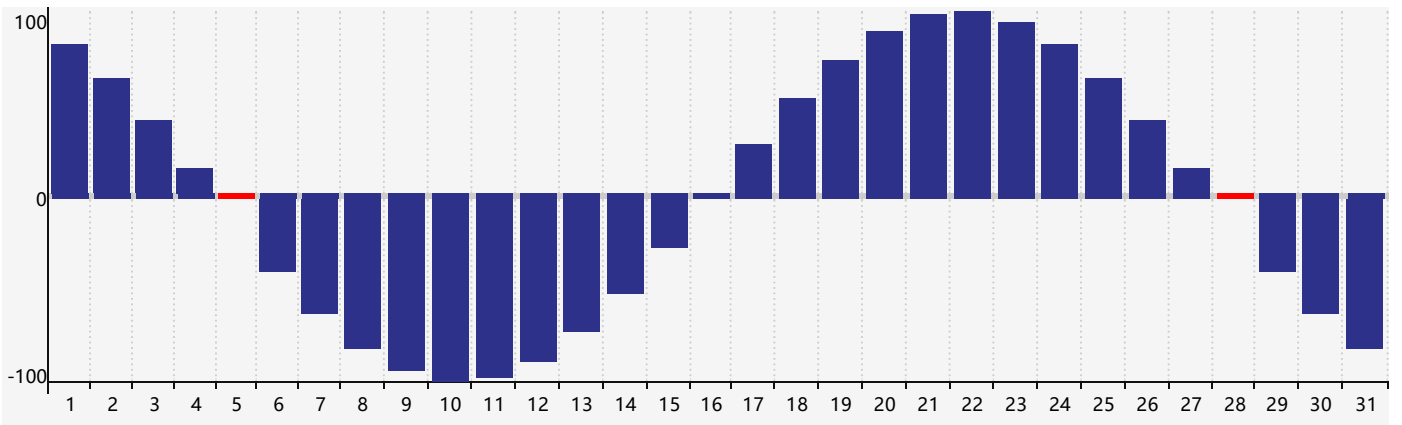

2022年12月智力生理周期曲线图

2022年12月情绪生理周期曲线图

2022年12月体力生理周期曲线图

公元2022年十二月 农历壬寅年 [虎年]

星期日	星期一	星期二	星期三	星期四	星期五	星期六
初四 27	初五 28	初六 29 情绪临界期	初七 30	初八 1	初九 2	初十 3
十一 4	十二 5 体力临界期	十三 6	大雪 十四 7	十五 8 智力临界期	十六 9	十七 10
十八 11	十九 12	二十 13	廿一 14	廿二 15	廿三 16	廿四 17
廿五 18	廿六 19	廿七 20	廿八 21	冬至 廿九 22	腊月初一 23	初二 24
初三 25	初四 26	初五 27 情绪临界期	初六 28 体力临界期	初七 29	初八 30	初九 31