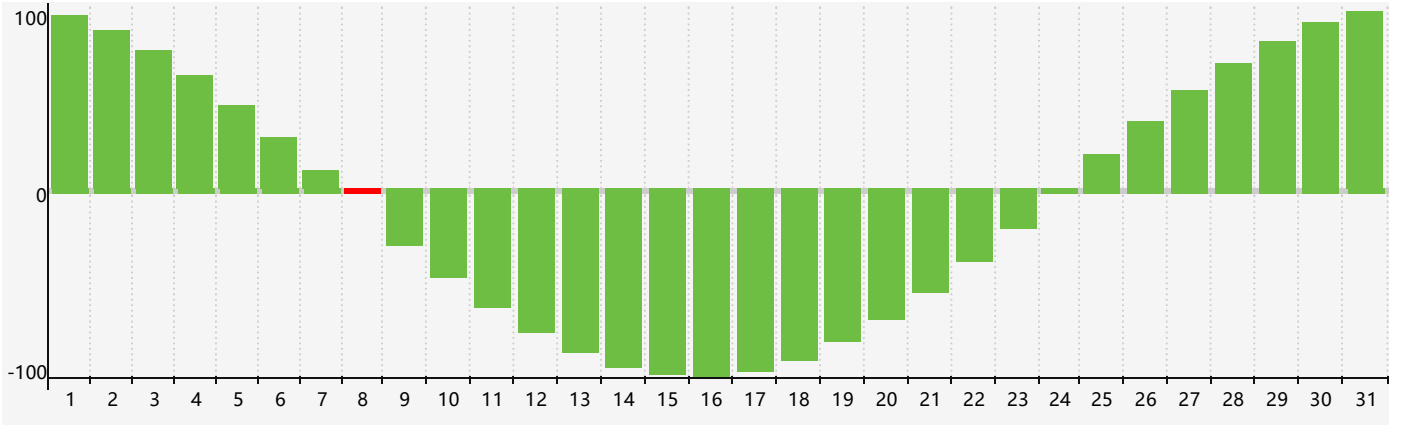

2022年12月智力生理周期曲线图

2022年12月情绪生理周期曲线图

2022年12月体力生理周期曲线图

公元2022年十二月 农历壬寅年 [虎年]

星期日	星期一	星期二	星期三	星期四	星期五	星期六
初四 27	初五 28	初六 29 情绪临界期	初七 30	初八 1	初九 2	初十 3
十一 4	十二 5 体力临界期	十三 6	大雪 十四 7	十五 8 智力临界期	十六 9	十七 10
十八 11	十九 12	二十 13	廿一 14	廿二 15	廿三 16	廿四 17
廿五 18	廿六 19	廿七 20	廿八 21	冬至 廿九 22	腊月初一 23	初二 24
初三 25	初四 26	初五 27 情绪临界期	初六 28 体力临界期	初七 29	初八 30	初九 31