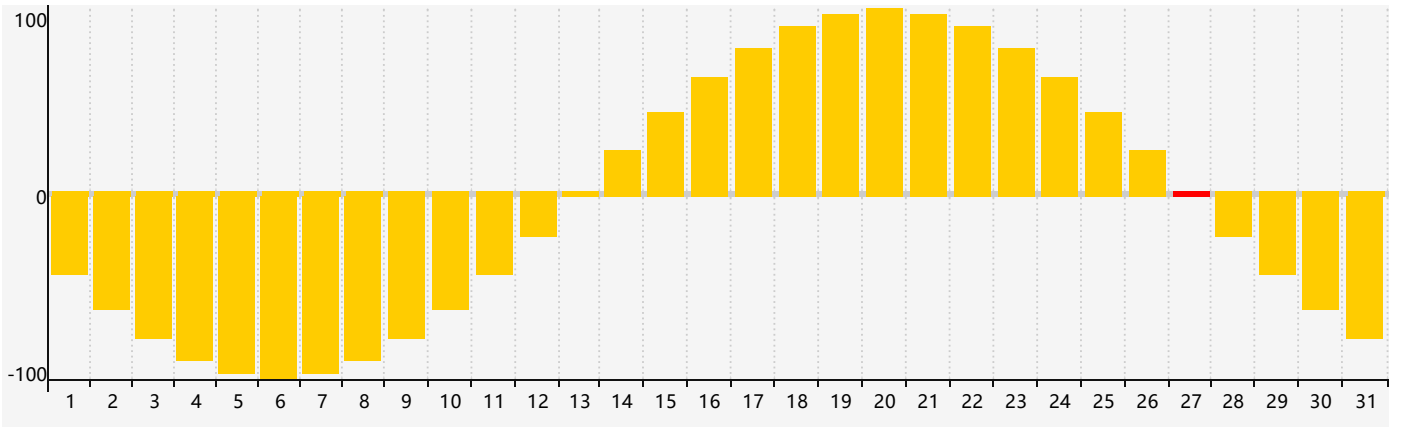

2022年12月智力生理周期曲线图

2022年12月情绪生理周期曲线图

2022年12月体力生理周期曲线图

公元2022年十二月 农历壬寅年 [虎年]

星期日	星期一	星期二	星期三	星期四	星期五	星期六
初四 27	初五 28	初六 29 情绪临界期	初七 30	初八 1	初九 2	初十 3
十一 4	十二 5 体力临界期	十三 6	大雪 十四 7	十五 8 智力临界期	十六 9	十七 10
十八 11	十九 12	二十 13	廿一 14	廿二 15	廿三 16	廿四 17
廿五 18	廿六 19	廿七 20	廿八 21	冬至 廿九 22	腊月初一 23	初二 24
初三 25	初四 26	初五 27 情绪临界期	初六 28 体力临界期	初七 29	初八 30	初九 31