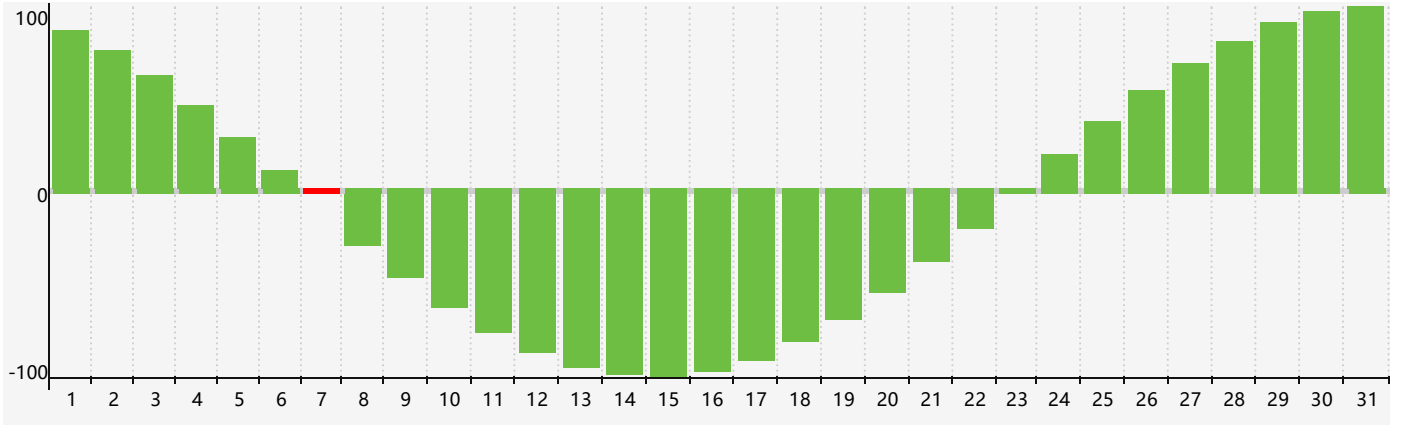

2022年12月智力生理周期曲线图

2022年12月情绪生理周期曲线图

2022年12月体力生理周期曲线图

公元2022年十二月 农历壬寅年 [虎年]

星期日	星期一	星期二	星期三	星期四	星期五	星期六
初四 27	初五 28	初六 29	初七 30	初八 1	初九 2	初十 3
十一 4	十二 5	十三 6	大雪 十四 7 智力临界期 情绪临界期	十五 8	十六 9	十七 10
十八 11	十九 12	二十 13	廿一 14	廿二 15	廿三 16	廿四 17
廿五 18	廿六 19 体力临界期	廿七 20	廿八 21	冬至 廿九 22	腊月初一 23	初二 24
初三 25	初四 26	初五 27	初六 28	初七 29	初八 30	初九 31