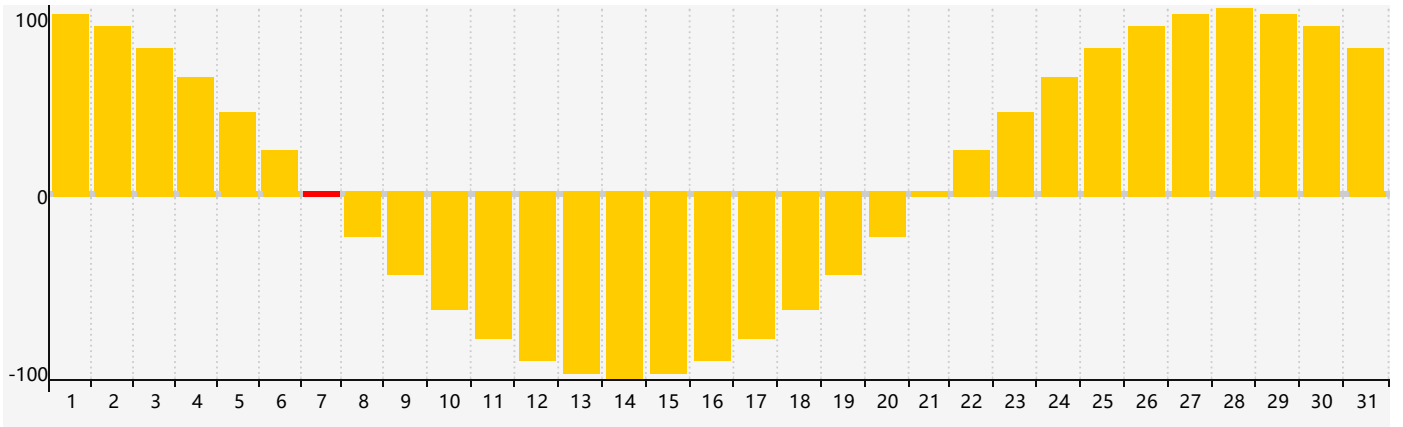

2022年12月智力生理周期曲线图

2022年12月情绪生理周期曲线图

2022年12月体力生理周期曲线图

公元2022年十二月 农历壬寅年 [虎年]

星期日	星期一	星期二	星期三	星期四	星期五	星期六
初四 27	初五 28	初六 29	初七 30	初八 1	初九 2	初十 3
十一 4	十二 5	十三 6	大雪 十四 7 智力临界期 情绪临界期	十五 8	十六 9	十七 10
十八 11	十九 12	二十 13	廿一 14	廿二 15	廿三 16	廿四 17
廿五 18	廿六 19 体力临界期	廿七 20	廿八 21	冬至 廿九 22	腊月初一 23	初二 24
初三 25	初四 26	初五 27	初六 28	初七 29	初八 30	初九 31