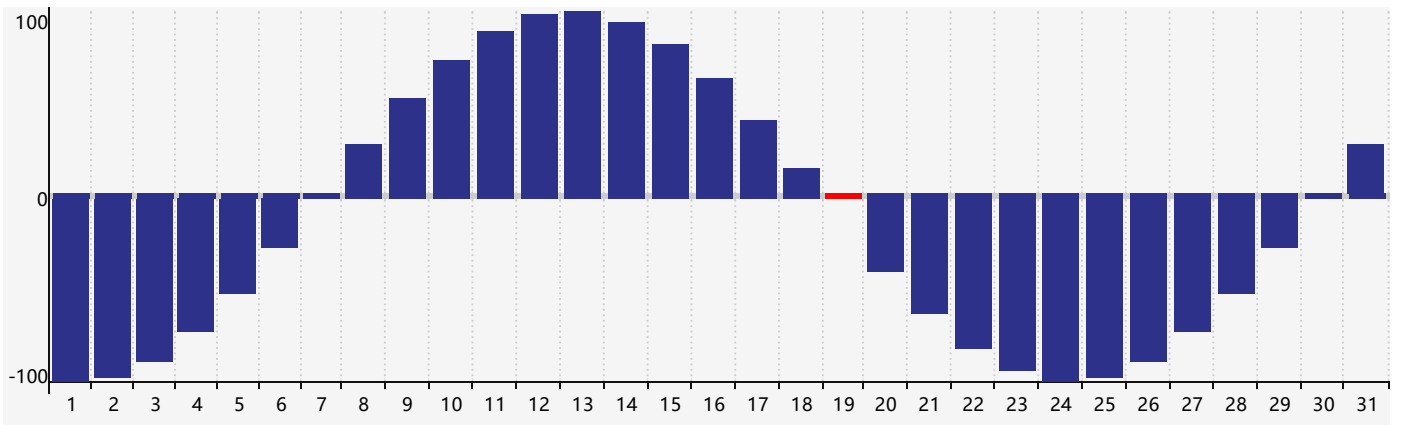

2022年12月智力生理周期曲线图

2022年12月情绪生理周期曲线图

2022年12月体力生理周期曲线图

公元2022年十二月 农历壬寅年 [虎年]

星期日	星期一	星期二	星期三	星期四	星期五	星期六
初四 27	初五 28	初六 29	初七 30	初八 1	初九 2	初十 3
十一 4	十二 5	十三 6	大雪 十四 7 智力临界期 情绪临界期	十五 8	十六 9	十七 10
十八 11	十九 12	二十 13	廿一 14	廿二 15	廿三 16	廿四 17
廿五 18	廿六 19 体力临界期	廿七 20	廿八 21	冬至 廿九 22	腊月初一 23	初二 24
初三 25	初四 26	初五 27	初六 28	初七 29	初八 30	初九 31