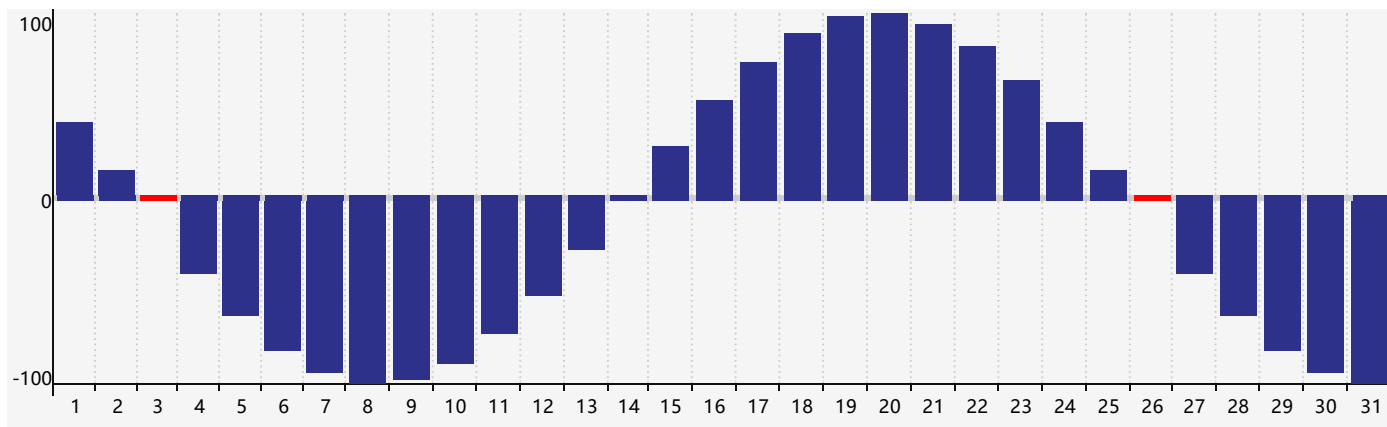

2022年12月智力生理周期曲线图

2022年12月情绪生理周期曲线图

2022年12月体力生理周期曲线图

公元2022年十二月 农历壬寅年 [虎年]

星期日	星期一	星期二	星期三	星期四	星期五	星期六
初四 27 	初五 28 智力临界期 情绪临界期 	初六 29 	初七 30 	初八 1 	初九 2 	初十 3 体力临界期
十一 4 	十二 5 	十三 6 	大雪 十四 7 	十五 8 	十六 9 	十七 10
十八 11 	十九 12 	二十 13 	廿一 14 	廿二 15 	廿三 16 	廿四 17
廿五 18 	廿六 19 	廿七 20 	廿八 21 	冬至 廿九 22 	腊月初一 23 	初二 24
初三 25 	初四 26 情绪临界期 体力临界期 	初五 27 	初六 28 	初七 29 	初八 30 	初九 31 智力临界期