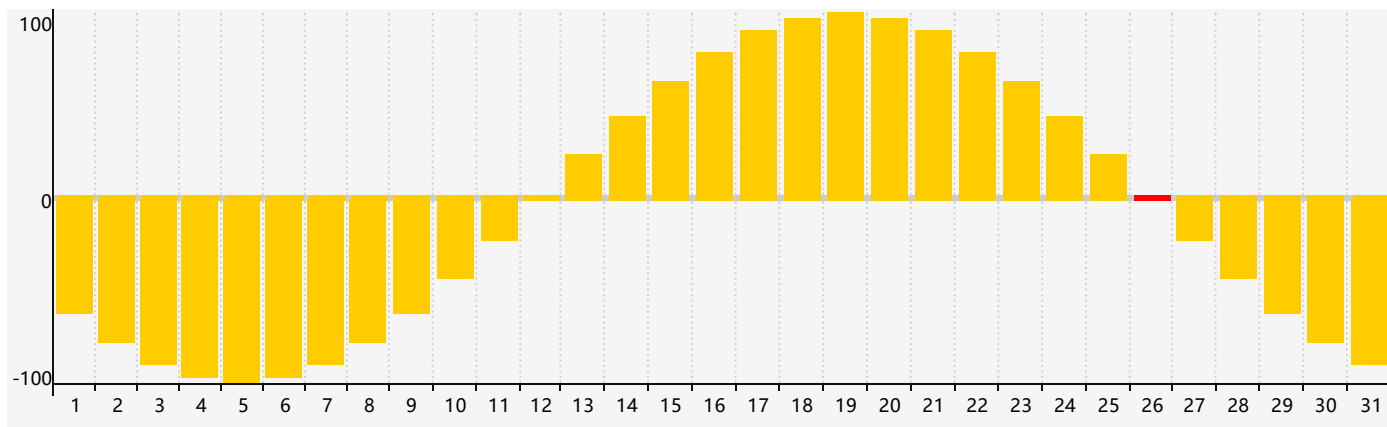

2022年12月智力生理周期曲线图

2022年12月情绪生理周期曲线图

2022年12月体力生理周期曲线图

公元2022年十二月 农历壬寅年 [虎年]

星期日	星期一	星期二	星期三	星期四	星期五	星期六
初四 27 	初五 28 智力临界期 情绪临界期 	初六 29 	初七 30 	初八 1 	初九 2 	初十 3 体力临界期
十一 4 	十二 5 	十三 6 	大雪 十四 7 	十五 8 	十六 9 	十七 10
十八 11 	十九 12 	二十 13 	廿一 14 	廿二 15 	廿三 16 	廿四 17
廿五 18 	廿六 19 	廿七 20 	廿八 21 	冬至 廿九 22 	腊月初一 23 	初二 24
初三 25 	初四 26 情绪临界期 体力临界期 	初五 27 	初六 28 	初七 29 	初八 30 	初九 31 智力临界期