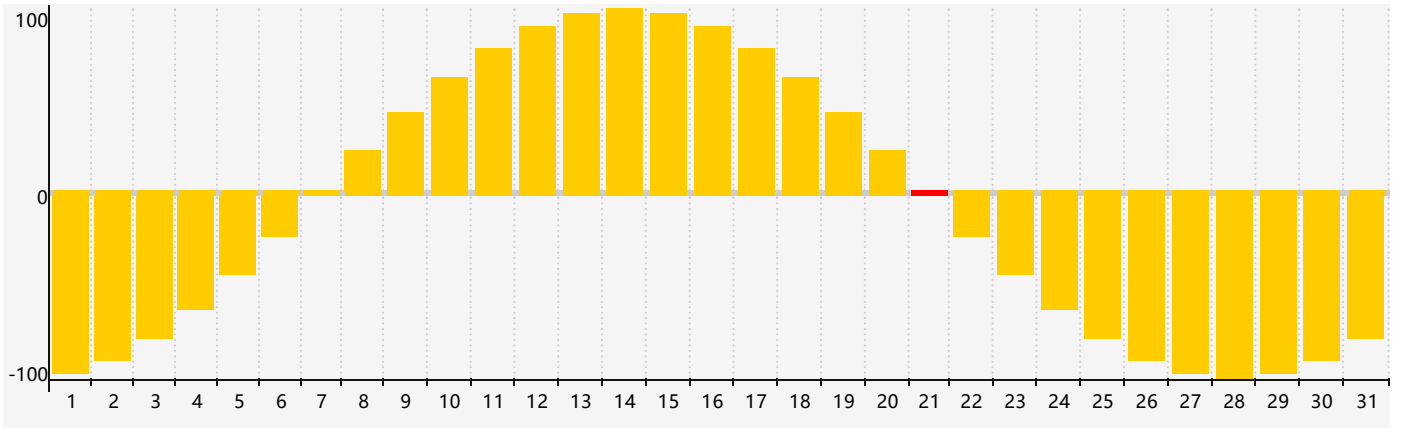

2022年12月情绪生理周期曲线图

公元2022年十二月 农历壬寅年 [虎年]

星期日	星期一	星期二	星期三	星期四	星期五	星期六
初四 27	初五 28	初六 29	初七 30	初八 1	初九 2	初十 3
十一 4	十二 5	十三 6	大雪 十四 7	十五 8	十六 9	十七 10
十八 11	十九 12	二十 13	廿一 14	廿二 15	廿三 16	廿四 17
廿五 18	廿六 19	廿七 20	廿八 21 情绪临界期	冬至 廿九 22	腊月初一 23	初二 24
初三 25	初四 26	初五 27	初六 28	初七 29	初八 30	初九 31