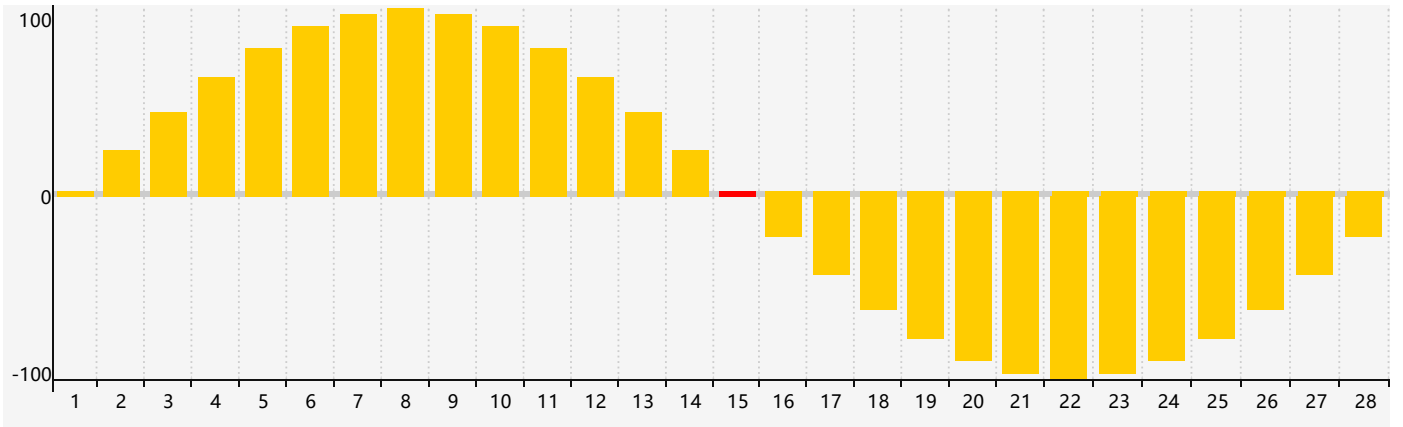

### 2022年2月智力生理周期曲线图

### 2022年2月情绪生理周期曲线图

### 2022年2月体力生理周期曲线图

公元2022年二月 农历壬寅年 [虎年]

星期日	星期一	星期二	星期三	星期四	星期五	星期六
廿八 30	廿九 31	正月 初一 1	初二 2	初三 3	立春 初四 4	初五 5
初六 6	初七 7	初八 8	初九 9 智力临界期	初十 10	十一 11	十二 12
十三 13 体力临界期	十四 14	十五 15 情绪临界期	十六 16	十七 17	雨水 十八 18	十九 19
二十 20	廿一 21	廿二 22	廿三 23	廿四 24	廿五 25	廿六 26
廿七 27	廿八 28	廿九 1	三十 2	二月初一 3	初二 4	惊蛰 初三 5