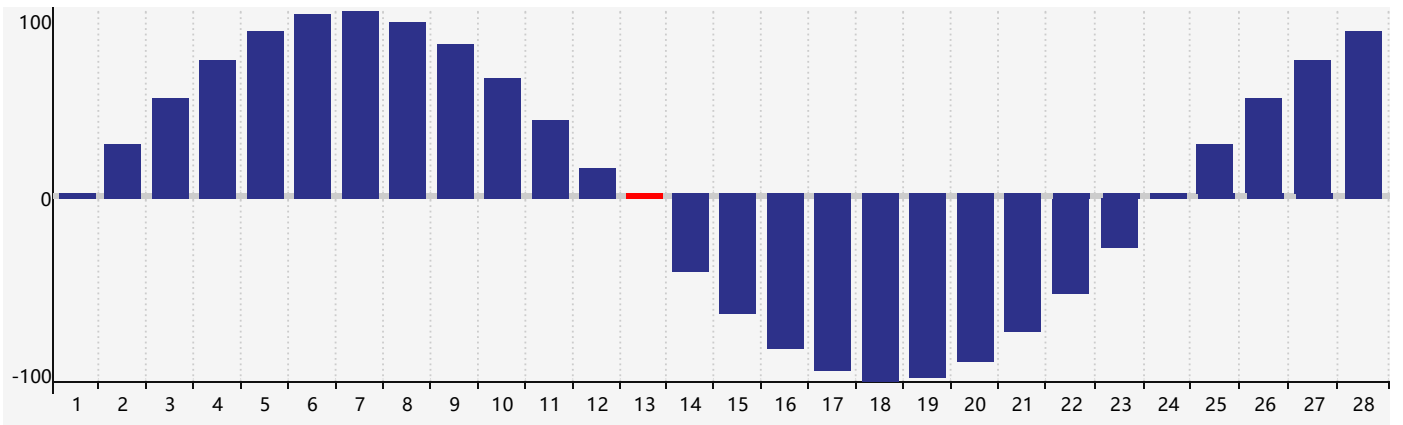

### 2022年2月智力生理周期曲线图

### 2022年2月情绪生理周期曲线图

### 2022年2月体力生理周期曲线图

公元2022年二月 农历壬寅年 [虎年]

星期日	星期一	星期二	星期三	星期四	星期五	星期六
廿八 30	廿九 31	正月 初一 1	初二 2	初三 3	立春 初四 4	初五 5
初六 6	初七 7	初八 8	初九 9 智力临界期	初十 10	十一 11	十二 12
十三 13 体力临界期	十四 14	十五 15 情绪临界期	十六 16	十七 17	雨水 十八 18	十九 19
二十 20	廿一 21	廿二 22	廿三 23	廿四 24	廿五 25	廿六 26
廿七 27	廿八 28	廿九 1	三十 2	二月初一 3	初二 4	惊蛰 初三 5