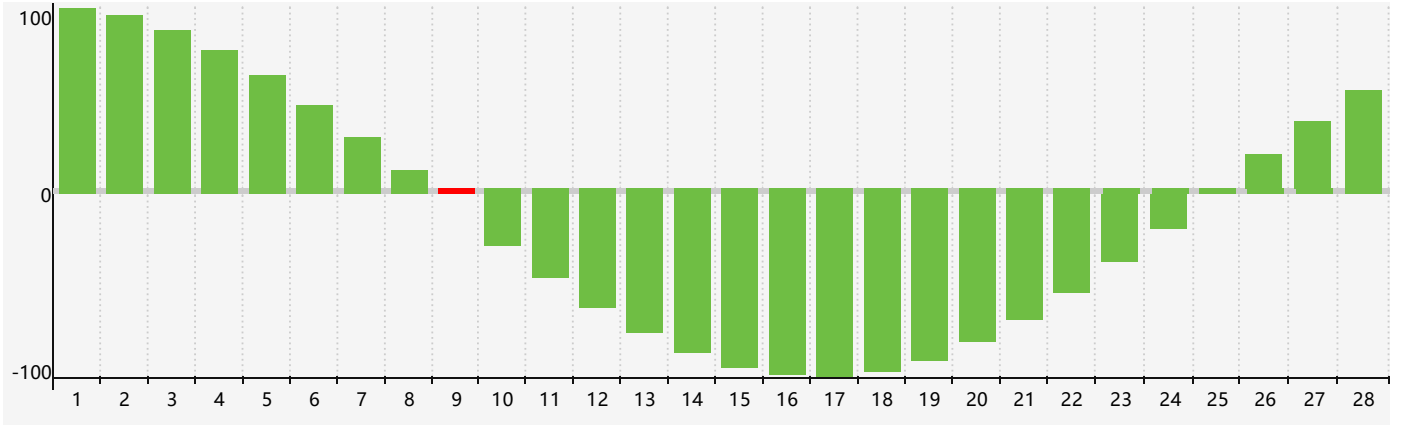

### 2022年2月智力生理周期曲线图

### 2022年2月情绪生理周期曲线图

### 2022年2月体力生理周期曲线图

公元2022年二月 农历壬寅年 [虎年]

星期日	星期一	星期二	星期三	星期四	星期五	星期六
廿八 30	廿九 31	正月 初一 1	初二 2	初三 3	立春 初四 4	初五 5
初六 6	初七 7	初八 8	初九 9 智力临界期	初十 10	十一 11	十二 12
十三 13 体力临界期	十四 14	十五 15 情绪临界期	十六 16	十七 17	雨水 十八 18	十九 19
二十 20	廿一 21	廿二 22	廿三 23	廿四 24	廿五 25	廿六 26
廿七 27	廿八 28	廿九 1	三十 2	二月初一 3	初二 4	惊蛰 初三 5