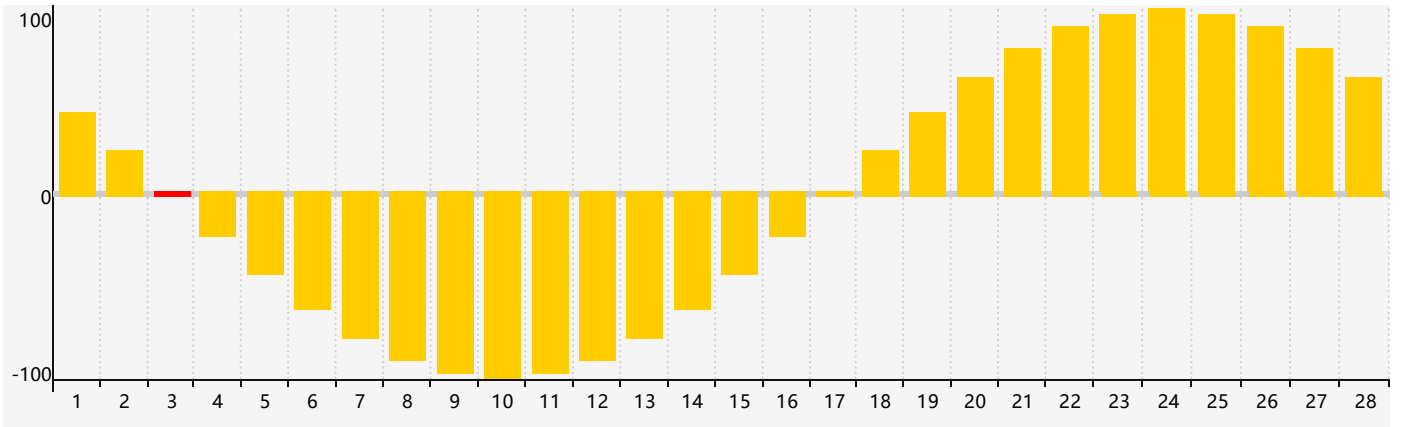

2022年2月智力生理周期曲线图

2022年2月情绪生理周期曲线图

2022年2月体力生理周期曲线图

公元2022年二月 农历壬寅年 [虎年]

星期日	星期一	星期二	星期三	星期四	星期五	星期六
廿八 30	廿九 31	正月 初一 1	初二 2 智力临界期	初三 3 情绪临界期	立春 初四 4	初五 5
初六 6	初七 7	初八 8	初九 9	初十 10 体力临界期	十一 11	十二 12
十三 13	十四 14	十五 15	十六 16	十七 17	雨水 十八 18	十九 19
二十 20	廿一 21	廿二 22	廿三 23	廿四 24	廿五 25	廿六 26
廿七 27	廿八 28	廿九 1	三十 2	二月 初一 3 情绪临界期	初二 4	惊蛰 初三 5 体力临界期