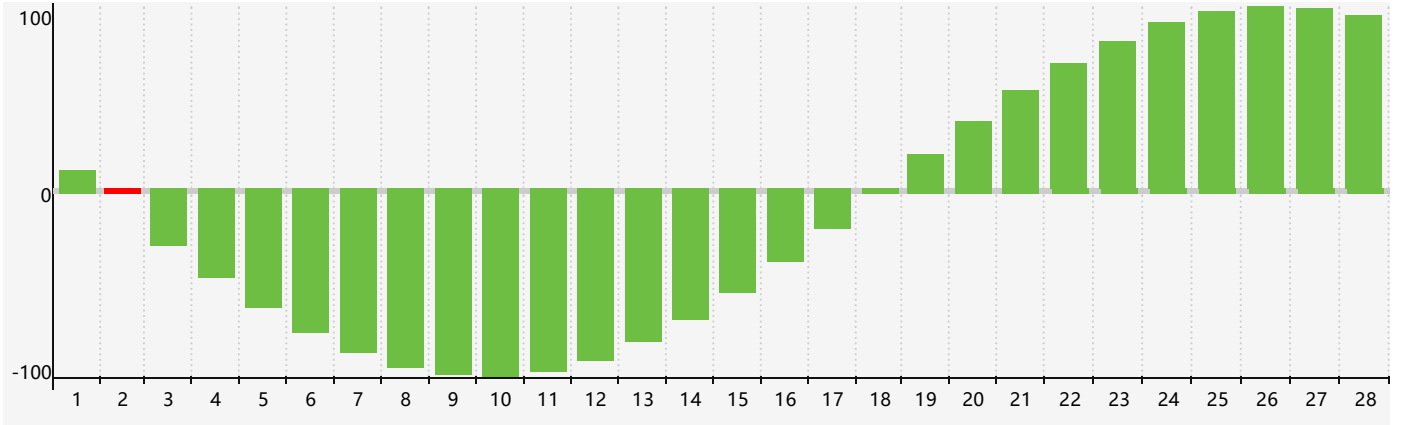

2022年2月智力生理周期曲线图

2022年2月情绪生理周期曲线图

2022年2月体力生理周期曲线图

公元2022年二月 农历壬寅年 [虎年]

星期日	星期一	星期二	星期三	星期四	星期五	星期六
廿八 30	廿九 31	正月 初一 1	初二 2 智力临界期	初三 3 情绪临界期	立春 初四 4	初五 5
初六 6	初七 7	初八 8	初九 9	初十 10 体力临界期	十一 11	十二 12
十三 13	十四 14	十五 15	十六 16	十七 17	雨水 十八 18	十九 19
二十 20	廿一 21	廿二 22	廿三 23	廿四 24	廿五 25	廿六 26
廿七 27	廿八 28	廿九 1	三十 2	二月 初一 3 情绪临界期	初二 4	惊蛰 初三 5 体力临界期