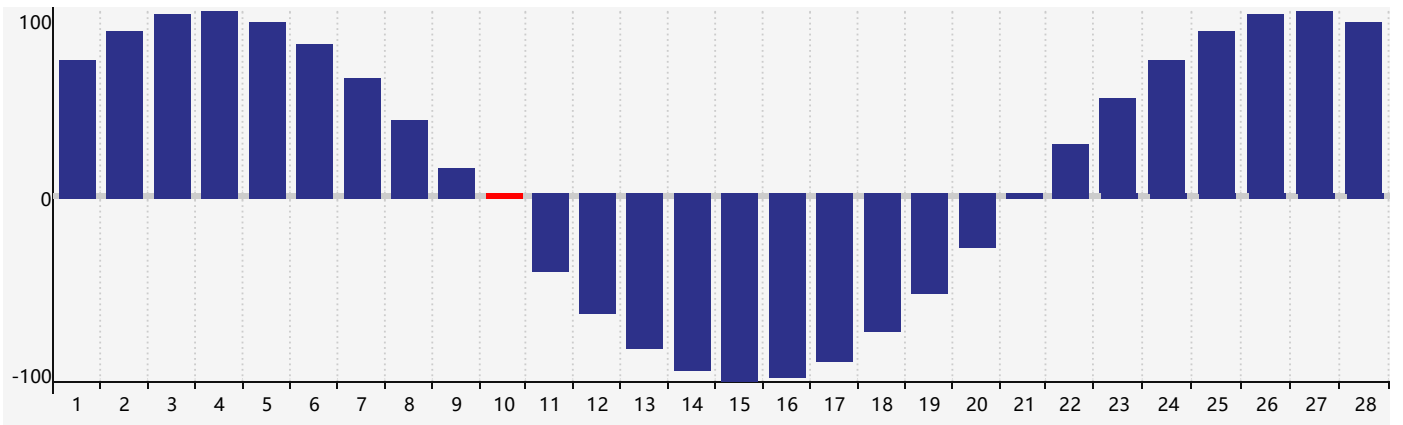

2022年2月智力生理周期曲线图

2022年2月情绪生理周期曲线图

2022年2月体力生理周期曲线图

公元2022年二月 农历壬寅年 [虎年]

星期日	星期一	星期二	星期三	星期四	星期五	星期六
廿八 30	廿九 31	正月 初一 1	初二 2 智力临界期	初三 3 情绪临界期	立春 初四 4	初五 5
初六 6	初七 7	初八 8	初九 9	初十 10 体力临界期	十一 11	十二 12
十三 13	十四 14	十五 15	十六 16	十七 17	雨水 十八 18	十九 19
二十 20	廿一 21	廿二 22	廿三 23	廿四 24	廿五 25	廿六 26
廿七 27	廿八 28	廿九 1	三十 2	二月 初一 3 情绪临界期	初二 4	惊蛰 初三 5 体力临界期