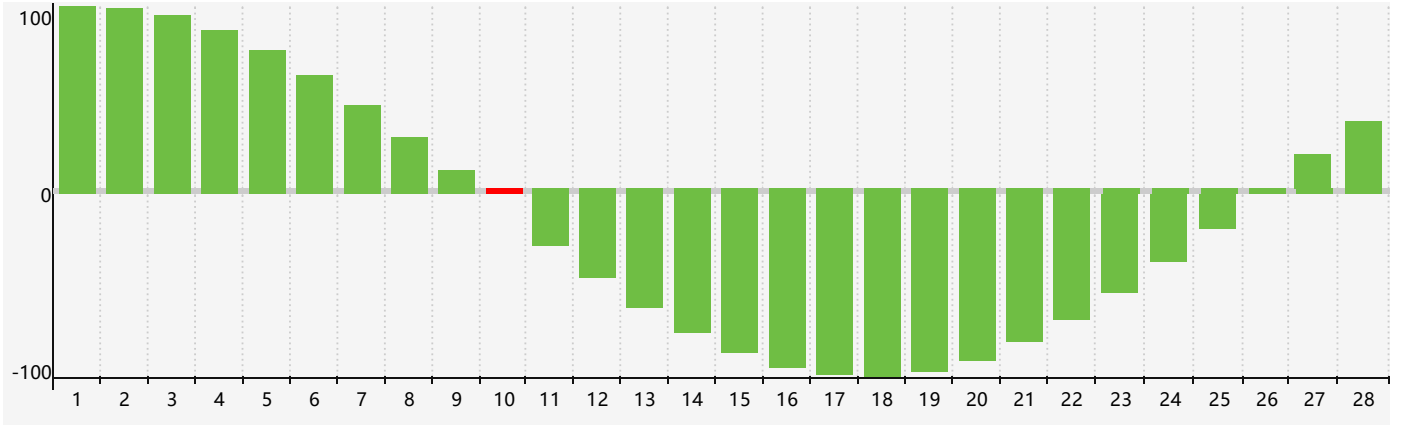

2022年2月智力生理周期曲线图

2022年2月情绪生理周期曲线图

2022年2月体力生理周期曲线图

公元2022年二月 农历壬寅年 [虎年]

星期日	星期一	星期二	星期三	星期四	星期五	星期六
廿八 30	廿九 31	正月 初一 1	初二 2	初三 3 体力临界期	立春 初四 4	初五 5
初六 6	初七 7	初八 8	初九 9	初十 10 智力临界期	十一 11	十二 12
十三 13	十四 14	十五 15	十六 16	十七 17	雨水 十八 18	十九 19
二十 20	廿一 21	廿二 22	廿三 23 情绪临界期	廿四 24	廿五 25	廿六 26 体力临界期
廿七 27	廿八 28	廿九 1	三十 2	二月初一 3	初二 4	惊蛰 初三 5