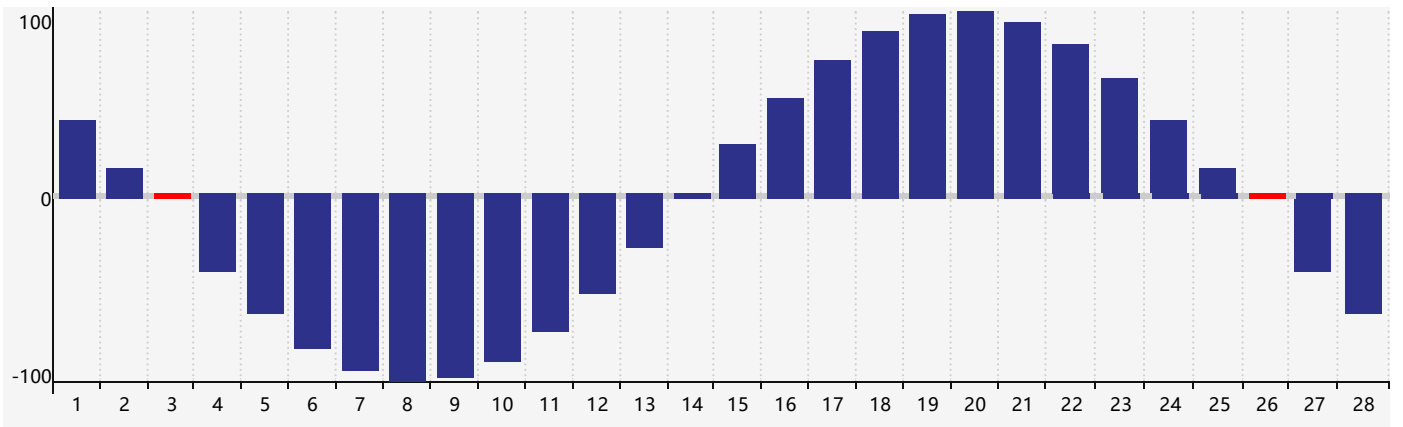

2022年2月智力生理周期曲线图

2022年2月情绪生理周期曲线图

2022年2月体力生理周期曲线图

公元2022年二月 农历壬寅年 [虎年]

星期日	星期一	星期二	星期三	星期四	星期五	星期六
廿八 30	廿九 31	正月 初一 1	初二 2	初三 3 体力临界期	立春 初四 4	初五 5
初六 6	初七 7	初八 8	初九 9	初十 10 智力临界期	十一 11	十二 12
十三 13	十四 14	十五 15	十六 16	十七 17	雨水 十八 18	十九 19
二十 20	廿一 21	廿二 22	廿三 23 情绪临界期	廿四 24	廿五 25	廿六 26 体力临界期
廿七 27	廿八 28	廿九 1	三十 2	二月初一 3	初二 4	惊蛰 初三 5