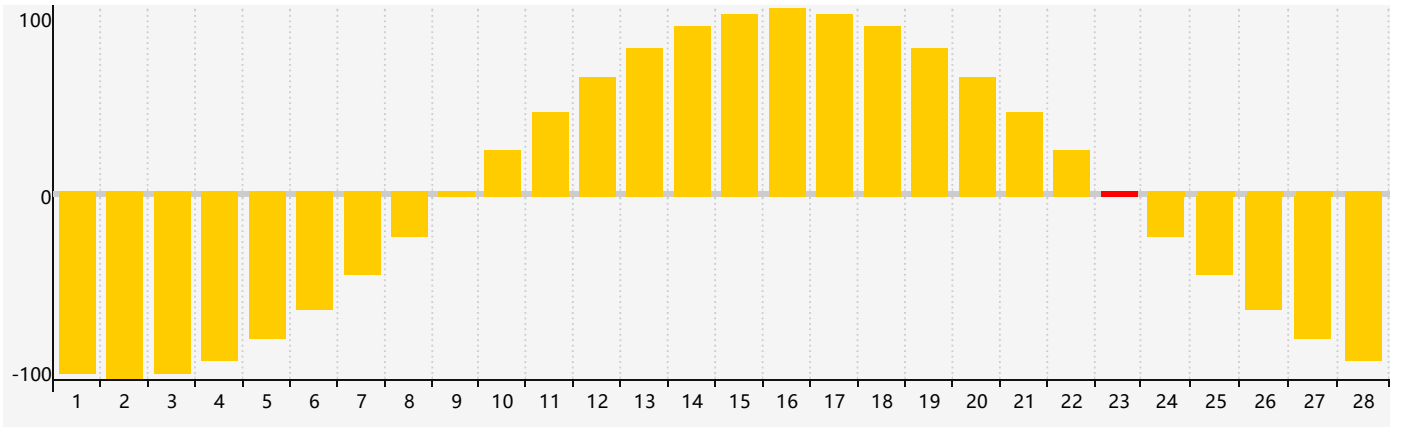

2022年2月智力生理周期曲线图

2022年2月情绪生理周期曲线图

2022年2月体力生理周期曲线图

公元2022年二月 农历壬寅年 [虎年]

星期日	星期一	星期二	星期三	星期四	星期五	星期六
廿八 30	廿九 31	正月 初一 1	初二 2	初三 3 体力临界期	立春 初四 4	初五 5
初六 6	初七 7	初八 8	初九 9	初十 10 智力临界期	十一 11	十二 12
十三 13	十四 14	十五 15	十六 16	十七 17	雨水 十八 18	十九 19
二十 20	廿一 21	廿二 22	廿三 23 情绪临界期	廿四 24	廿五 25	廿六 26 体力临界期
廿七 27	廿八 28	廿九 1	三十 2	二月初一 3	初二 4	惊蛰 初三 5