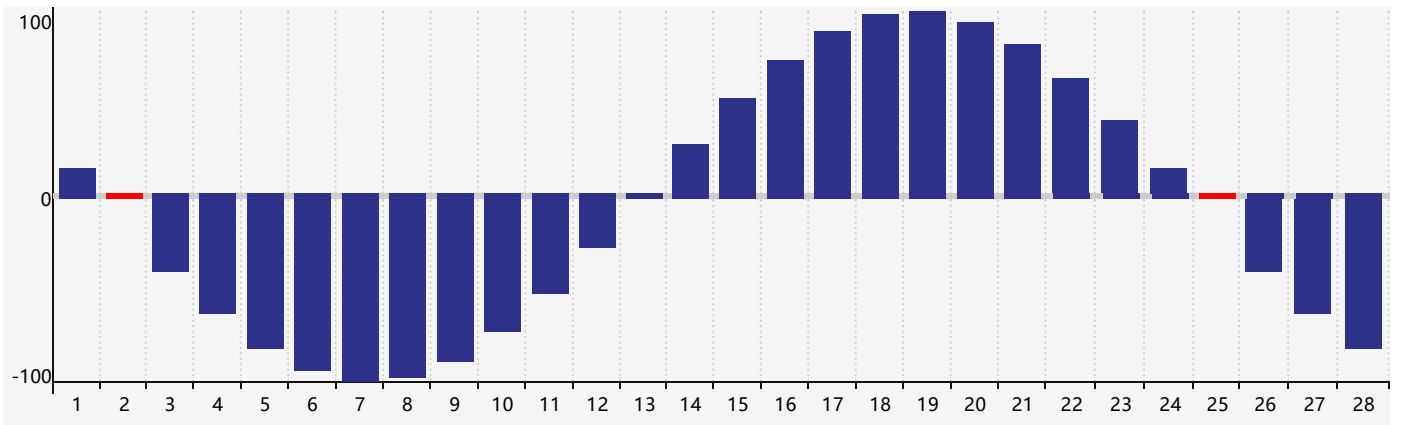

2022年2月智力生理周期曲线图

2022年2月情绪生理周期曲线图

2022年2月体力生理周期曲线图

公元2022年二月 农历壬寅年 [虎年]

星期日	星期一	星期二	星期三	星期四	星期五	星期六
廿八 30	廿九 31 情绪临界期	正月初一 1	初二 2 体力临界期	初三 3	立春 初四 4	初五 5
初六 6	初七 7	初八 8	初九 9 智力临界期	初十 10	十一 11	十二 12
十三 13	十四 14	十五 15	十六 16	十七 17	雨水 十八 18	十九 19
二十 20	廿一 21	廿二 22	廿三 23	廿四 24	廿五 25 体力临界期	廿六 26
廿七 27	廿八 28 情绪临界期	廿九 1	三十 2	二月初一 3	初二 4	惊蛰 初三 5