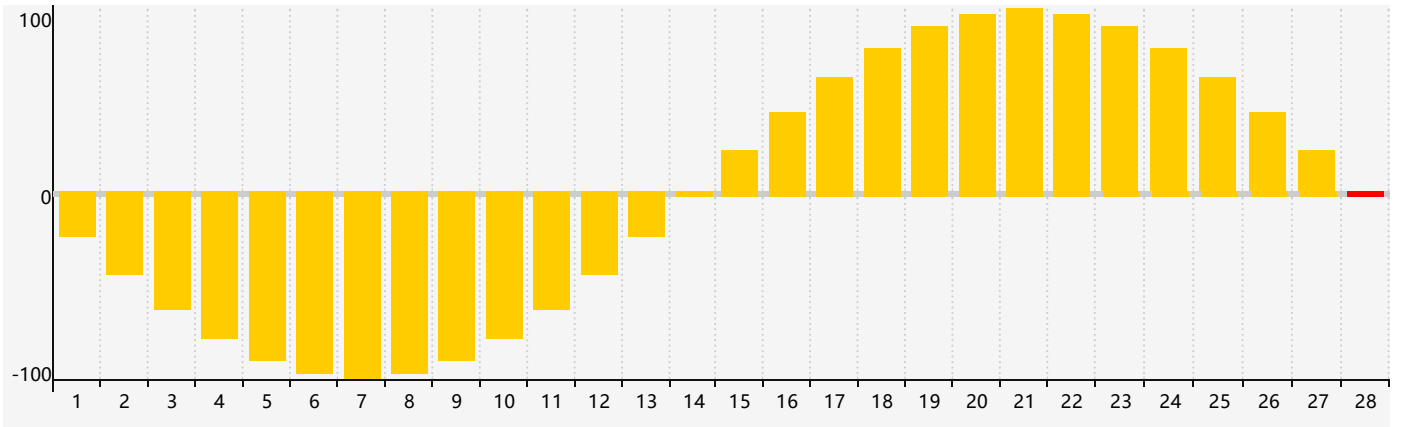

2022年2月智力生理周期曲线图

2022年2月情绪生理周期曲线图

2022年2月体力生理周期曲线图

公元2022年二月 农历壬寅年 [虎年]

星期日	星期一	星期二	星期三	星期四	星期五	星期六
廿八 30	廿九 31 情绪临界期	正月初一 1	初二 2 体力临界期	初三 3	立春 初四 4	初五 5
初六 6	初七 7	初八 8	初九 9 智力临界期	初十 10	十一 11	十二 12
十三 13	十四 14	十五 15	十六 16	十七 17	雨水 十八 18	十九 19
二十 20	廿一 21	廿二 22	廿三 23	廿四 24	廿五 25 体力临界期	廿六 26
廿七 27	廿八 28 情绪临界期	廿九 1	三十 2	二月初一 3	初二 4	惊蛰 初三 5