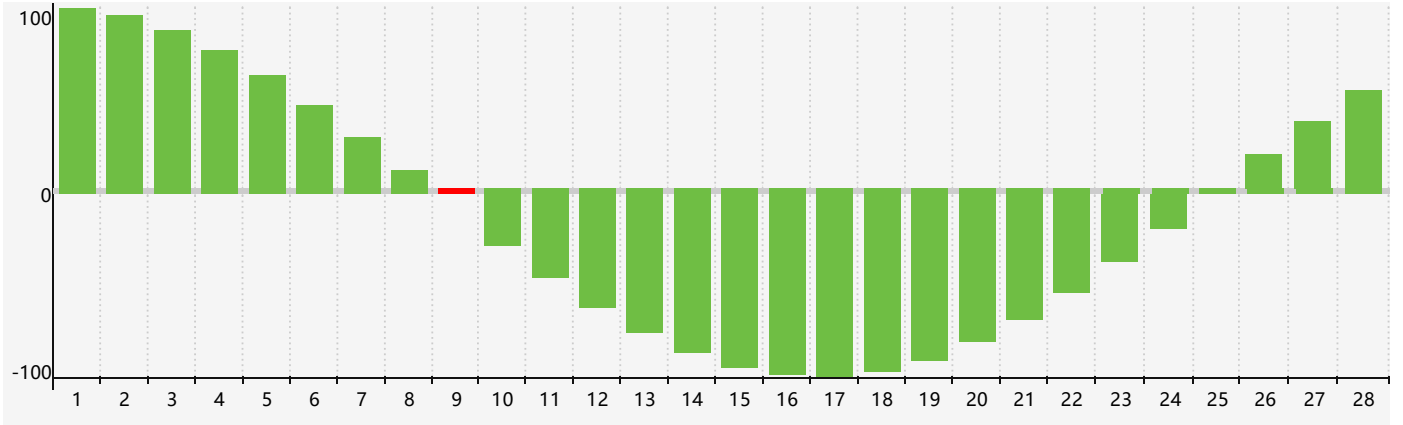

2022年2月智力生理周期曲线图

2022年2月情绪生理周期曲线图

2022年2月体力生理周期曲线图

公元2022年二月 农历壬寅年 [虎年]

星期日	星期一	星期二	星期三	星期四	星期五	星期六
廿八 30	廿九 31 情绪临界期	正月初一 1	初二 2 体力临界期	初三 3	立春 初四 4	初五 5
初六 6	初七 7	初八 8	初九 9 智力临界期	初十 10	十一 11	十二 12
十三 13	十四 14	十五 15	十六 16	十七 17	雨水 十八 18	十九 19
二十 20	廿一 21	廿二 22	廿三 23	廿四 24	廿五 25 体力临界期	廿六 26
廿七 27	廿八 28 情绪临界期	廿九 1	三十 2	二月初一 3	初二 4	惊蛰 初三 5