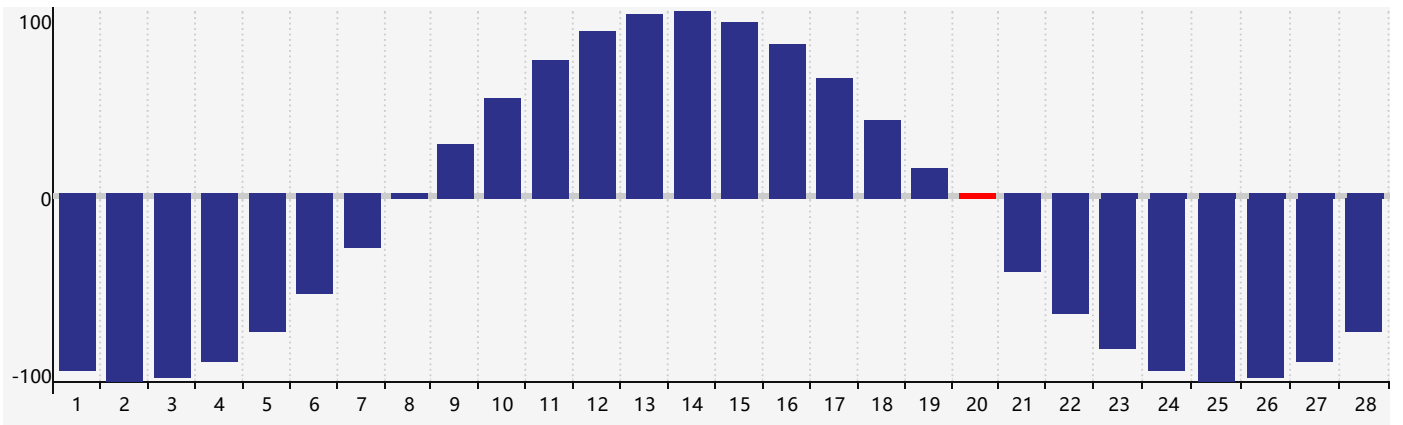

2022年2月智力生理周期曲线图

2022年2月情绪生理周期曲线图

2022年2月体力生理周期曲线图

公元2022年二月 农历壬寅年 [虎年]

星期日	星期一	星期二	星期三	星期四	星期五	星期六
廿八 30	廿九 31	正月 初一 1	初二 2	初三 3	立春 初四 4	初五 5
初六 6	初七 7	初八 8	初九 9	初十 10	十一 11	十二 12
十三 13 情绪临界期	十四 14	十五 15	十六 16	十七 17	雨水 十八 18	十九 19
二十 20 体力临界期	廿一 21 智力临界期	廿二 22	廿三 23	廿四 24	廿五 25	廿六 26
廿七 27	廿八 28	廿九 1	三十 2	二月初一 3	初二 4	惊蛰 初三 5