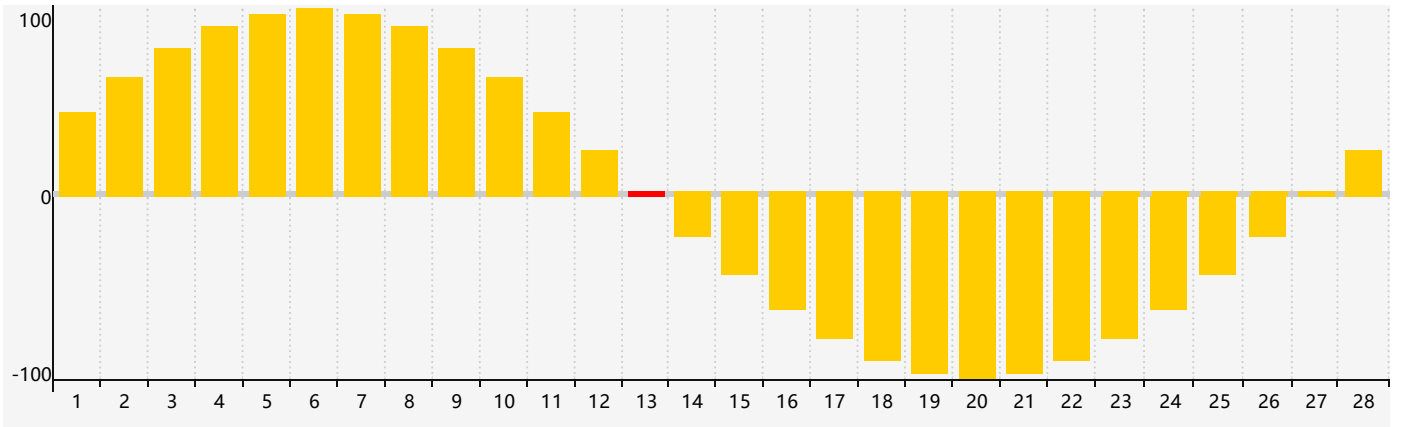

2022年2月智力生理周期曲线图

2022年2月情绪生理周期曲线图

2022年2月体力生理周期曲线图

公元2022年二月 农历壬寅年 [虎年]

星期日	星期一	星期二	星期三	星期四	星期五	星期六
廿八 30	廿九 31	正月 初一 1	初二 2	初三 3	立春 初四 4	初五 5
初六 6	初七 7	初八 8	初九 9	初十 10	十一 11	十二 12
十三 13 情绪临界期	十四 14	十五 15	十六 16	十七 17	雨水 十八 18	十九 19
二十 20 体力临界期	廿一 21 智力临界期	廿二 22	廿三 23	廿四 24	廿五 25	廿六 26
廿七 27	廿八 28	廿九 1	三十 2	二月初一 3	初二 4	惊蛰 初三 5