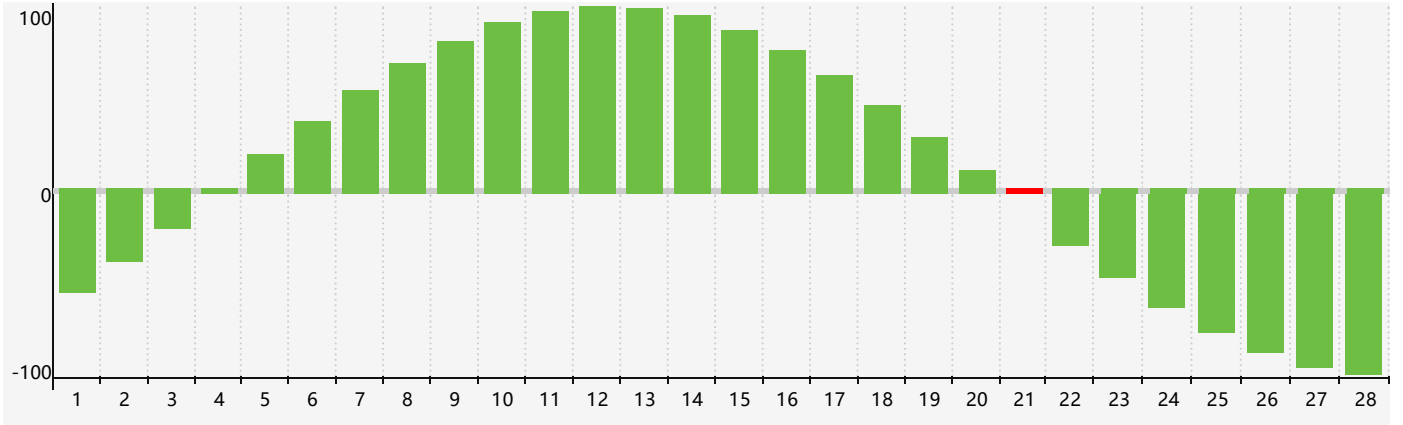

2022年2月智力生理周期曲线图

2022年2月情绪生理周期曲线图

2022年2月体力生理周期曲线图

公元2022年二月 农历壬寅年 [虎年]

星期日	星期一	星期二	星期三	星期四	星期五	星期六
廿八 30	廿九 31	正月 初一 1	初二 2	初三 3	立春 初四 4	初五 5
初六 6	初七 7	初八 8	初九 9	初十 10	十一 11	十二 12
十三 13 情绪临界期	十四 14	十五 15	十六 16	十七 17	雨水 十八 18	十九 19
二十 20 体力临界期	廿一 21 智力临界期	廿二 22	廿三 23	廿四 24	廿五 25	廿六 26
廿七 27	廿八 28	廿九 1	三十 2	二月初一 3	初二 4	惊蛰 初三 5