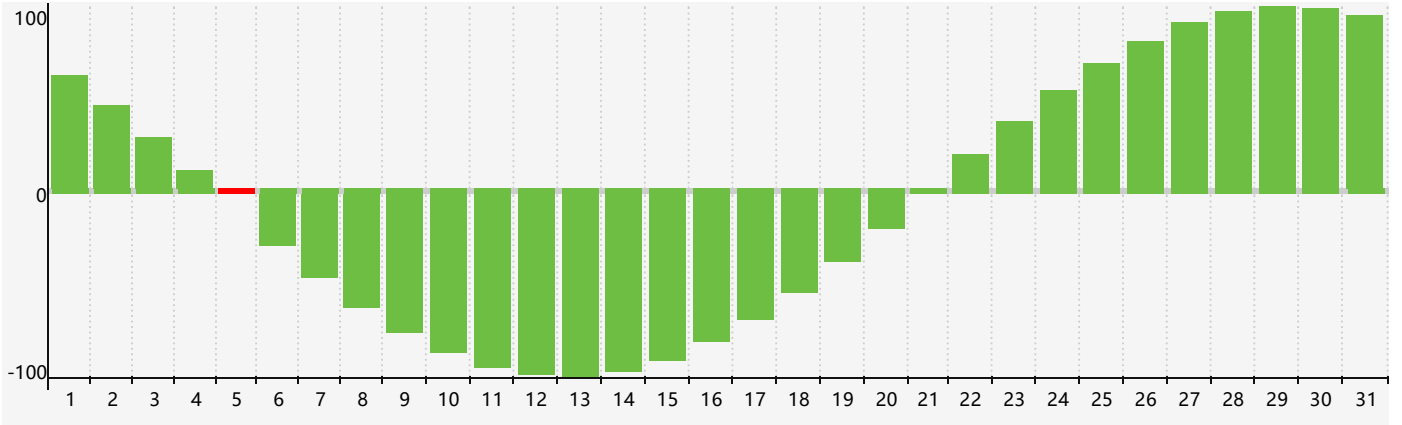

2022年3月智力生理周期曲线图

2022年3月情绪生理周期曲线图

2022年3月体力生理周期曲线图

公元2022年三月 农历壬寅年 [虎年]

星期日	星期一	星期二	星期三	星期四	星期五	星期六
廿七 27	廿八 28	廿九 1	三十 2	二月初一 3	初二 4	惊蛰 初三 5 智力临界期 体力临界期
初四 6	初五 7	初六 8	初七 9	初八 10	初九 11	初十 12
十一 13	十二 14	十三 15	十四 16	十五 17 情绪临界期	十六 18	十七 19
春分 十八 20	十九 21	二十 22	廿一 23	廿二 24	廿三 25	廿四 26
廿五 27	廿六 28 体力临界期	廿七 29	廿八 30	廿九 31	三月初一 1	初二 2