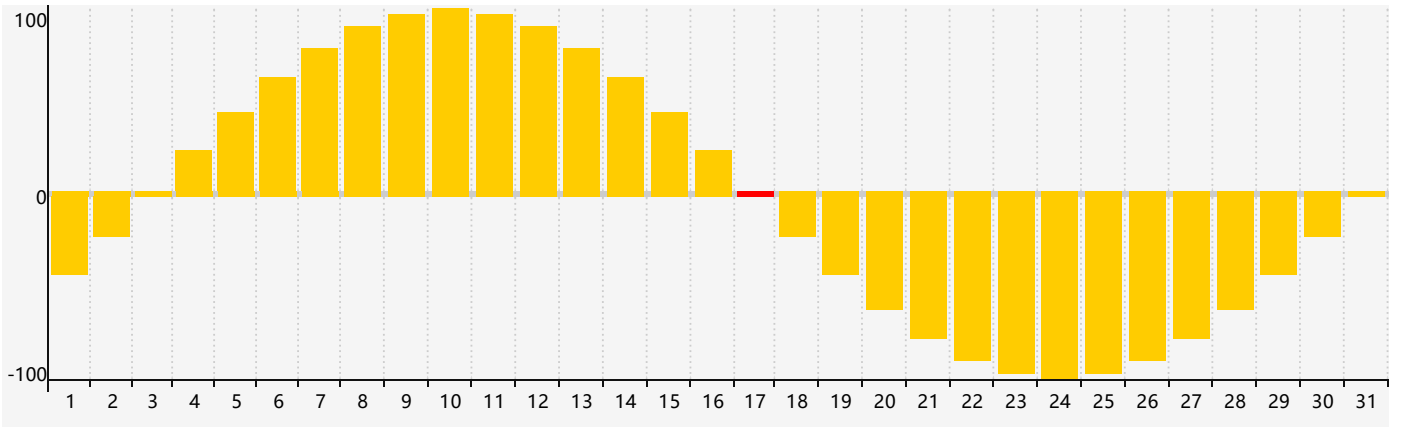

2022年3月智力生理周期曲线图

2022年3月情绪生理周期曲线图

2022年3月体力生理周期曲线图

公元2022年三月 农历壬寅年 [虎年]

星期日	星期一	星期二	星期三	星期四	星期五	星期六
廿七 27	廿八 28	廿九 1	三十 2	二月初一 3	初二 4	惊蛰 初三 5 智力临界期 体力临界期
初四 6	初五 7	初六 8	初七 9	初八 10	初九 11	初十 12
十一 13	十二 14	十三 15	十四 16	十五 17 情绪临界期	十六 18	十七 19
春分 十八 20	十九 21	二十 22	廿一 23	廿二 24	廿三 25	廿四 26
廿五 27	廿六 28 体力临界期	廿七 29	廿八 30	廿九 31	三月初一 1	初二 2