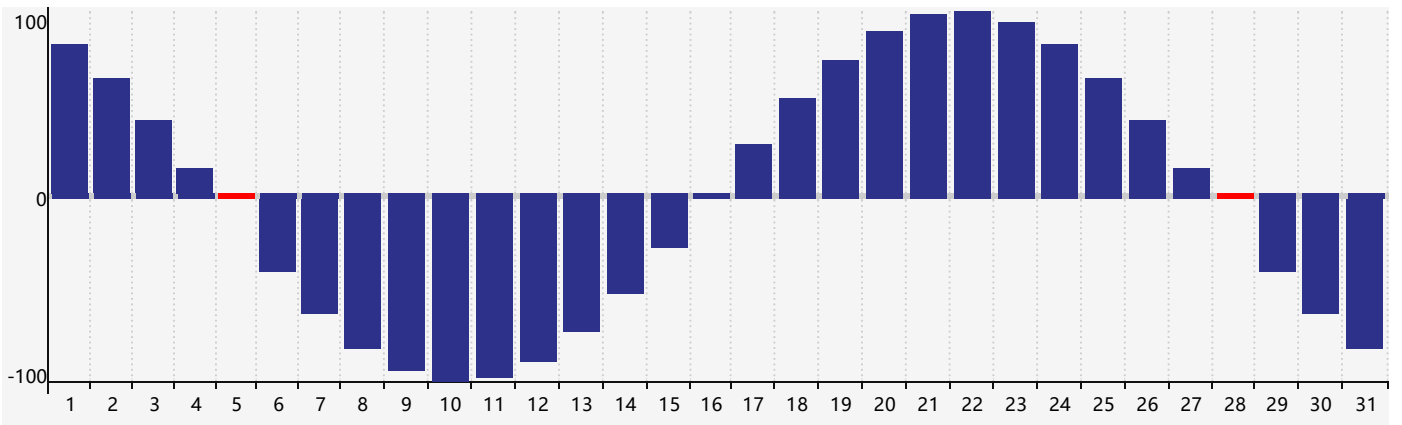

2022年3月智力生理周期曲线图

2022年3月情绪生理周期曲线图

2022年3月体力生理周期曲线图

公元2022年三月 农历壬寅年 [虎年]

星期日	星期一	星期二	星期三	星期四	星期五	星期六
廿七 27	廿八 28	廿九 1	三十 2	二月初一 3	初二 4	惊蛰 初三 5 智力临界期 体力临界期
初四 6	初五 7	初六 8	初七 9	初八 10	初九 11	初十 12
十一 13	十二 14	十三 15	十四 16	十五 17 情绪临界期	十六 18	十七 19
春分 十八 20	十九 21	二十 22	廿一 23	廿二 24	廿三 25	廿四 26
廿五 27	廿六 28 体力临界期	廿七 29	廿八 30	廿九 31	三月初一 1	初二 2