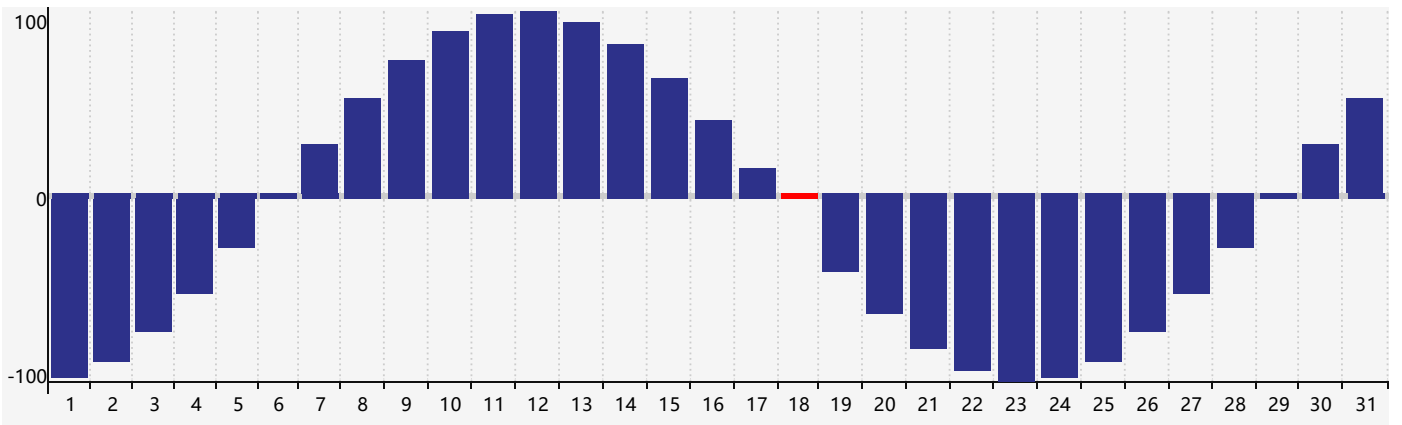

2022年3月智力生理周期曲线图

2022年3月情绪生理周期曲线图

2022年3月体力生理周期曲线图

公元2022年三月 农历壬寅年 [虎年]

星期日	星期一	星期二	星期三	星期四	星期五	星期六
廿七 27	廿八 28	廿九 1	三十 2	二月初一 3	初二 4	惊蛰初三 5
初四 6	初五 7	初六 8	初七 9	初八 10	初九 11	初十 12
十一 13	十二 14	十三 15 情绪临界期	十四 16	十五 17	十六 18 体力临界期	十七 19
春分十八 20	十九 21	二十 22 智力临界期	廿一 23	廿二 24	廿三 25	廿四 26
廿五 27	廿六 28	廿七 29	廿八 30	廿九 31	三月初一 1	初二 2