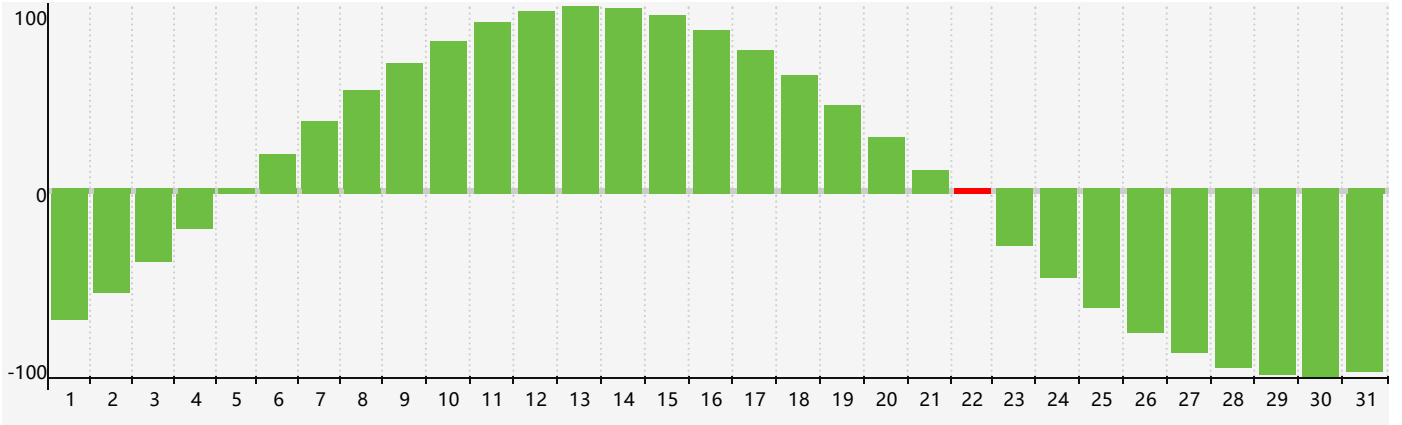

2022年3月智力生理周期曲线图

2022年3月情绪生理周期曲线图

2022年3月体力生理周期曲线图

公元2022年三月 农历壬寅年 [虎年]

星期日	星期一	星期二	星期三	星期四	星期五	星期六
廿七 27	廿八 28	廿九 1	三十 2	二月初一 3	初二 4	惊蛰初三 5
初四 6	初五 7	初六 8	初七 9	初八 10	初九 11	初十 12
十一 13	十二 14	十三 15 情绪临界期	十四 16	十五 17	十六 18 体力临界期	十七 19
春分十八 20	十九 21	二十 22 智力临界期	廿一 23	廿二 24	廿三 25	廿四 26
廿五 27	廿六 28	廿七 29	廿八 30	廿九 31	三月初一 1	初二 2