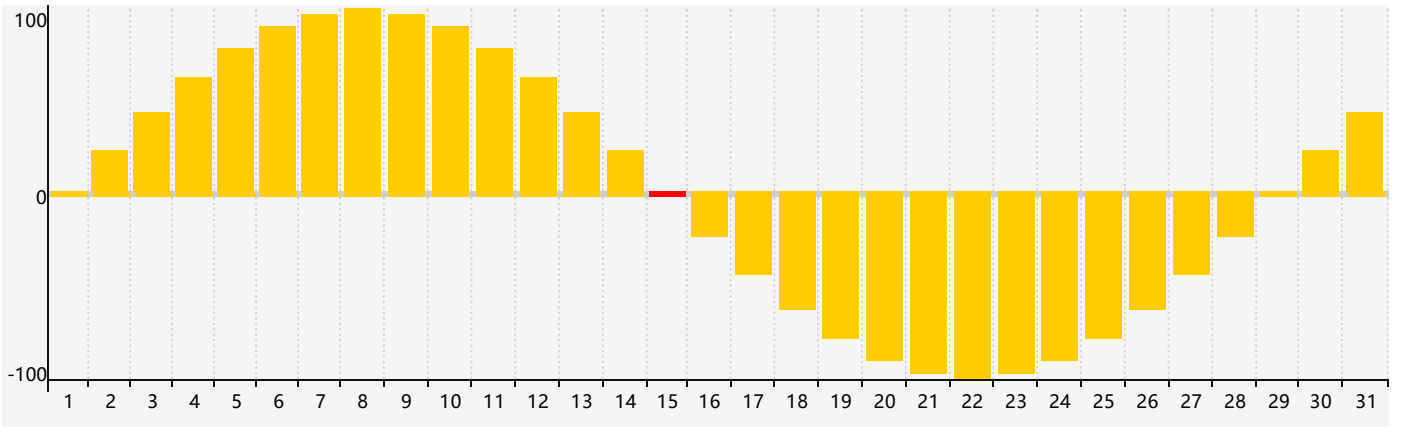

2022年3月智力生理周期曲线图

2022年3月情绪生理周期曲线图

2022年3月体力生理周期曲线图

公元2022年三月 农历壬寅年 [虎年]

星期日	星期一	星期二	星期三	星期四	星期五	星期六
廿七 27	廿八 28	廿九 1	三十 2	二月初一 3	初二 4	惊蛰初三 5
初四 6	初五 7	初六 8	初七 9	初八 10	初九 11	初十 12
十一 13	十二 14	十三 15 情绪临界期	十四 16	十五 17	十六 18 体力临界期	十七 19
春分十八 20	十九 21	二十 22 智力临界期	廿一 23	廿二 24	廿三 25	廿四 26
廿五 27	廿六 28	廿七 29	廿八 30	廿九 31	三月初一 1	初二 2