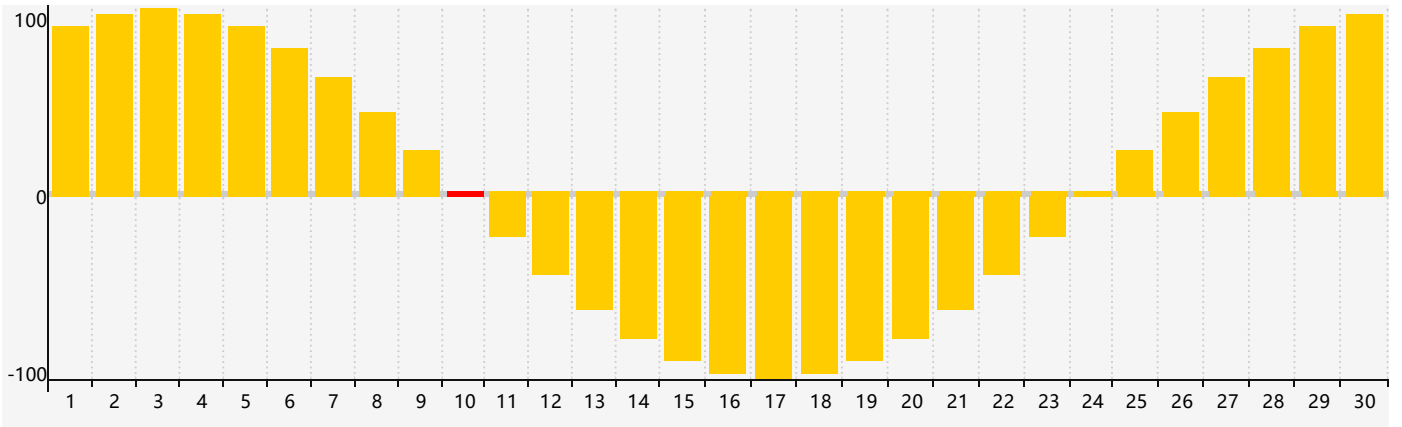

2022年4月智力生理周期曲线图

2022年4月情绪生理周期曲线图

2022年4月体力生理周期曲线图

公元2022年四月 农历壬寅年 [虎年]

星期日	星期一	星期二	星期三	星期四	星期五	星期六
廿五 27	廿六 28	廿七 29	廿八 30	廿九 31	三月 初一 1 智力临界期	初二 2
初三 3	初四 4	清明 初五 5	初六 6	初七 7	初八 8	初九 9
初十 10 情绪临界期	十一 11 体力临界期	十二 12	十三 13	十四 14	十五 15	十六 16
十七 17	十八 18	十九 19	谷雨 二十 20	廿一 21	廿二 22	廿三 23
廿四 24	廿五 25	廿六 26	廿七 27	廿八 28	廿九 29	三十 30