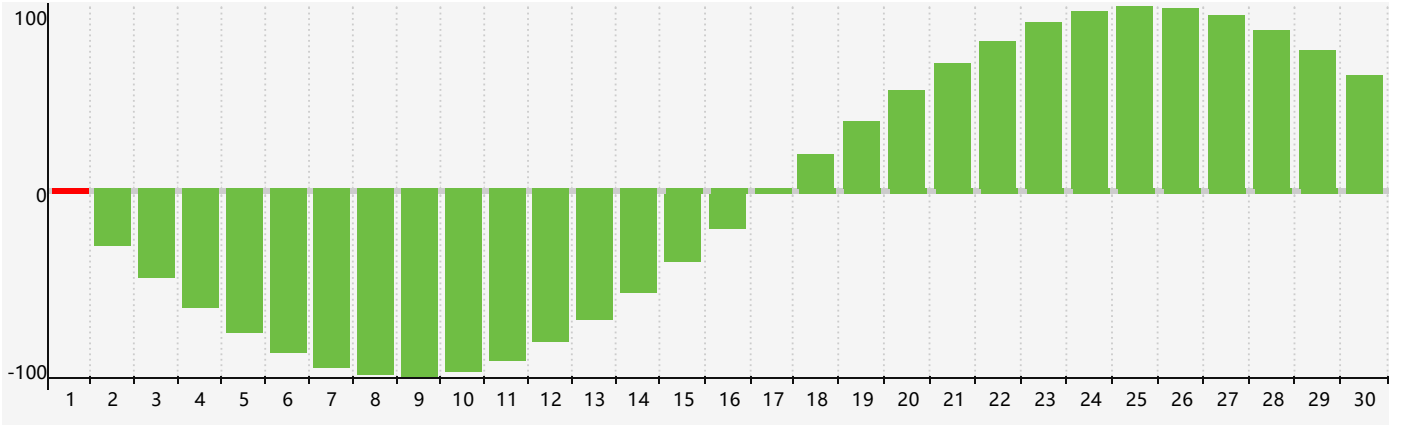

2022年4月智力生理周期曲线图

2022年4月情绪生理周期曲线图

2022年4月体力生理周期曲线图

公元2022年四月 农历壬寅年 [虎年]

星期日	星期一	星期二	星期三	星期四	星期五	星期六
廿五 27	廿六 28	廿七 29	廿八 30	廿九 31	三月 初一 1 智力临界期	初二 2
初三 3	初四 4	清明 初五 5	初六 6	初七 7	初八 8	初九 9
初十 10 情绪临界期	十一 11 体力临界期	十二 12	十三 13	十四 14	十五 15	十六 16
十七 17	十八 18	十九 19	谷雨 二十 20	廿一 21	廿二 22	廿三 23
廿四 24	廿五 25	廿六 26	廿七 27	廿八 28	廿九 29	三十 30