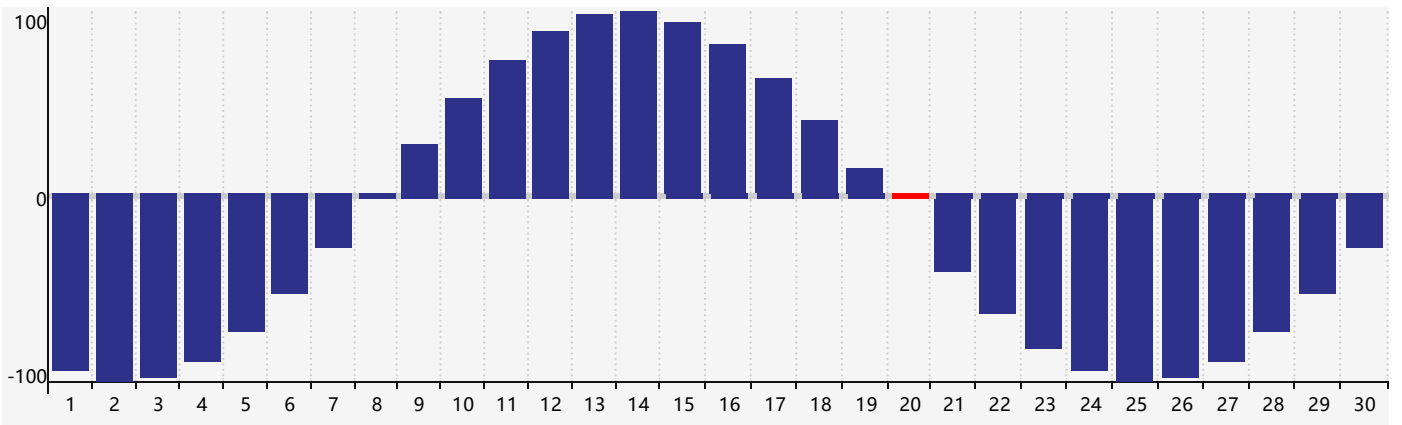

2022年4月智力生理周期曲线图

2022年4月情绪生理周期曲线图

2022年4月体力生理周期曲线图

公元2022年四月 农历壬寅年 [虎年]

星期日	星期一	星期二	星期三	星期四	星期五	星期六
廿五 27 	廿六 28 体力临界期 	廿七 29 	廿八 30 	廿九 31 情绪临界期 	三月 1 初一 	初二 2
初三 3 	初四 4 	清明 初五 5 	初六 6 	初七 7 	初八 8 	初九 9 智力临界期
初十 10 	十一 11 	十二 12 	十三 13 	十四 14 	十五 15 	十六 16
十七 17 	十八 18 	十九 19 	谷雨 二十 20 体力临界期 	廿一 21 	廿二 22 	廿三 23
廿四 24 	廿五 25 	廿六 26 	廿七 27 	廿八 28 情绪临界期 	廿九 29 	三十 30