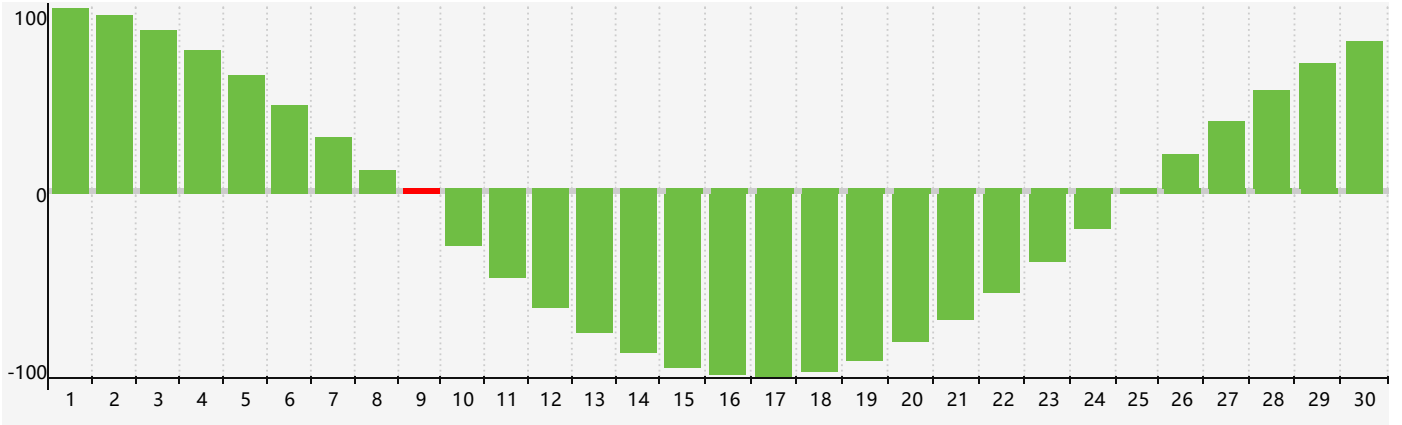

2022年4月智力生理周期曲线图

2022年4月情绪生理周期曲线图

2022年4月体力生理周期曲线图

公元2022年四月 农历壬寅年 [虎年]

星期日	星期一	星期二	星期三	星期四	星期五	星期六
廿五 27 	廿六 28 体力临界期 	廿七 29 	廿八 30 	廿九 31 情绪临界期 	三月 1 初一 	初二 2
初三 3 	初四 4 	清明 初五 5 	初六 6 	初七 7 	初八 8 	初九 9 智力临界期
初十 10 	十一 11 	十二 12 	十三 13 	十四 14 	十五 15 	十六 16
十七 17 	十八 18 	十九 19 	谷雨 二十 20 体力临界期 	廿一 21 	廿二 22 	廿三 23
廿四 24 	廿五 25 	廿六 26 	廿七 27 	廿八 28 情绪临界期 	廿九 29 	三十 30