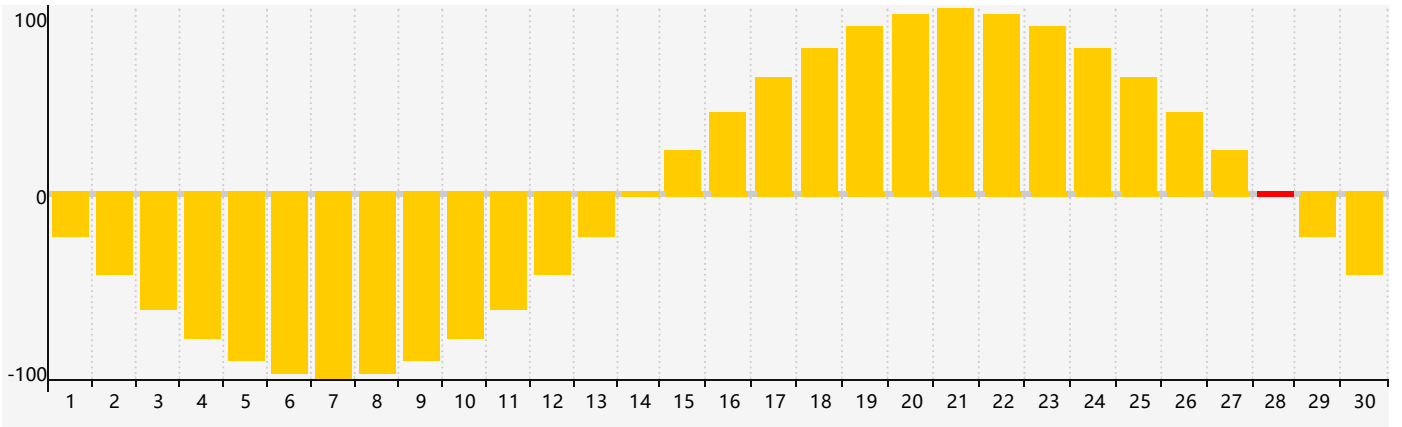

2022年4月智力生理周期曲线图

2022年4月情绪生理周期曲线图

2022年4月体力生理周期曲线图

公元2022年四月 农历壬寅年 [虎年]

星期日	星期一	星期二	星期三	星期四	星期五	星期六
廿五 27 	廿六 28 体力临界期 	廿七 29 	廿八 30 	廿九 31 情绪临界期 	三月 1 初一 	初二 2
初三 3 	初四 4 	清明 初五 5 	初六 6 	初七 7 	初八 8 	初九 9 智力临界期
初十 10 	十一 11 	十二 12 	十三 13 	十四 14 	十五 15 	十六 16
十七 17 	十八 18 	十九 19 	谷雨 二十 20 体力临界期 	廿一 21 	廿二 22 	廿三 23
廿四 24 	廿五 25 	廿六 26 	廿七 27 	廿八 28 情绪临界期 	廿九 29 	三十 30