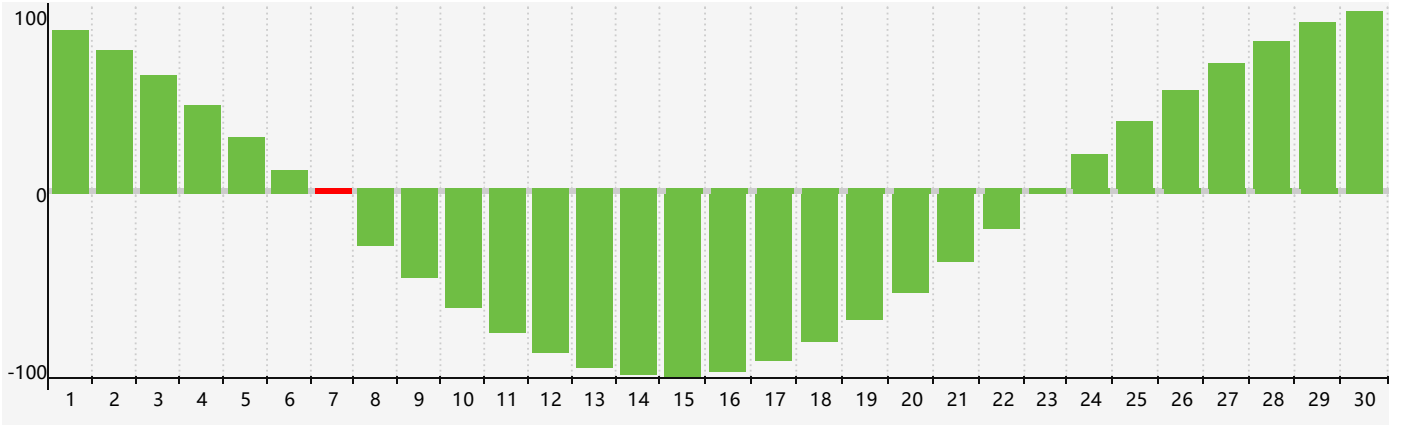

2022年4月智力生理周期曲线图

2022年4月情绪生理周期曲线图

2022年4月体力生理周期曲线图

公元2022年四月 农历壬寅年 [虎年]

星期日	星期一	星期二	星期三	星期四	星期五	星期六
廿五 27	廿六 28	廿七 29	廿八 30	廿九 31	三月 1 初一	初二 2
初三 3	初四 4	清明 初五 5	初六 6	初七 7 智力临界期	初八 8	初九 9
初十 10	十一 11	十二 12	十三 13	十四 14	十五 15	十六 16
十七 17 体力临界期	十八 18 情绪临界期	十九 19	谷雨 二十 20	廿一 21	廿二 22	廿三 23
廿四 24	廿五 25	廿六 26	廿七 27	廿八 28	廿九 29	三十 30