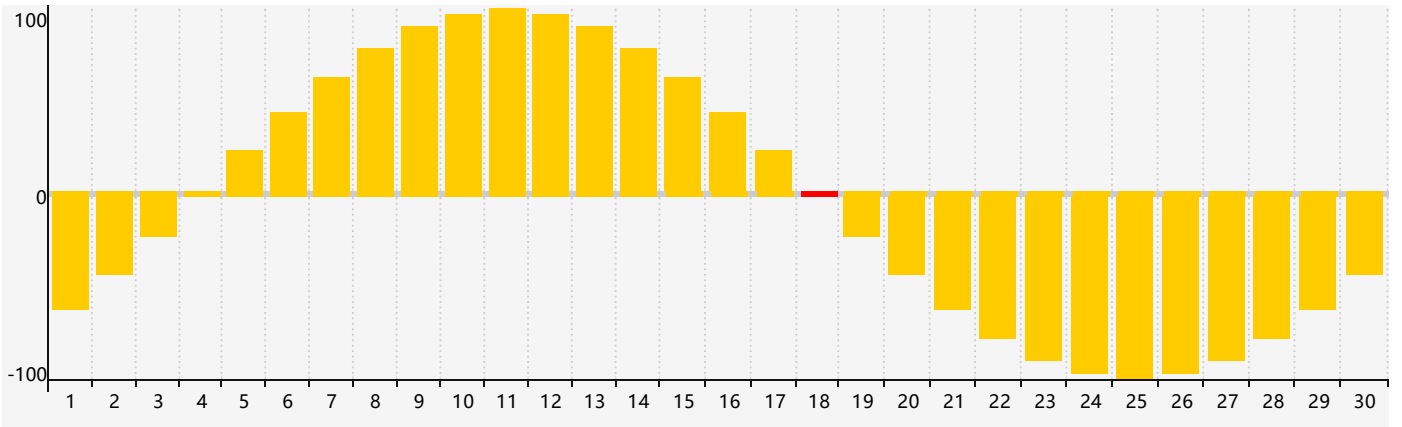

2022年4月智力生理周期曲线图

2022年4月情绪生理周期曲线图

2022年4月体力生理周期曲线图

公元2022年四月 农历壬寅年 [虎年]

星期日	星期一	星期二	星期三	星期四	星期五	星期六
廿五 27	廿六 28	廿七 29	廿八 30	廿九 31	三月 1 初一	初二 2
初三 3	初四 4	清明 初五 5	初六 6	初七 7 智力临界期	初八 8	初九 9
初十 10	十一 11	十二 12	十三 13	十四 14	十五 15	十六 16
十七 17 体力临界期	十八 18 情绪临界期	十九 19	谷雨 二十 20	廿一 21	廿二 22	廿三 23
廿四 24	廿五 25	廿六 26	廿七 27	廿八 28	廿九 29	三十 30