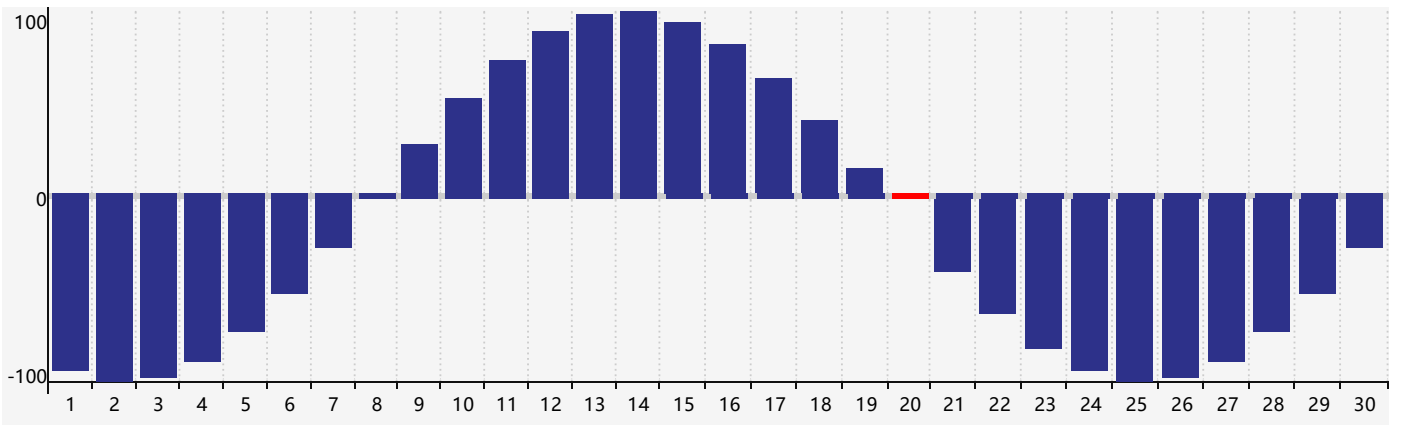

2022年4月智力生理周期曲线图

2022年4月情绪生理周期曲线图

2022年4月体力生理周期曲线图

公元2022年四月 农历壬寅年 [虎年]

星期日	星期一	星期二	星期三	星期四	星期五	星期六
廿五 27 	廿六 28 体力临界期 	廿七 29 	廿八 30 	廿九 31 	三月 1 初一 	初二 2
初三 3 	初四 4 	清明 初五 5 	初六 6 	初七 7 智力临界期 	初八 8 	初九 9
初十 10 	十一 11 	十二 12 	十三 13 	十四 14 情绪临界期 	十五 15 	十六 16
十七 17 	十八 18 	十九 19 	谷雨 二十 20 体力临界期 	廿一 21 	廿二 22 	廿三 23
廿四 24 	廿五 25 	廿六 26 	廿七 27 	廿八 28 	廿九 29 	三十 30