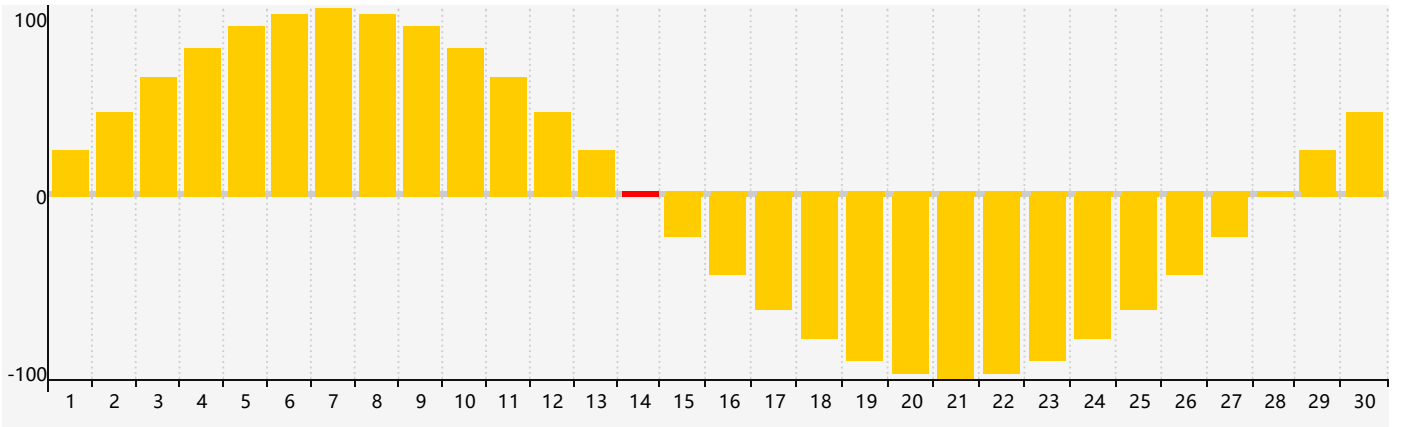

2022年4月智力生理周期曲线图

2022年4月情绪生理周期曲线图

2022年4月体力生理周期曲线图

公元2022年四月 农历壬寅年 [虎年]

星期日	星期一	星期二	星期三	星期四	星期五	星期六
廿五 27 	廿六 28 体力临界期 	廿七 29 	廿八 30 	廿九 31 	三月 1 初一 	初二 2
初三 3 	初四 4 	清明 初五 5 	初六 6 	初七 7 智力临界期 	初八 8 	初九 9
初十 10 	十一 11 	十二 12 	十三 13 	十四 14 情绪临界期 	十五 15 	十六 16
十七 17 	十八 18 	十九 19 	谷雨 二十 20 体力临界期 	廿一 21 	廿二 22 	廿三 23
廿四 24 	廿五 25 	廿六 26 	廿七 27 	廿八 28 	廿九 29 	三十 30