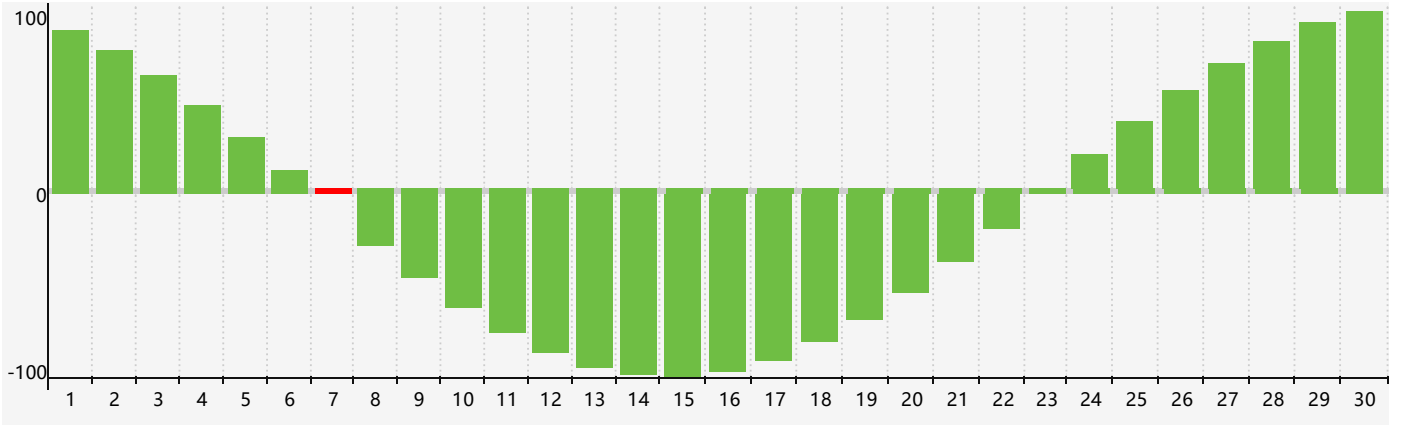

2022年4月智力生理周期曲线图

2022年4月情绪生理周期曲线图

2022年4月体力生理周期曲线图

公元2022年四月 农历壬寅年 [虎年]

星期日	星期一	星期二	星期三	星期四	星期五	星期六
廿五 27 	廿六 28 体力临界期 	廿七 29 	廿八 30 	廿九 31 	三月 1 初一 	初二 2
初三 3 	初四 4 	清明 初五 5 	初六 6 	初七 7 智力临界期 	初八 8 	初九 9
初十 10 	十一 11 	十二 12 	十三 13 	十四 14 情绪临界期 	十五 15 	十六 16
十七 17 	十八 18 	十九 19 	谷雨 二十 20 体力临界期 	廿一 21 	廿二 22 	廿三 23
廿四 24 	廿五 25 	廿六 26 	廿七 27 	廿八 28 	廿九 29 	三十 30