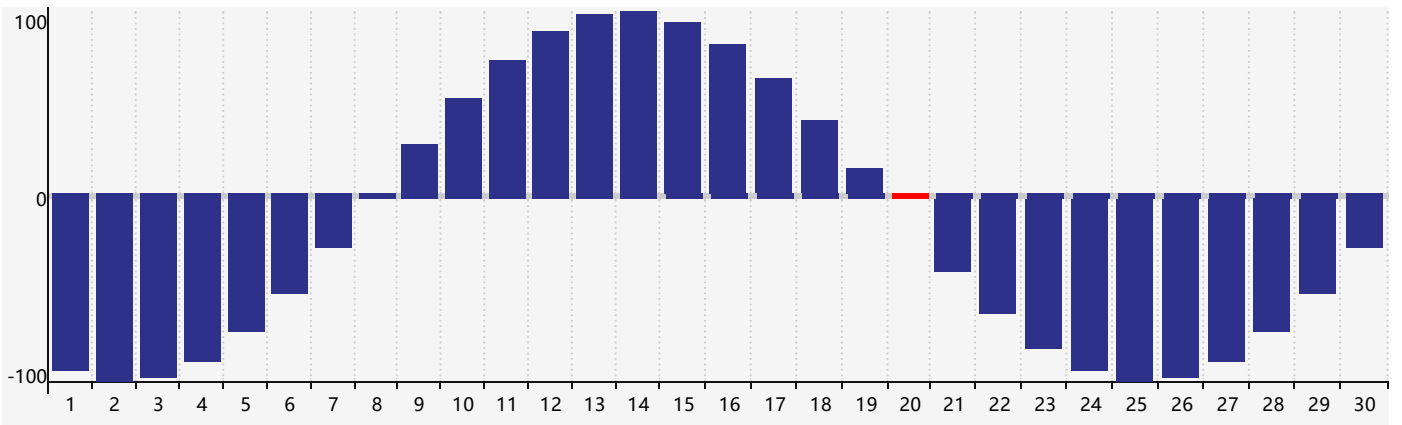

2022年4月智力生理周期曲线图

2022年4月情绪生理周期曲线图

2022年4月体力生理周期曲线图

公元2022年四月 农历壬寅年 [虎年]

星期日	星期一	星期二	星期三	星期四	星期五	星期六
廿五 27	廿六 28 体力临界期	廿七 29	廿八 30	廿九 31	三月 1 初一	初二 2 智力临界期
初三 3	初四 4	清明 初五 5	初六 6	初七 7	初八 8	初九 9
初十 10	十一 11	十二 12	十三 13	十四 14	十五 15	十六 16
十七 17	十八 18	十九 19 情绪临界期	谷雨 二十 20 体力临界期	廿一 21	廿二 22	廿三 23
廿四 24	廿五 25	廿六 26	廿七 27	廿八 28	廿九 29	三十 30