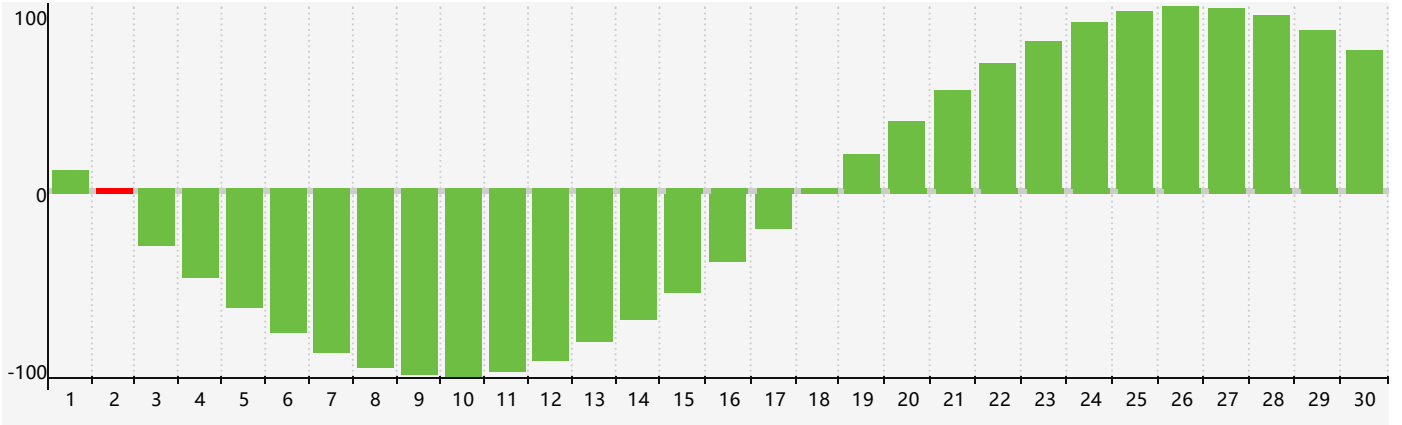

2022年4月智力生理周期曲线图

2022年4月情绪生理周期曲线图

2022年4月体力生理周期曲线图

公元2022年四月 农历壬寅年 [虎年]

星期日	星期一	星期二	星期三	星期四	星期五	星期六
廿五 27	廿六 28 体力临界期	廿七 29	廿八 30	廿九 31	三月 1 初一	初二 2 智力临界期
初三 3	初四 4	清明 初五 5	初六 6	初七 7	初八 8	初九 9
初十 10	十一 11	十二 12	十三 13	十四 14	十五 15	十六 16
十七 17	十八 18	十九 19 情绪临界期	谷雨 二十 20 体力临界期	廿一 21	廿二 22	廿三 23
廿四 24	廿五 25	廿六 26	廿七 27	廿八 28	廿九 29	三十 30