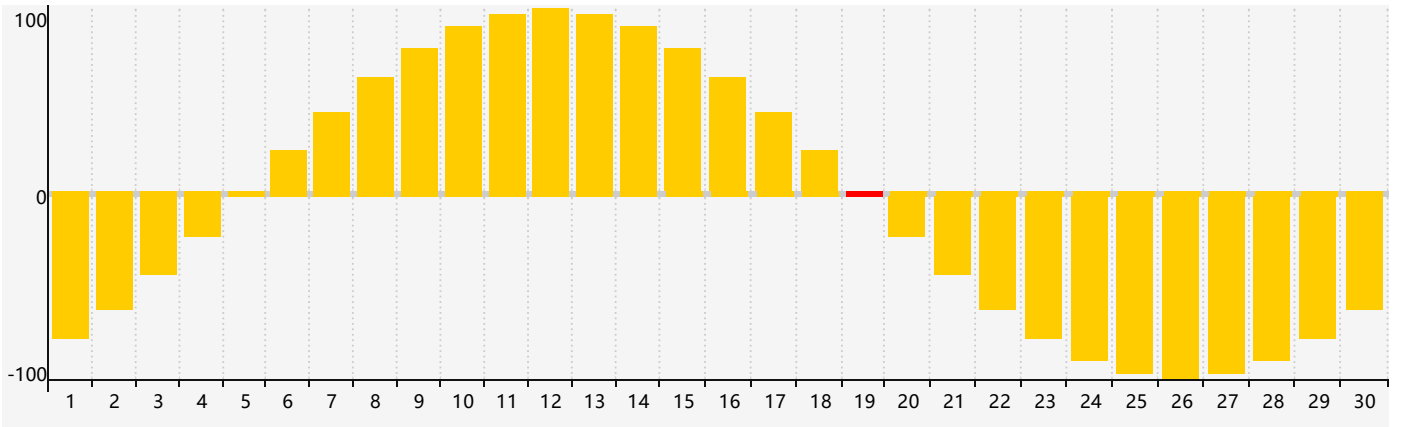

2022年4月智力生理周期曲线图

2022年4月情绪生理周期曲线图

2022年4月体力生理周期曲线图

公元2022年四月 农历壬寅年 [虎年]

星期日	星期一	星期二	星期三	星期四	星期五	星期六
廿五 27	廿六 28 体力临界期	廿七 29	廿八 30	廿九 31	三月 1 初一	初二 2 智力临界期
初三 3	初四 4	清明 初五 5	初六 6	初七 7	初八 8	初九 9
初十 10	十一 11	十二 12	十三 13	十四 14	十五 15	十六 16
十七 17	十八 18	十九 19 情绪临界期	谷雨 二十 20 体力临界期	廿一 21	廿二 22	廿三 23
廿四 24	廿五 25	廿六 26	廿七 27	廿八 28	廿九 29	三十 30