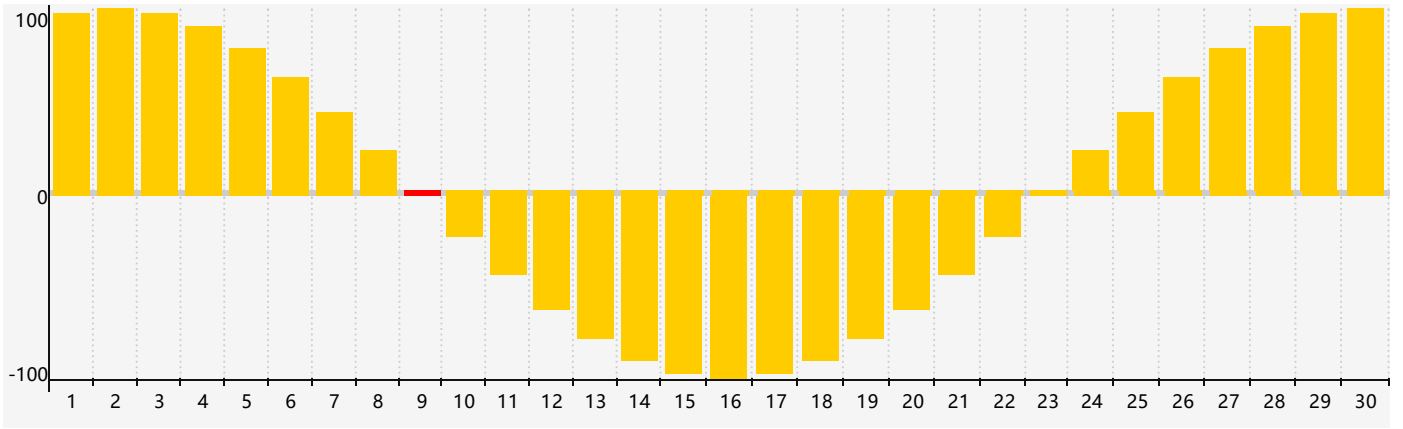

2022年4月情绪生理周期曲线图

公元2022年四月 农历壬寅年 [虎年]

星期日	星期一	星期二	星期三	星期四	星期五	星期六
廿五 27	廿六 28	廿七 29	廿八 30	廿九 31	三月 1 初一	初二 2
初三 3	初四 4	清明 初五 5	初六 6	初七 7	初八 8	初九 9 情绪临界期
初十 10	十一 11	十二 12	十三 13	十四 14	十五 15	十六 16
十七 17	十八 18	十九 19	谷雨 二十 20	廿一 21	廿二 22	廿三 23
廿四 24	廿五 25	廿六 26	廿七 27	廿八 28	廿九 29	三十 30