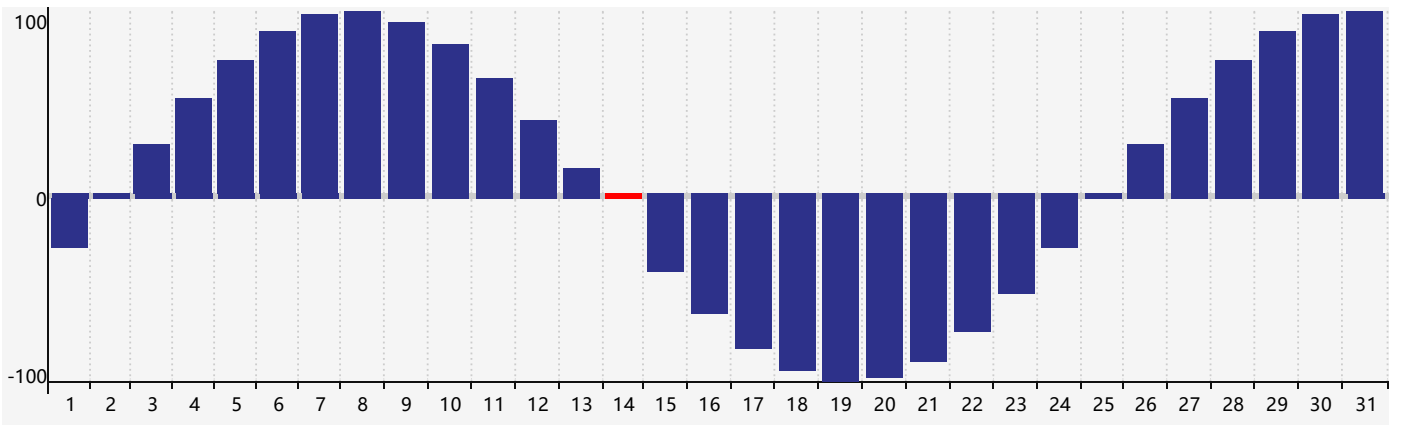

2022年5月智力生理周期曲线图

2022年5月情绪生理周期曲线图

2022年5月体力生理周期曲线图

公元2022年五月 农历壬寅年 [虎年]

星期日	星期一	星期二	星期三	星期四	星期五	星期六
四月 初一 1	初二 2	初三 3	初四 4	立夏 初五 5	初六 6	初七 7
初八 8	初九 9	初十 10	十一 11	十二 12	十三 13	十四 14 体力临界期
十五 15	十六 16	十七 17	十八 18	十九 19	二十 20	小满 廿一 21 智力临界期
廿二 22	廿三 23	廿四 24	廿五 25	廿六 26 情绪临界期	廿七 27	廿八 28
廿九 29	五月 初一 30	初二 31	初三 1	初四 2	初五 3	初六 4