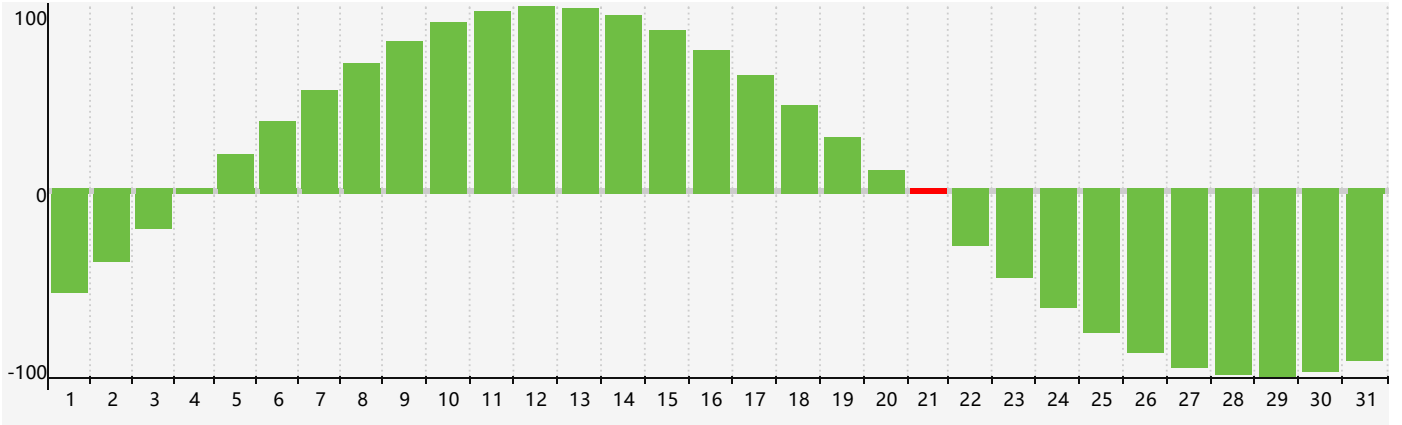

2022年5月智力生理周期曲线图

2022年5月情绪生理周期曲线图

2022年5月体力生理周期曲线图

公元2022年五月 农历壬寅年 [虎年]

星期日	星期一	星期二	星期三	星期四	星期五	星期六
四月 初一 1	初二 2	初三 3	初四 4	立夏 初五 5	初六 6	初七 7
初八 8	初九 9	初十 10	十一 11	十二 12	十三 13	十四 14 体力临界期
十五 15	十六 16	十七 17	十八 18	十九 19	二十 20	小满 廿一 21 智力临界期
廿二 22	廿三 23	廿四 24	廿五 25	廿六 26 情绪临界期	廿七 27	廿八 28
廿九 29	五月 初一 30	初二 31	初三 1	初四 2	初五 3	初六 4