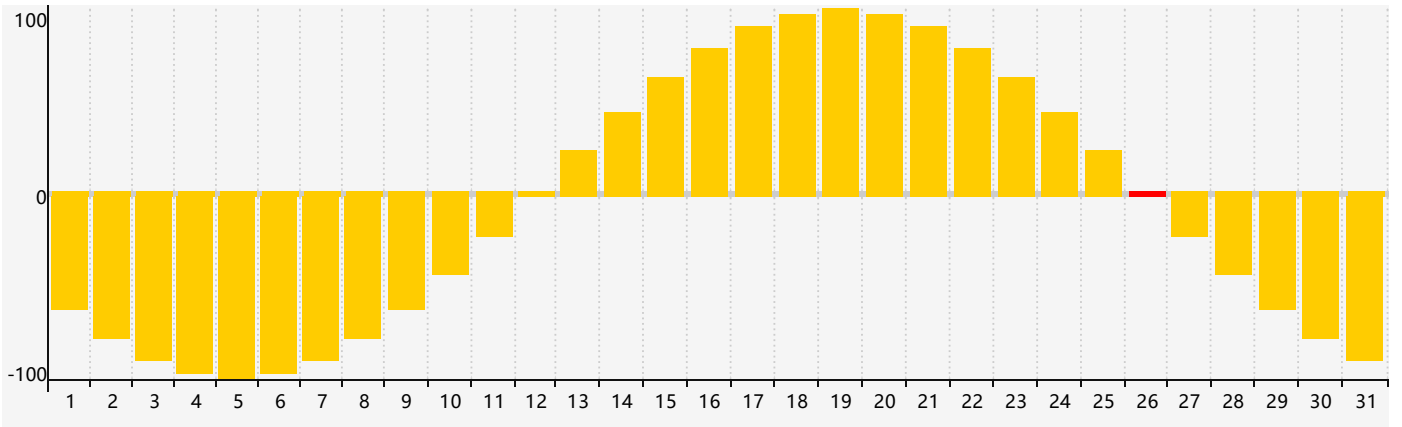

2022年5月智力生理周期曲线图

2022年5月情绪生理周期曲线图

2022年5月体力生理周期曲线图

公元2022年五月 农历壬寅年 [虎年]

星期日	星期一	星期二	星期三	星期四	星期五	星期六
四月 初一 1	初二 2	初三 3	初四 4	立夏 初五 5	初六 6	初七 7
初八 8	初九 9	初十 10	十一 11	十二 12	十三 13	十四 14 体力临界期
十五 15	十六 16	十七 17	十八 18	十九 19	二十 20	小满 廿一 21 智力临界期
廿二 22	廿三 23	廿四 24	廿五 25	廿六 26 情绪临界期	廿七 27	廿八 28
廿九 29	五月 初一 30	初二 31	初三 1	初四 2	初五 3	初六 4