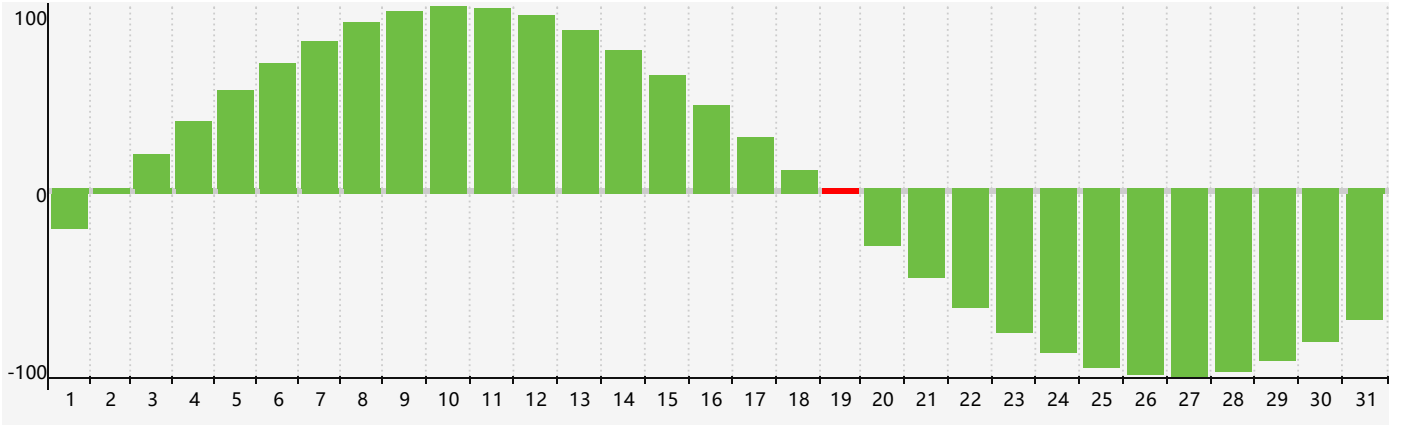

2022年5月智力生理周期曲线图

2022年5月情绪生理周期曲线图

2022年5月体力生理周期曲线图

公元2022年五月 农历壬寅年 [虎年]

星期日	星期一	星期二	星期三	星期四	星期五	星期六
四月 初一 1	初二 2	初三 3	初四 4	立夏 初五 5	初六 6	初七 7
初八 8	初九 9	初十 10	十一 11	十二 12	十三 13	十四 14
十五 15	十六 16	十七 17	十八 18 体力临界期	十九 19 智力临界期	二十 20	小满 廿一 21
廿二 22	廿三 23	廿四 24	廿五 25 情绪临界期	廿六 26	廿七 27	廿八 28
廿九 29	五月初一 30	初二 31	初三 1	初四 2	初五 3	初六 4