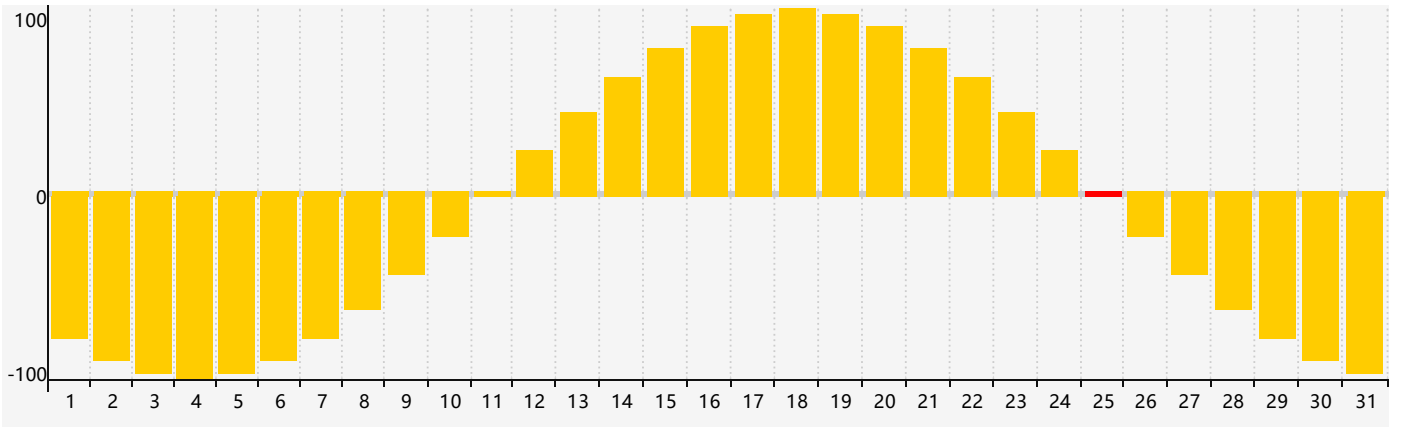

2022年5月智力生理周期曲线图

2022年5月情绪生理周期曲线图

2022年5月体力生理周期曲线图

公元2022年五月 农历壬寅年 [虎年]

星期日	星期一	星期二	星期三	星期四	星期五	星期六
四月 初一 1	初二 2	初三 3	初四 4	立夏 初五 5	初六 6	初七 7
初八 8	初九 9	初十 10	十一 11	十二 12	十三 13	十四 14
十五 15	十六 16	十七 17	十八 18 体力临界期	十九 19 智力临界期	二十 20	小满 廿一 21
廿二 22	廿三 23	廿四 24	廿五 25 情绪临界期	廿六 26	廿七 27	廿八 28
廿九 29	五月初一 30	初二 31	初三 1	初四 2	初五 3	初六 4