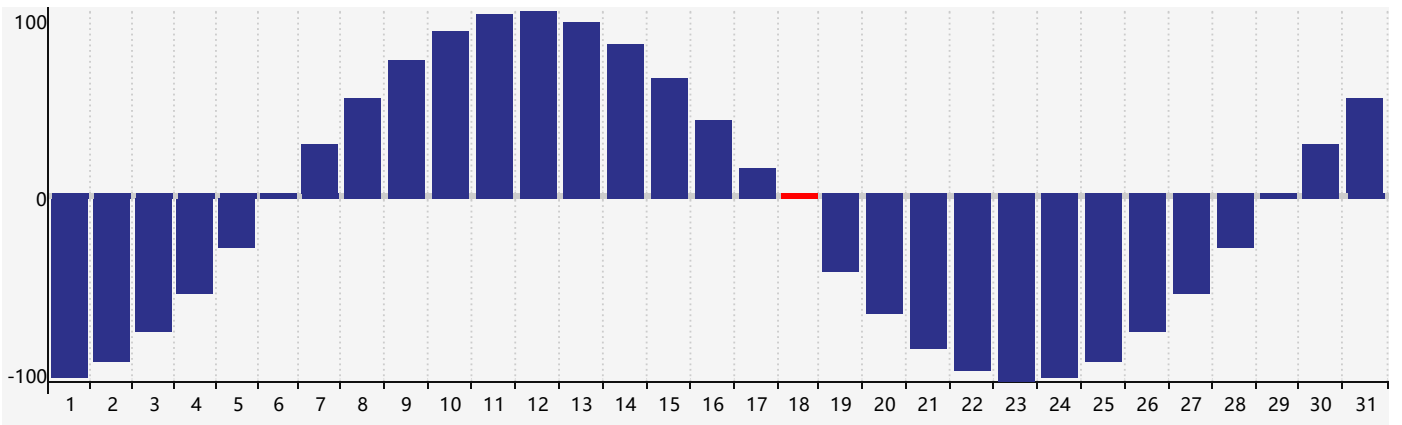

2022年5月智力生理周期曲线图

2022年5月情绪生理周期曲线图

2022年5月体力生理周期曲线图

公元2022年五月 农历壬寅年 [虎年]

星期日	星期一	星期二	星期三	星期四	星期五	星期六
四月 初一 1	初二 2	初三 3	初四 4	立夏 初五 5	初六 6	初七 7
初八 8	初九 9	初十 10	十一 11	十二 12	十三 13	十四 14
十五 15	十六 16	十七 17	十八 18 体力临界期	十九 19 智力临界期	二十 20	小满 廿一 21
廿二 22	廿三 23	廿四 24	廿五 25 情绪临界期	廿六 26	廿七 27	廿八 28
廿九 29	五月初一 30	初二 31	初三 1	初四 2	初五 3	初六 4