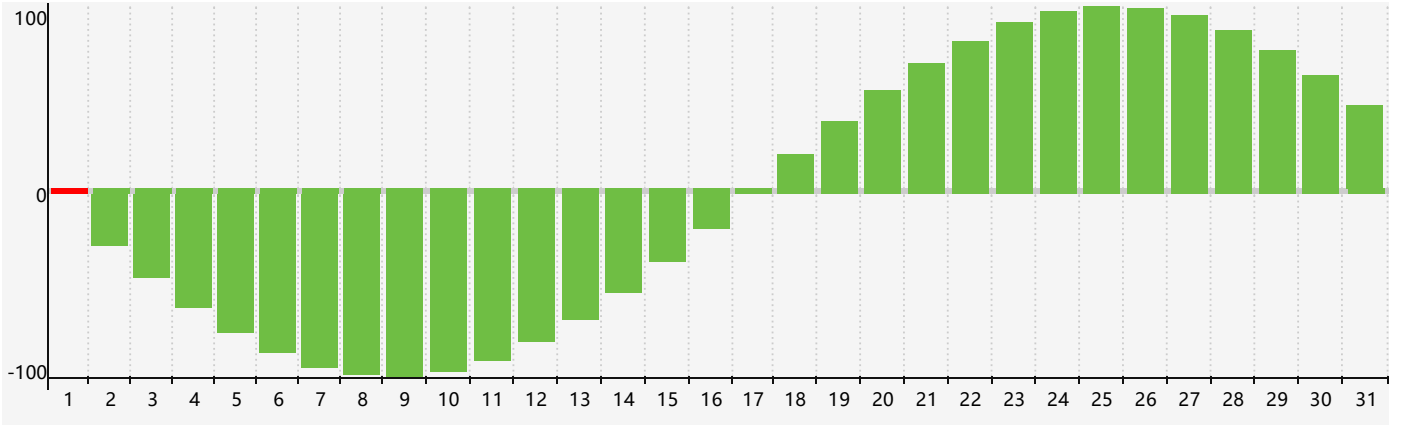

### 2022年5月智力生理周期曲线图

### 2022年5月情绪生理周期曲线图

### 2022年5月体力生理周期曲线图

公元2022年五月 农历壬寅年 [虎年]

星期日	星期一	星期二	星期三	星期四	星期五	星期六
四月 初一 <b>1</b> 智力临界期 	初二 <b>2</b> 	初三 <b>3</b> 体力临界期 	初四 <b>4</b> 	立夏 初五 <b>5</b> 	初六 <b>6</b> 	初七 <b>7</b> 
初八 <b>8</b> 	初九 <b>9</b> 	初十 <b>10</b> 	十一 <b>11</b> 	十二 <b>12</b> 	十三 <b>13</b> 	十四 <b>14</b> 
十五 <b>15</b> 	十六 <b>16</b> 	十七 <b>17</b> 	十八 <b>18</b> 	十九 <b>19</b> 	二十 <b>20</b> 	小满 廿一 <b>21</b> 
廿二 <b>22</b> 	廿三 <b>23</b> 	廿四 <b>24</b> 	廿五 <b>25</b> 	廿六 <b>26</b> 体力临界期 	廿七 <b>27</b> 情绪临界期 	廿八 <b>28</b> 
廿九 <b>29</b> 	五月初一 <b>30</b> 	初二 <b>31</b> 	初三 <b>1</b> 	初四 <b>2</b> 	初五 <b>3</b> 智力临界期 	初六 <b>4</b> 