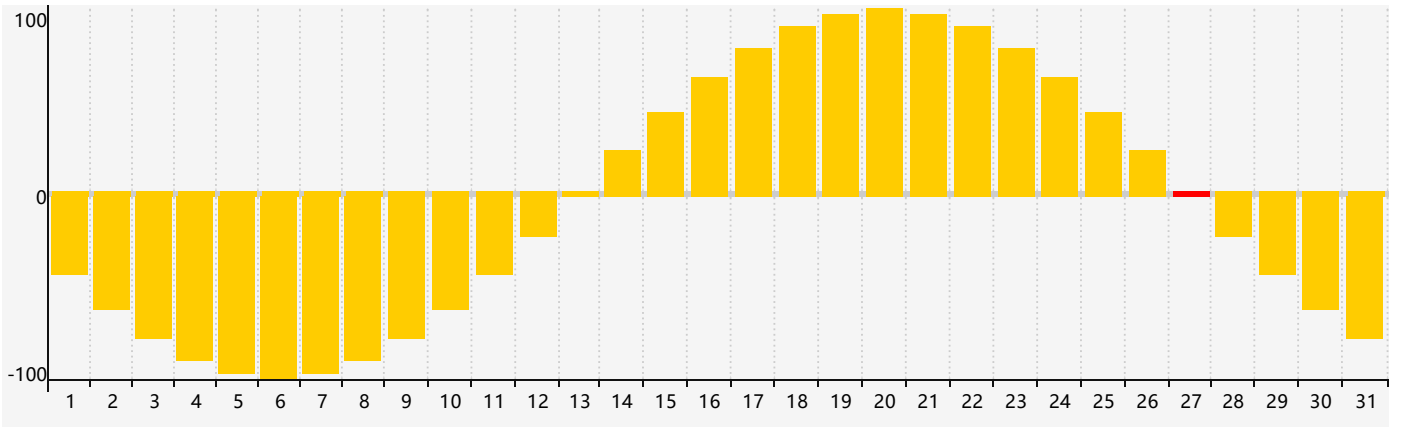

### 2022年5月智力生理周期曲线图

### 2022年5月情绪生理周期曲线图

### 2022年5月体力生理周期曲线图

公元2022年五月 农历壬寅年 [虎年]

星期日	星期一	星期二	星期三	星期四	星期五	星期六
四月 初一 <b>1</b> 智力临界期 	初二 <b>2</b> 	初三 <b>3</b> 体力临界期 	初四 <b>4</b> 	立夏 初五 <b>5</b> 	初六 <b>6</b> 	初七 <b>7</b> 
初八 <b>8</b> 	初九 <b>9</b> 	初十 <b>10</b> 	十一 <b>11</b> 	十二 <b>12</b> 	十三 <b>13</b> 	十四 <b>14</b> 
十五 <b>15</b> 	十六 <b>16</b> 	十七 <b>17</b> 	十八 <b>18</b> 	十九 <b>19</b> 	二十 <b>20</b> 	小满 廿一 <b>21</b> 
廿二 <b>22</b> 	廿三 <b>23</b> 	廿四 <b>24</b> 	廿五 <b>25</b> 	廿六 <b>26</b> 体力临界期 	廿七 <b>27</b> 情绪临界期 	廿八 <b>28</b> 
廿九 <b>29</b> 	五月初一 <b>30</b> 	初二 <b>31</b> 	初三 <b>1</b> 	初四 <b>2</b> 	初五 <b>3</b> 智力临界期 	初六 <b>4</b> 