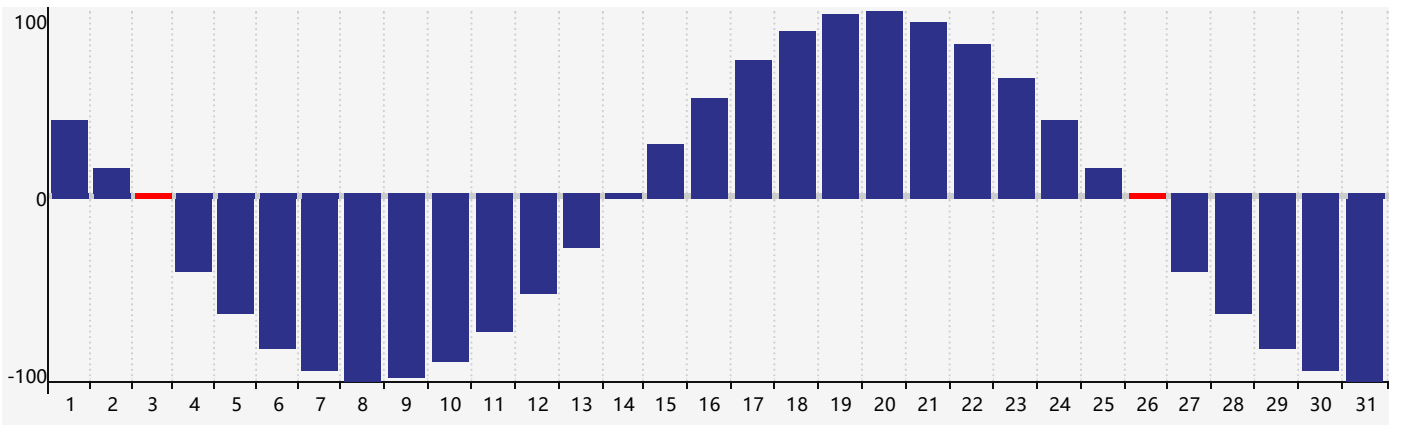

### 2022年5月智力生理周期曲线图

### 2022年5月情绪生理周期曲线图

### 2022年5月体力生理周期曲线图

公元2022年五月 农历壬寅年 [虎年]

星期日	星期一	星期二	星期三	星期四	星期五	星期六
四月 初一 <b>1</b> 智力临界期 	初二 <b>2</b> 	初三 <b>3</b> 体力临界期 	初四 <b>4</b> 	立夏 初五 <b>5</b> 	初六 <b>6</b> 	初七 <b>7</b> 
初八 <b>8</b> 	初九 <b>9</b> 	初十 <b>10</b> 	十一 <b>11</b> 	十二 <b>12</b> 	十三 <b>13</b> 	十四 <b>14</b> 
十五 <b>15</b> 	十六 <b>16</b> 	十七 <b>17</b> 	十八 <b>18</b> 	十九 <b>19</b> 	二十 <b>20</b> 	小满 廿一 <b>21</b> 
廿二 <b>22</b> 	廿三 <b>23</b> 	廿四 <b>24</b> 	廿五 <b>25</b> 	廿六 <b>26</b> 体力临界期 	廿七 <b>27</b> 情绪临界期 	廿八 <b>28</b> 
廿九 <b>29</b> 	五月初一 <b>30</b> 	初二 <b>31</b> 	初三 <b>1</b> 	初四 <b>2</b> 	初五 <b>3</b> 智力临界期 	初六 <b>4</b> 