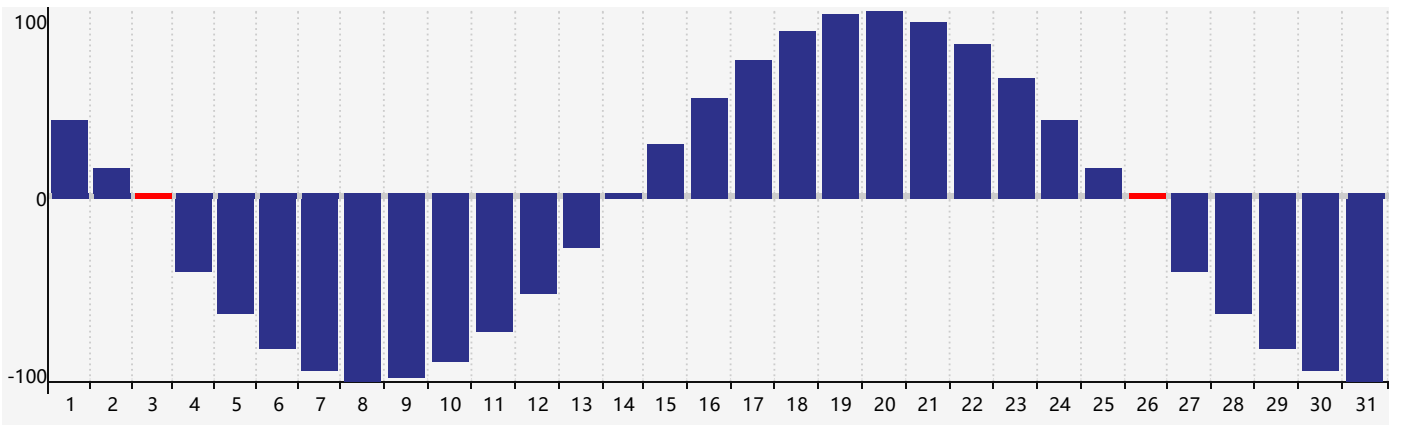

### 2022年5月智力生理周期曲线图

### 2022年5月情绪生理周期曲线图

### 2022年5月体力生理周期曲线图

公元2022年五月 农历壬寅年 [虎年]

星期日	星期一	星期二	星期三	星期四	星期五	星期六
四月 初一 <b>1</b> 	初二 <b>2</b> 	初三 <b>3</b> 体力临界期 	初四 <b>4</b> 	立夏 初五 <b>5</b> 	初六 <b>6</b> 	初七 <b>7</b> 
初八 <b>8</b> 	初九 <b>9</b> 	初十 <b>10</b> 情绪临界期 	十一 <b>11</b> 	十二 <b>12</b> 	十三 <b>13</b> 	十四 <b>14</b> 
十五 <b>15</b> 	十六 <b>16</b> 	十七 <b>17</b> 	十八 <b>18</b> 	十九 <b>19</b> 	二十 <b>20</b> 	小满 廿一 <b>21</b> 
廿二 <b>22</b> 	廿三 <b>23</b> 	廿四 <b>24</b> 	廿五 <b>25</b> 	廿六 <b>26</b> 体力临界期 	廿七 <b>27</b> 智力临界期 	廿八 <b>28</b> 
廿九 <b>29</b> 	五月初一 <b>30</b> 	初二 <b>31</b> 	初三 <b>1</b> 	初四 <b>2</b> 	初五 <b>3</b> 	初六 <b>4</b> 