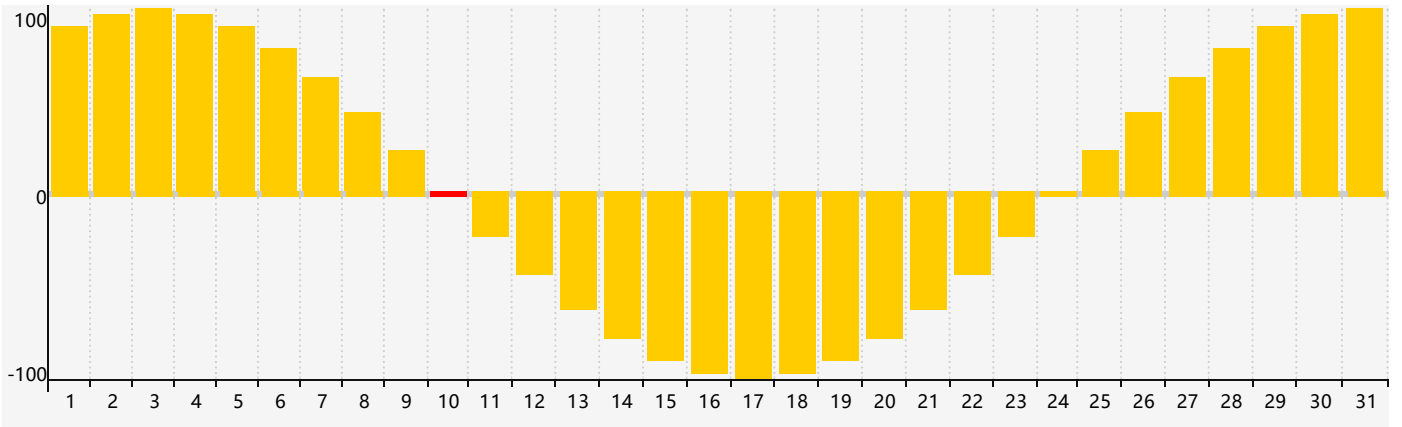

### 2022年5月智力生理周期曲线图

### 2022年5月情绪生理周期曲线图

### 2022年5月体力生理周期曲线图

公元2022年五月 农历壬寅年 [虎年]

星期日	星期一	星期二	星期三	星期四	星期五	星期六
四月 初一 <b>1</b> 	初二 <b>2</b> 	初三 <b>3</b> 体力临界期 	初四 <b>4</b> 	立夏 初五 <b>5</b> 	初六 <b>6</b> 	初七 <b>7</b> 
初八 <b>8</b> 	初九 <b>9</b> 	初十 <b>10</b> 情绪临界期 	十一 <b>11</b> 	十二 <b>12</b> 	十三 <b>13</b> 	十四 <b>14</b> 
十五 <b>15</b> 	十六 <b>16</b> 	十七 <b>17</b> 	十八 <b>18</b> 	十九 <b>19</b> 	二十 <b>20</b> 	小满 廿一 <b>21</b> 
廿二 <b>22</b> 	廿三 <b>23</b> 	廿四 <b>24</b> 	廿五 <b>25</b> 	廿六 <b>26</b> 体力临界期 	廿七 <b>27</b> 智力临界期 	廿八 <b>28</b> 
廿九 <b>29</b> 	五月初一 <b>30</b> 	初二 <b>31</b> 	初三 <b>1</b> 	初四 <b>2</b> 	初五 <b>3</b> 	初六 <b>4</b> 