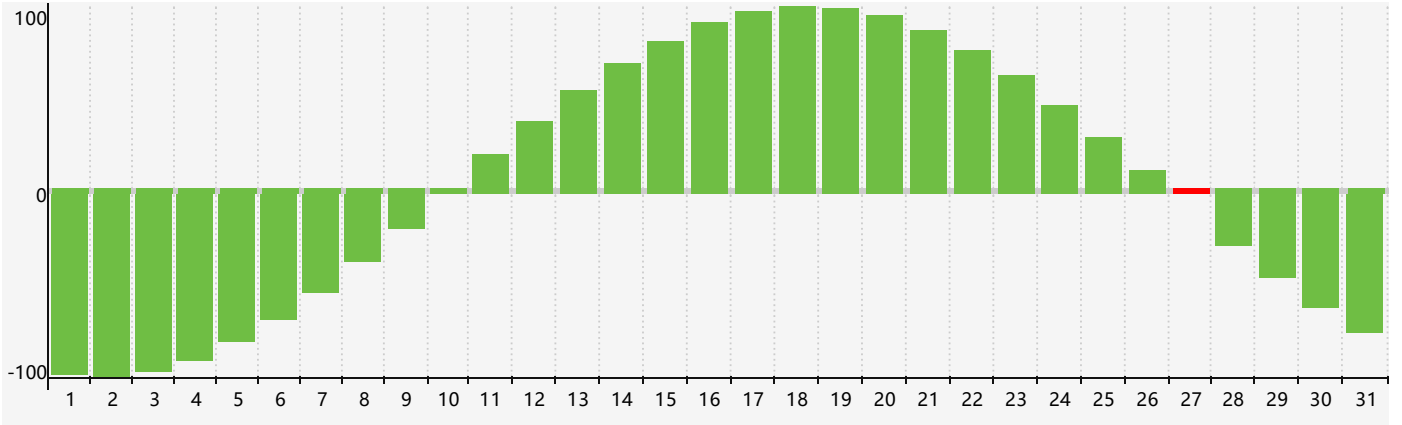

### 2022年5月智力生理周期曲线图

### 2022年5月情绪生理周期曲线图

### 2022年5月体力生理周期曲线图

公元2022年五月 农历壬寅年 [虎年]

星期日	星期一	星期二	星期三	星期四	星期五	星期六
四月 初一 <b>1</b> 	初二 <b>2</b> 	初三 <b>3</b> 体力临界期 	初四 <b>4</b> 	立夏 初五 <b>5</b> 	初六 <b>6</b> 	初七 <b>7</b> 
初八 <b>8</b> 	初九 <b>9</b> 	初十 <b>10</b> 情绪临界期 	十一 <b>11</b> 	十二 <b>12</b> 	十三 <b>13</b> 	十四 <b>14</b> 
十五 <b>15</b> 	十六 <b>16</b> 	十七 <b>17</b> 	十八 <b>18</b> 	十九 <b>19</b> 	二十 <b>20</b> 	小满 廿一 <b>21</b> 
廿二 <b>22</b> 	廿三 <b>23</b> 	廿四 <b>24</b> 	廿五 <b>25</b> 	廿六 <b>26</b> 体力临界期 	廿七 <b>27</b> 智力临界期 	廿八 <b>28</b> 
廿九 <b>29</b> 	五月初一 <b>30</b> 	初二 <b>31</b> 	初三 <b>1</b> 	初四 <b>2</b> 	初五 <b>3</b> 	初六 <b>4</b> 