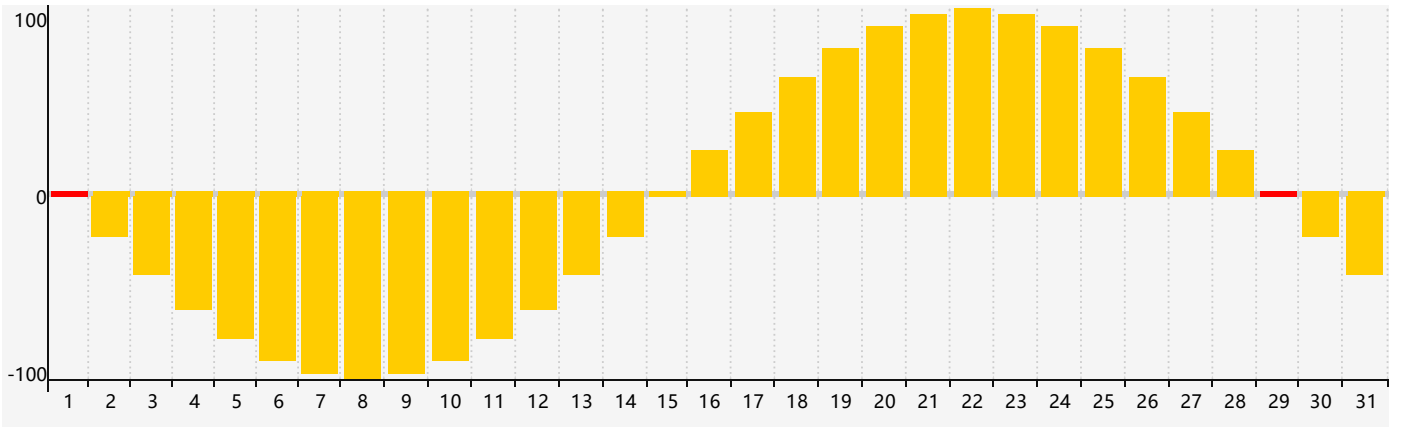

2022年5月智力生理周期曲线图

2022年5月情绪生理周期曲线图

2022年5月体力生理周期曲线图

公元2022年五月 农历壬寅年 [虎年]

星期日	星期一	星期二	星期三	星期四	星期五	星期六
四月 初一 1 情绪临界期 	初二 2 	初三 3 	初四 4 	立夏 初五 5 	初六 6 	初七 7 体力临界期 
初八 8 	初九 9 	初十 10 	十一 11 	十二 12 	十三 13 	十四 14 
十五 15 	十六 16 	十七 17 	十八 18 	十九 19 	二十 20 	小满 廿一 21 
廿二 22 	廿三 23 	廿四 24 	廿五 25 	廿六 26 	廿七 27 	廿八 28 智力临界期 
廿九 29 情绪临界期 	五月 初一 30 体力临界期 	初二 31 	初三 1 	初四 2 	初五 3 	初六 4 