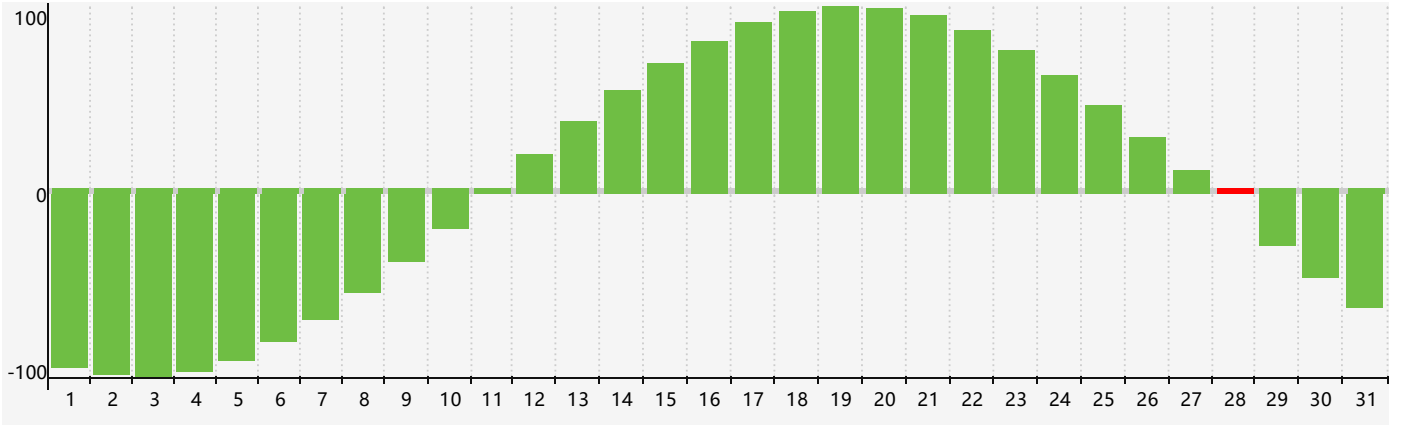

2022年5月智力生理周期曲线图

2022年5月情绪生理周期曲线图

2022年5月体力生理周期曲线图

公元2022年五月 农历壬寅年 [虎年]

星期日	星期一	星期二	星期三	星期四	星期五	星期六
四月 初一 1 情绪临界期 	初二 2 	初三 3 	初四 4 	立夏 初五 5 	初六 6 	初七 7 体力临界期 
初八 8 	初九 9 	初十 10 	十一 11 	十二 12 	十三 13 	十四 14 
十五 15 	十六 16 	十七 17 	十八 18 	十九 19 	二十 20 	小满 廿一 21 
廿二 22 	廿三 23 	廿四 24 	廿五 25 	廿六 26 	廿七 27 	廿八 28 智力临界期 
廿九 29 情绪临界期 	五月 初一 30 体力临界期 	初二 31 	初三 1 	初四 2 	初五 3 	初六 4 