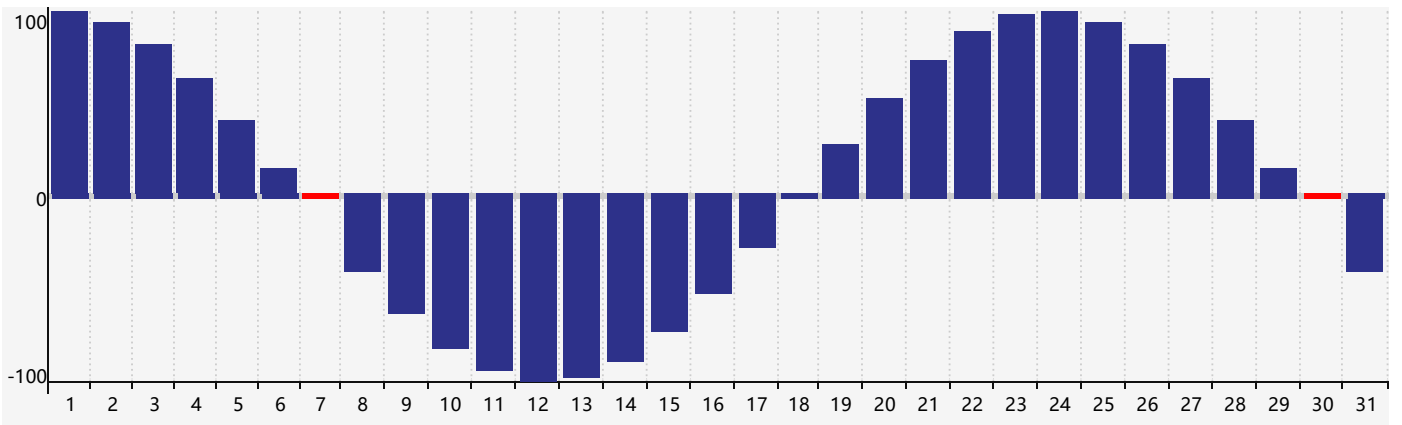

2022年5月智力生理周期曲线图

2022年5月情绪生理周期曲线图

2022年5月体力生理周期曲线图

公元2022年五月 农历壬寅年 [虎年]

星期日	星期一	星期二	星期三	星期四	星期五	星期六
四月 初一 1 情绪临界期 	初二 2 	初三 3 	初四 4 	立夏 初五 5 	初六 6 	初七 7 体力临界期 
初八 8 	初九 9 	初十 10 	十一 11 	十二 12 	十三 13 	十四 14 
十五 15 	十六 16 	十七 17 	十八 18 	十九 19 	二十 20 	小满 廿一 21 
廿二 22 	廿三 23 	廿四 24 	廿五 25 	廿六 26 	廿七 27 	廿八 28 智力临界期 
廿九 29 情绪临界期 	五月 初一 30 体力临界期 	初二 31 	初三 1 	初四 2 	初五 3 	初六 4 