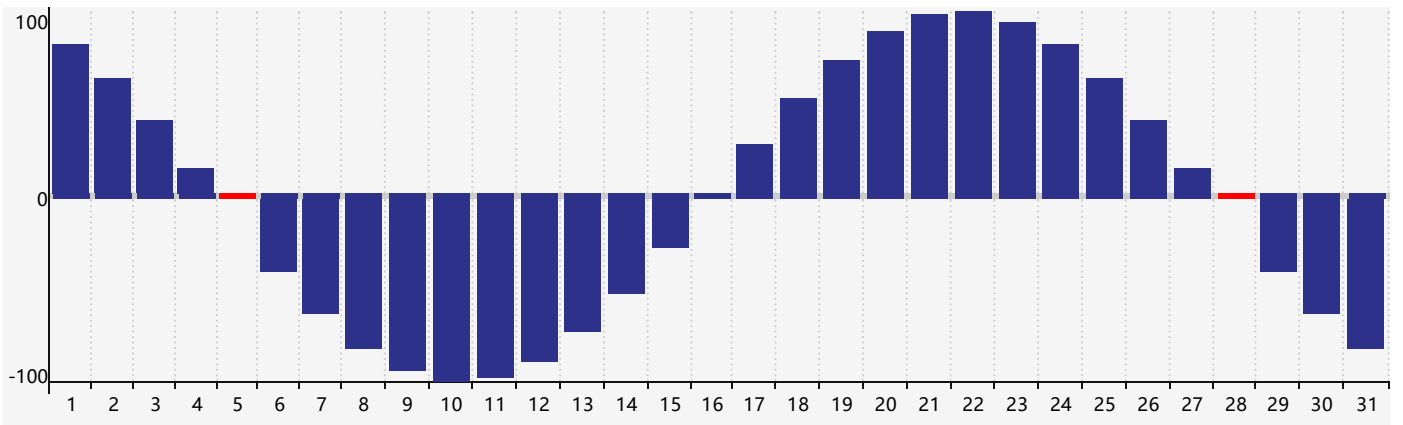

2022年5月智力生理周期曲线图

2022年5月情绪生理周期曲线图

2022年5月体力生理周期曲线图

公元2022年五月 农历壬寅年 [虎年]

星期日	星期一	星期二	星期三	星期四	星期五	星期六
四月 初一 1 	初二 2 	初三 3 	初四 4 	立夏 初五 5 体力临界期 	初六 6 	初七 7
初八 8 	初九 9 	初十 10 	十一 11 	十二 12 	十三 13 	十四 14
十五 15 	十六 16 	十七 17 智力临界期 	十八 18 	十九 19 情绪临界期 	二十 20 	小满 廿一 21
廿二 22 	廿三 23 	廿四 24 	廿五 25 	廿六 26 	廿七 27 	廿八 28 体力临界期
廿九 29 	五月初一 30 	初二 31 	初三 1 	初四 2 	初五 3 	初六 4