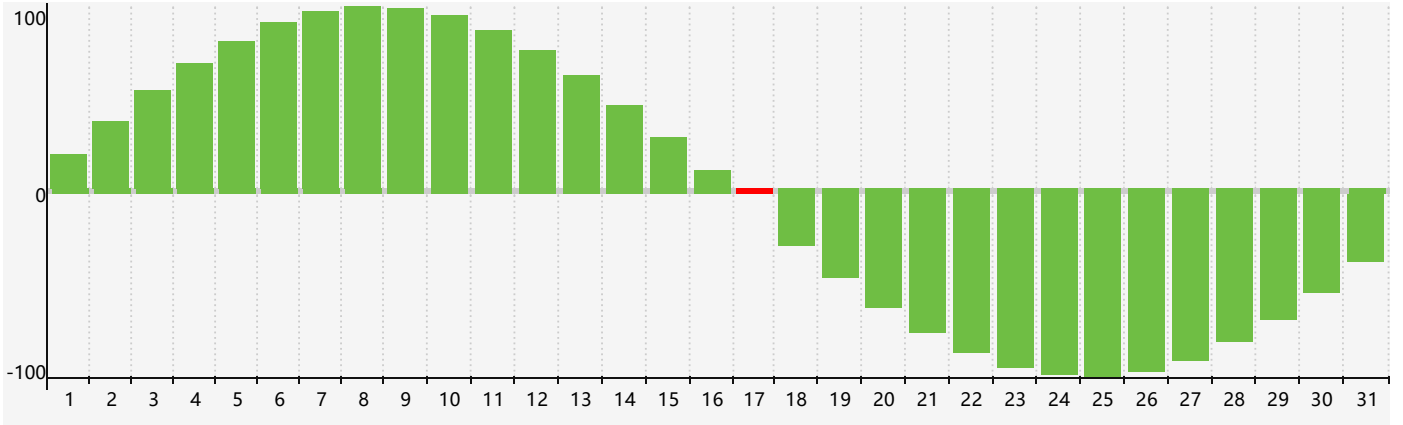

2022年5月智力生理周期曲线图

2022年5月情绪生理周期曲线图

2022年5月体力生理周期曲线图

公元2022年五月 农历壬寅年 [虎年]

星期日	星期一	星期二	星期三	星期四	星期五	星期六
四月 初一 1 	初二 2 	初三 3 	初四 4 	立夏 初五 5 体力临界期 	初六 6 	初七 7
初八 8 	初九 9 	初十 10 	十一 11 	十二 12 	十三 13 	十四 14
十五 15 	十六 16 	十七 17 智力临界期 	十八 18 	十九 19 情绪临界期 	二十 20 	小满 廿一 21
廿二 22 	廿三 23 	廿四 24 	廿五 25 	廿六 26 	廿七 27 	廿八 28 体力临界期
廿九 29 	五月初一 30 	初二 31 	初三 1 	初四 2 	初五 3 	初六 4