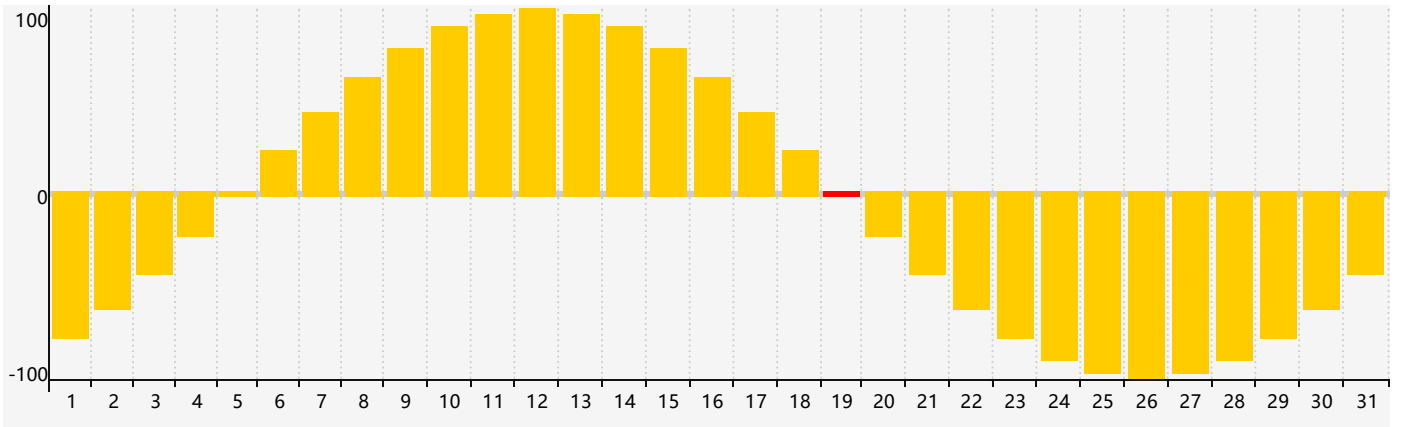

2022年5月智力生理周期曲线图

2022年5月情绪生理周期曲线图

2022年5月体力生理周期曲线图

公元2022年五月 农历壬寅年 [虎年]

星期日	星期一	星期二	星期三	星期四	星期五	星期六
四月 初一 1 	初二 2 	初三 3 	初四 4 	立夏 初五 5 体力临界期 	初六 6 	初七 7
初八 8 	初九 9 	初十 10 	十一 11 	十二 12 	十三 13 	十四 14
十五 15 	十六 16 	十七 17 智力临界期 	十八 18 	十九 19 情绪临界期 	二十 20 	小满 廿一 21
廿二 22 	廿三 23 	廿四 24 	廿五 25 	廿六 26 	廿七 27 	廿八 28 体力临界期
廿九 29 	五月初一 30 	初二 31 	初三 1 	初四 2 	初五 3 	初六 4