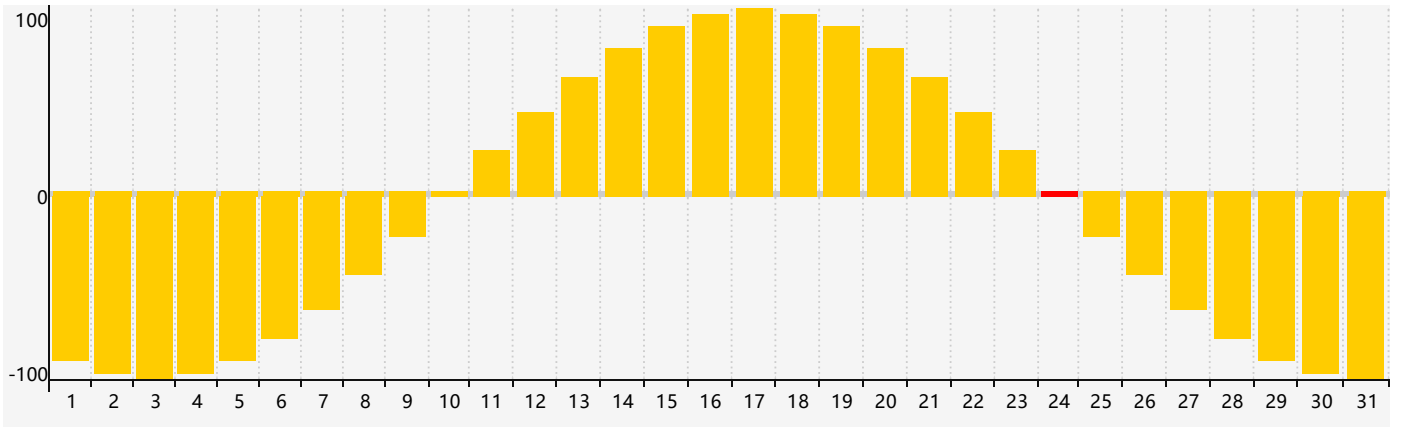

### 2022年5月智力生理周期曲线图

### 2022年5月情绪生理周期曲线图

### 2022年5月体力生理周期曲线图

公元2022年五月 农历壬寅年 [虎年]

星期日	星期一	星期二	星期三	星期四	星期五	星期六
四月 初一 <b>1</b> 	初二 <b>2</b> 	初三 <b>3</b> 	初四 <b>4</b> 	立夏 初五 <b>5</b> 	初六 <b>6</b> 	初七 <b>7</b> 
初八 <b>8</b> 	初九 <b>9</b> 	初十 <b>10</b> 体力临界期 	十一 <b>11</b> 	十二 <b>12</b> 	十三 <b>13</b> 	十四 <b>14</b> 
十五 <b>15</b> 	十六 <b>16</b> 	十七 <b>17</b> 	十八 <b>18</b> 	十九 <b>19</b> 	二十 <b>20</b> 	小满 廿一 <b>21</b> 
廿二 <b>22</b> 智力临界期 	廿三 <b>23</b> 	廿四 <b>24</b> 情绪临界期 	廿五 <b>25</b> 	廿六 <b>26</b> 	廿七 <b>27</b> 	廿八 <b>28</b> 
廿九 <b>29</b> 	五月初一 <b>30</b> 	初二 <b>31</b> 	初三 <b>1</b> 	初四 <b>2</b> 体力临界期 	初五 <b>3</b> 	初六 <b>4</b> 