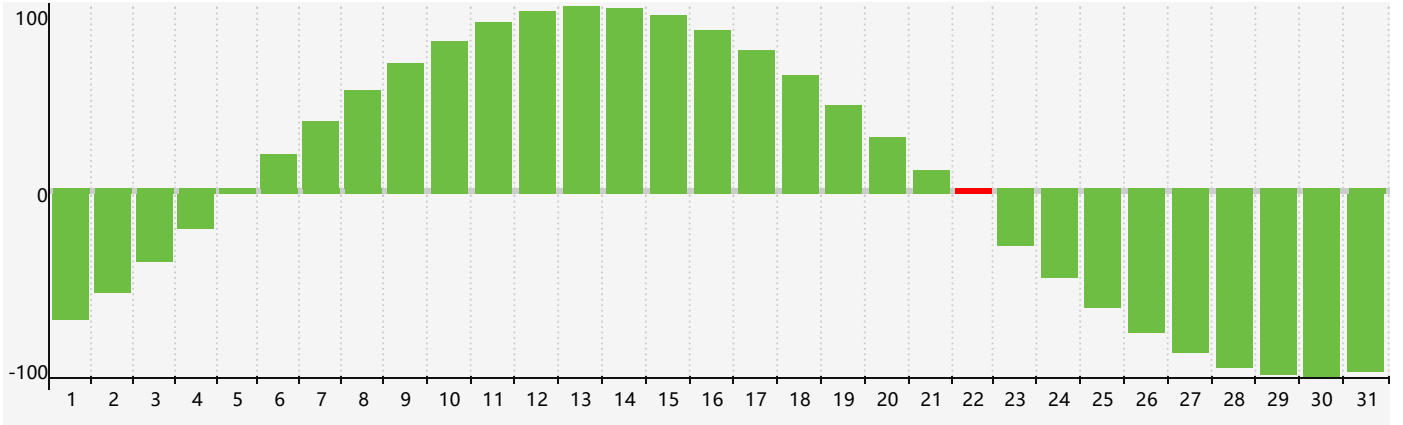

### 2022年5月智力生理周期曲线图

### 2022年5月情绪生理周期曲线图

### 2022年5月体力生理周期曲线图

公元2022年五月 农历壬寅年 [虎年]

星期日	星期一	星期二	星期三	星期四	星期五	星期六
四月 初一 <b>1</b> 	初二 <b>2</b> 	初三 <b>3</b> 	初四 <b>4</b> 	立夏 初五 <b>5</b> 	初六 <b>6</b> 	初七 <b>7</b> 
初八 <b>8</b> 	初九 <b>9</b> 	初十 <b>10</b> 体力临界期 	十一 <b>11</b> 	十二 <b>12</b> 	十三 <b>13</b> 	十四 <b>14</b> 
十五 <b>15</b> 	十六 <b>16</b> 	十七 <b>17</b> 	十八 <b>18</b> 	十九 <b>19</b> 	二十 <b>20</b> 	小满 廿一 <b>21</b> 
廿二 <b>22</b> 智力临界期 	廿三 <b>23</b> 	廿四 <b>24</b> 情绪临界期 	廿五 <b>25</b> 	廿六 <b>26</b> 	廿七 <b>27</b> 	廿八 <b>28</b> 
廿九 <b>29</b> 	五月初一 <b>30</b> 	初二 <b>31</b> 	初三 <b>1</b> 	初四 <b>2</b> 体力临界期 	初五 <b>3</b> 	初六 <b>4</b> 