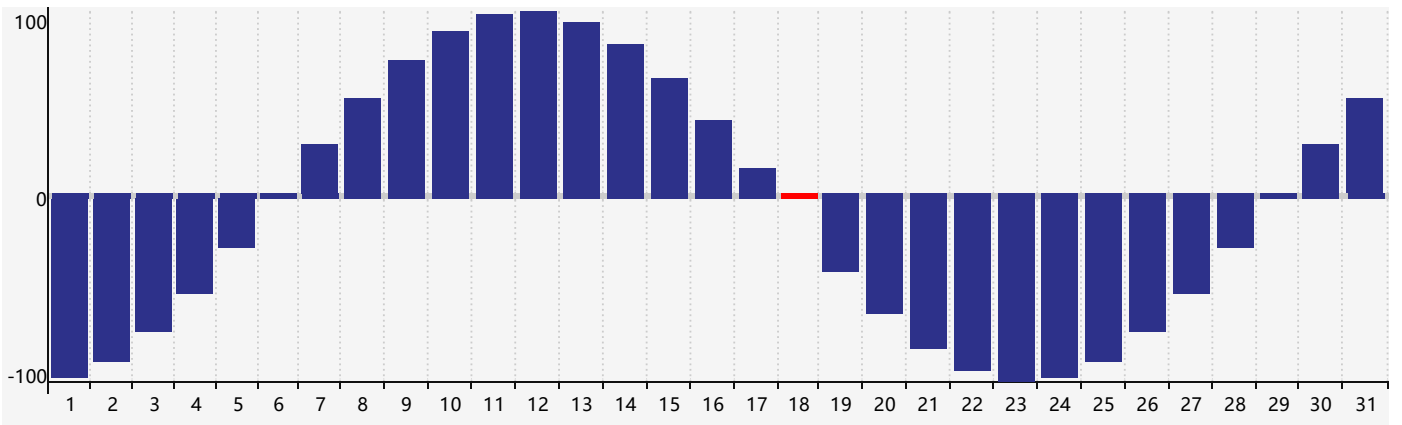

2022年5月智力生理周期曲线图

2022年5月情绪生理周期曲线图

2022年5月体力生理周期曲线图

公元2022年五月 农历壬寅年 [虎年]

星期日	星期一	星期二	星期三	星期四	星期五	星期六
四月 初一 1	初二 2	初三 3	初四 4	立夏 初五 5	初六 6	初七 7
初八 8	初九 9	初十 10	十一 11	十二 12	十三 13	十四 14
十五 15	十六 16	十七 17	十八 18 体力临界期	十九 19	二十 20	小满 廿一 21
廿二 22	廿三 23	廿四 24	廿五 25	廿六 26 智力临界期	廿七 27	廿八 28 情绪临界期
廿九 29	五月 初一 30	初二 31	初三 1	初四 2	初五 3	初六 4