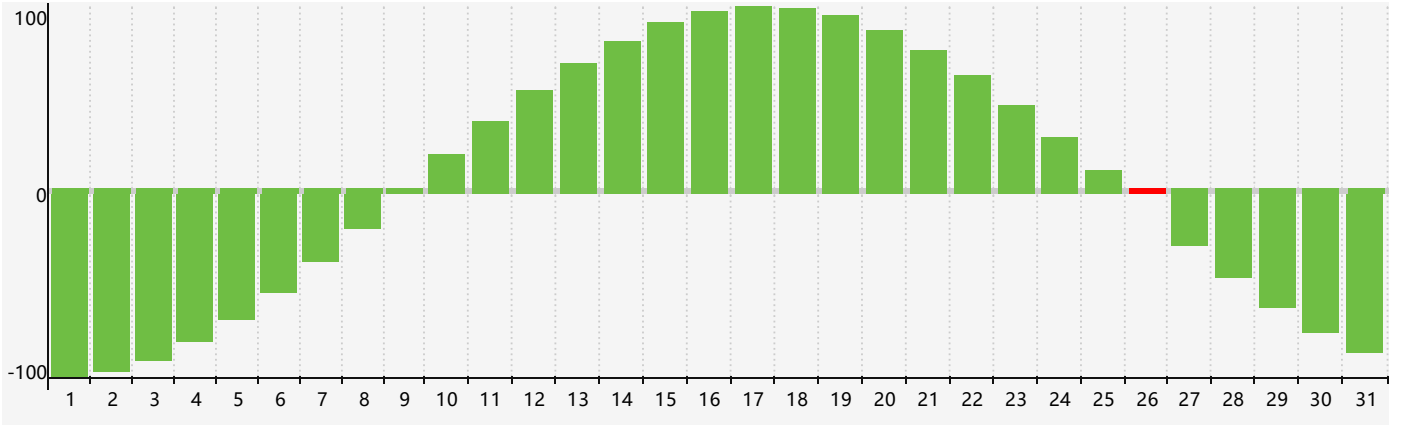

2022年5月智力生理周期曲线图

2022年5月情绪生理周期曲线图

2022年5月体力生理周期曲线图

公元2022年五月 农历壬寅年 [虎年]

星期日	星期一	星期二	星期三	星期四	星期五	星期六
四月 初一 1	初二 2	初三 3	初四 4	立夏 初五 5	初六 6	初七 7
初八 8	初九 9	初十 10	十一 11	十二 12	十三 13	十四 14
十五 15	十六 16	十七 17	十八 18 体力临界期	十九 19	二十 20	小满 廿一 21
廿二 22	廿三 23	廿四 24	廿五 25	廿六 26 智力临界期	廿七 27	廿八 28 情绪临界期
廿九 29	五月 初一 30	初二 31	初三 1	初四 2	初五 3	初六 4