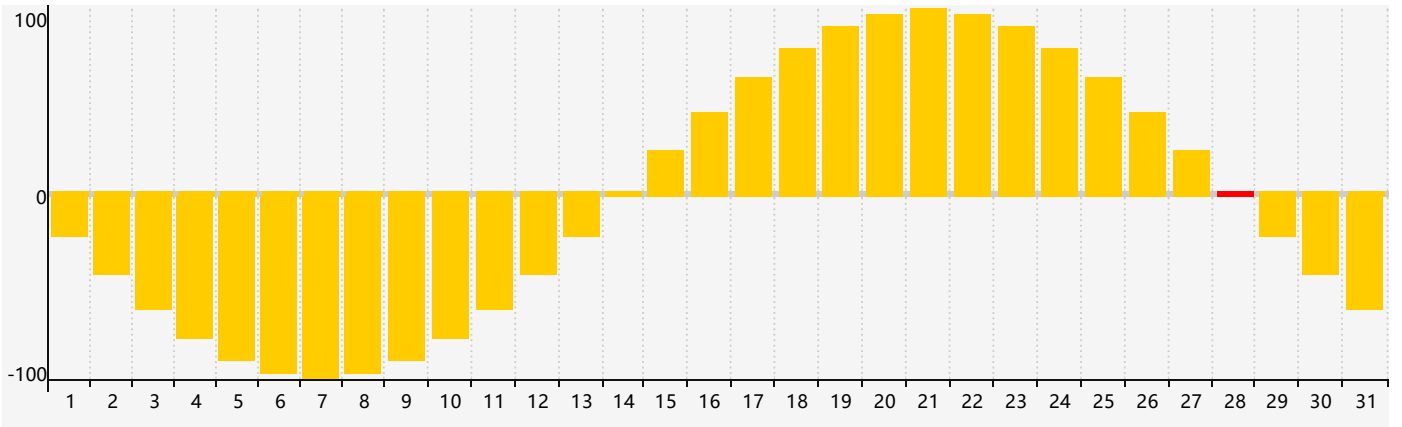

2022年5月智力生理周期曲线图

2022年5月情绪生理周期曲线图

2022年5月体力生理周期曲线图

公元2022年五月 农历壬寅年 [虎年]

星期日	星期一	星期二	星期三	星期四	星期五	星期六
四月 初一 1	初二 2	初三 3	初四 4	立夏 初五 5	初六 6	初七 7
初八 8	初九 9	初十 10	十一 11	十二 12	十三 13	十四 14
十五 15	十六 16	十七 17	十八 18 体力临界期	十九 19	二十 20	小满 廿一 21
廿二 22	廿三 23	廿四 24	廿五 25	廿六 26 智力临界期	廿七 27	廿八 28 情绪临界期
廿九 29	五月 初一 30	初二 31	初三 1	初四 2	初五 3	初六 4