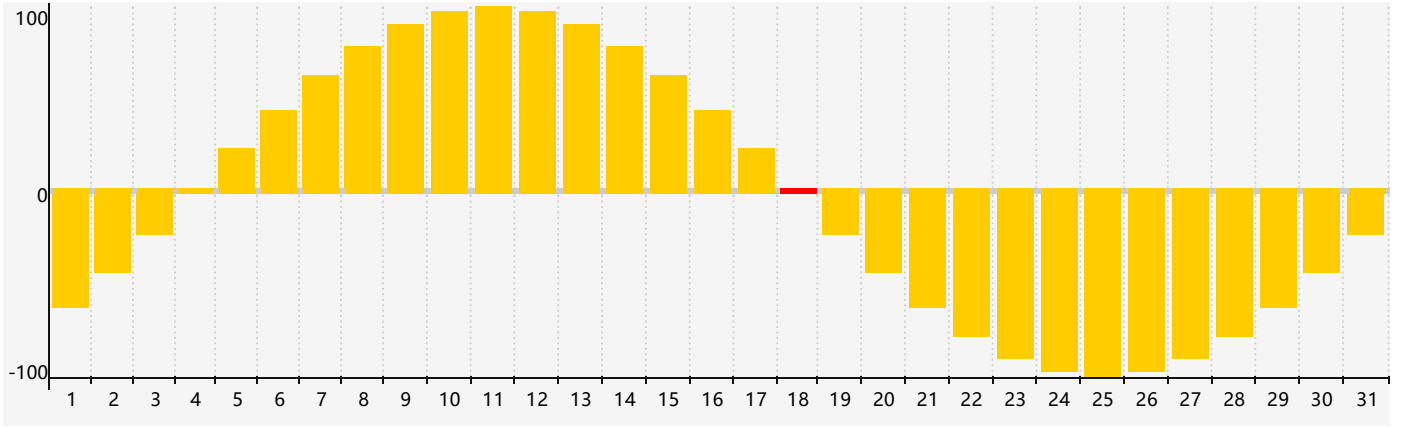

2022年5月情绪生理周期曲线图

公元2022年五月 农历壬寅年 [虎年]

星期日	星期一	星期二	星期三	星期四	星期五	星期六
四月 初一 1	初二 2	初三 3	初四 4	立夏 初五 5	初六 6	初七 7
初八 8	初九 9	初十 10	十一 11	十二 12	十三 13	十四 14
十五 15	十六 16	十七 17	十八 18 情绪临界期	十九 19	二十 20	小满 廿一 21
廿二 22	廿三 23	廿四 24	廿五 25	廿六 26	廿七 27	廿八 28
廿九 29	五月 初一 30	初二 31	初三 1	初四 2	初五 3	初六 4