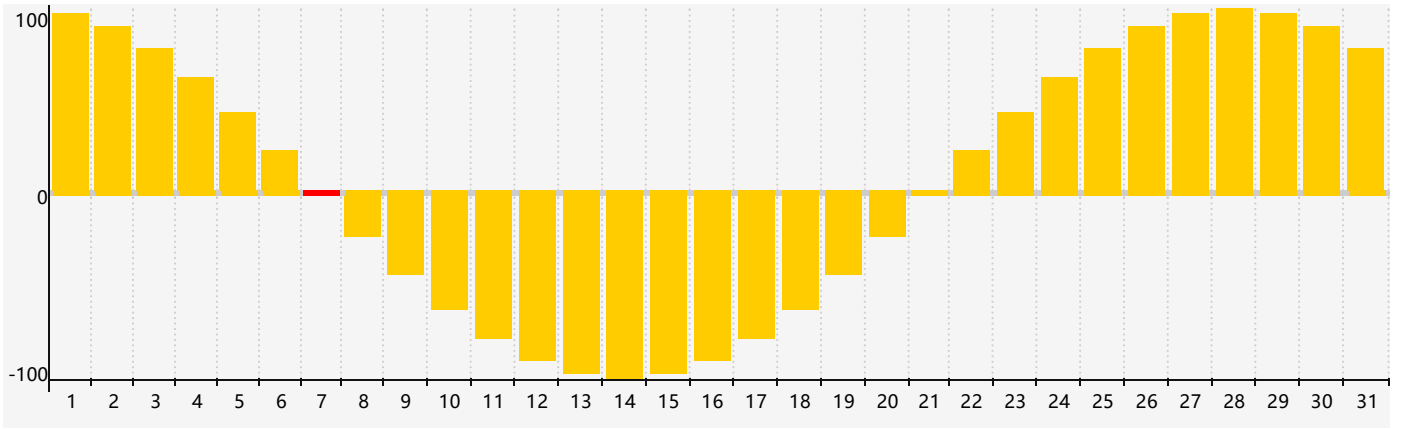

2022年5月情绪生理周期曲线图

公元2022年五月 农历壬寅年 [虎年]

星期日	星期一	星期二	星期三	星期四	星期五	星期六
四月 初一 1 	初二 2 	初三 3 	初四 4 	立夏 初五 5 	初六 6 	初七 7 情绪临界期 
初八 8 	初九 9 	初十 10 	十一 11 	十二 12 	十三 13 	十四 14 
十五 15 	十六 16 	十七 17 	十八 18 	十九 19 	二十 20 	小满 廿一 21 
廿二 22 	廿三 23 	廿四 24 	廿五 25 	廿六 26 	廿七 27 	廿八 28 
廿九 29 	五月 初一 30 	初二 31 	初三 1 	初四 2 	初五 3 	初六 4 情绪临界期 