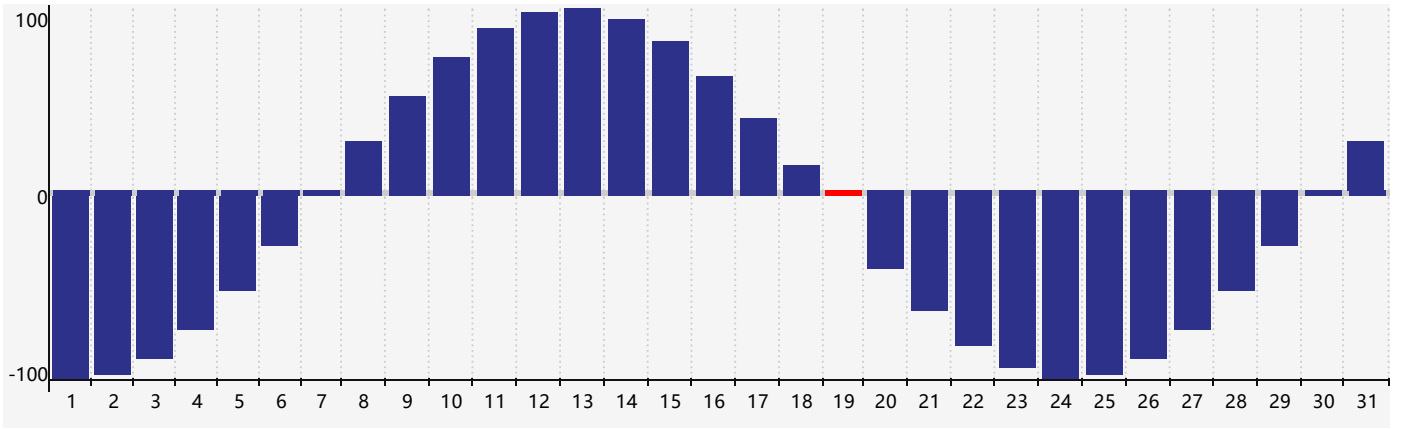

2022年5月体力生理周期曲线图

公元2022年五月 农历壬寅年 [虎年]

| 星期日 | 星期一 | 星期二 | 星期三 | 星期四 | 星期五 | 星期六 |
|-------------------|--------------------|--------------|--------------|--------------------------------------|--------------|--------------------|
| 四月 初一 1 | 初二 2 | 初三 3 | 初四 4 | 立夏 初五 5 | 初六 6 | 初七 7 |
| 初八 8 | 初九 9 | 初十 10 | 十一 11 | 十二 12 | 十三 13 | 十四 14 |
| 十五 15 | 十六 16 | 十七 17 | 十八 18 | 十九 19 <small>体力临界期</small> | 二十 20 | 小满 廿一 21 |
| 廿二 22 | 廿三 23 | 廿四 24 | 廿五 25 | 廿六 26 | 廿七 27 | 廿八 28 |
| 廿九 29 | 五月 初一 30 | 初二 31 | 初三 1 | 初四 2 | 初五 3 | 初六 4 |