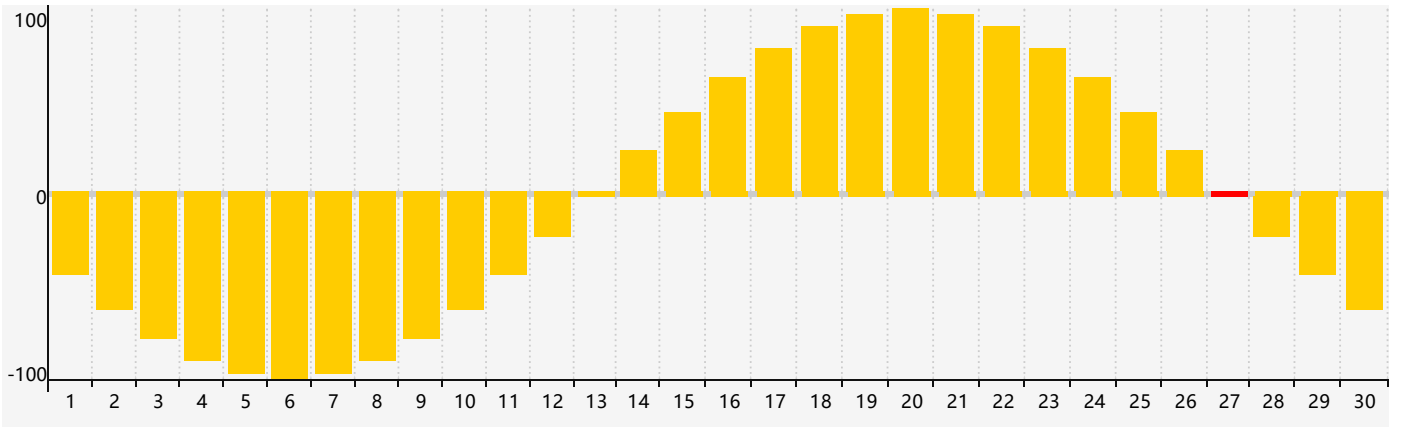

2022年6月智力生理周期曲线图

2022年6月情绪生理周期曲线图

2022年6月体力生理周期曲线图

公元2022年六月 农历壬寅年 [虎年]

星期日	星期一	星期二	星期三	星期四	星期五	星期六
廿九 29	五月初一 30 情绪临界期	初二 31	初三 1 体力临界期	初四 2	初五 3	初六 4
初七 5	芒种 初八 6	初九 7	初十 8	十一 9	十二 10	十三 11
十四 12	十五 13	十六 14	十七 15	十八 16	十九 17	二十 18
廿一 19 智力临界期	廿二 20	夏至 廿三 21	廿四 22	廿五 23	廿六 24 体力临界期	廿七 25
廿八 26	廿九 27 情绪临界期	三十 28	六月初一 29	初二 30	初三 1	初四 2