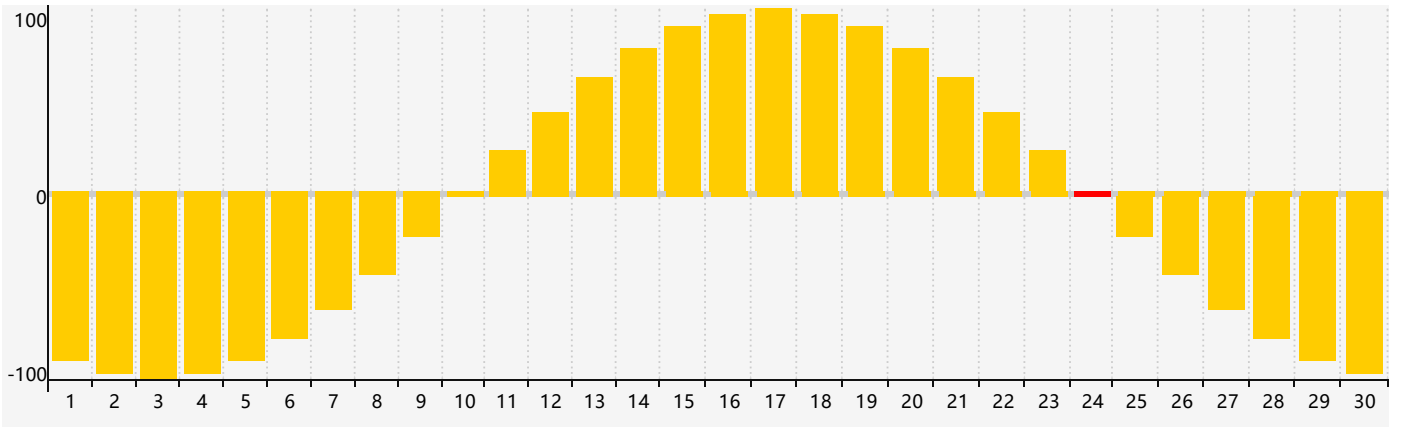

2022年6月智力生理周期曲线图

2022年6月情绪生理周期曲线图

2022年6月体力生理周期曲线图

公元2022年六月 农历壬寅年 [虎年]

星期日	星期一	星期二	星期三	星期四	星期五	星期六
廿九 29	五月初一 30	初二 31 体力临界期	初三 1	初四 2	初五 3	初六 4
初七 5	芒种 初八 6	初九 7	初十 8	十一 9	十二 10	十三 11
十四 12	十五 13	十六 14 智力临界期	十七 15	十八 16	十九 17	二十 18
廿一 19	廿二 20	夏至 廿三 21	廿四 22	廿五 23 体力临界期	廿六 24 情绪临界期	廿七 25
廿八 26	廿九 27	三十 28	六月初一 29	初二 30	初三 1	初四 2