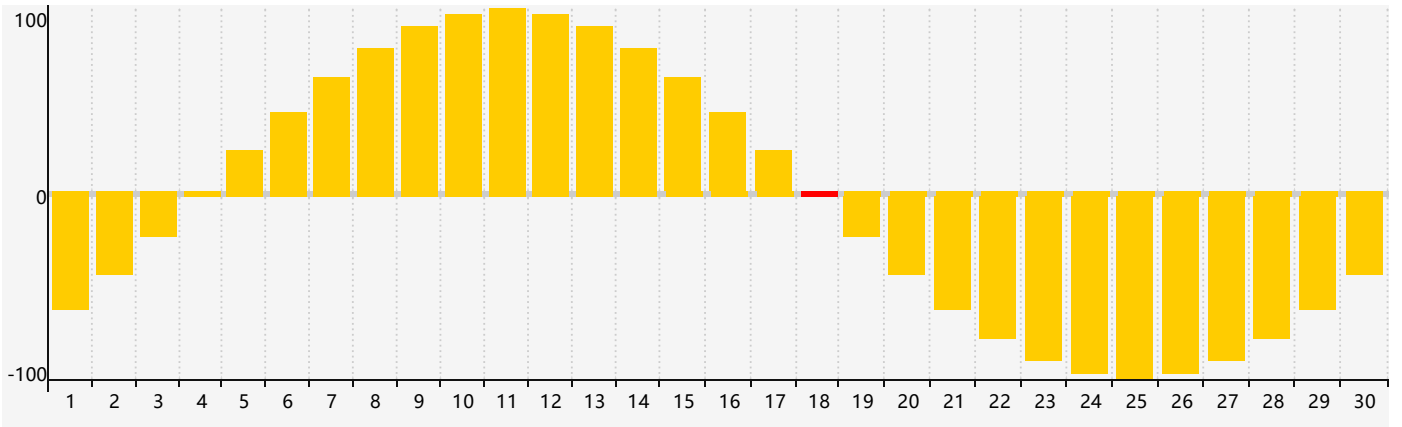

2022年6月智力生理周期曲线图

2022年6月情绪生理周期曲线图

2022年6月体力生理周期曲线图

公元2022年六月 农历壬寅年 [虎年]

星期日	星期一	星期二	星期三	星期四	星期五	星期六
廿九 29	五月初一 30	初二 31	初三 1	初四 2	初五 3	初六 4
初七 5	芒种 初八 6	初九 7	初十 8	十一 9 体力临界期	十二 10 智力临界期	十三 11
十四 12	十五 13	十六 14	十七 15	十八 16	十九 17	二十 18 情绪临界期
廿一 19	廿二 20	夏至 廿三 21	廿四 22	廿五 23	廿六 24	廿七 25
廿八 26	廿九 27	三十 28	六月初一 29	初二 30	初三 1	初四 2 体力临界期