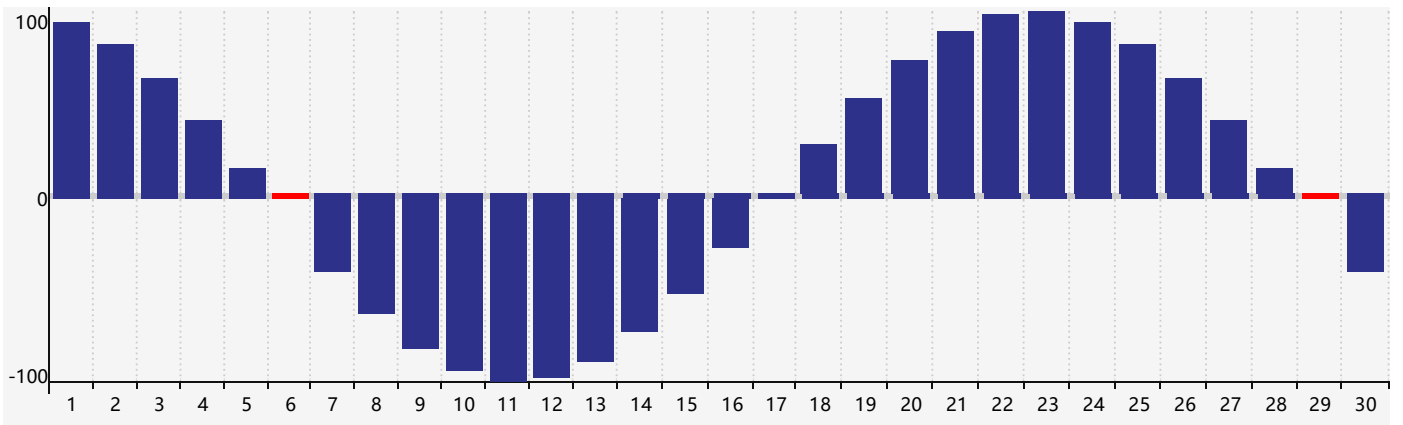

2022年6月智力生理周期曲线图

2022年6月情绪生理周期曲线图

2022年6月体力生理周期曲线图

公元2022年六月 农历壬寅年 [虎年]

星期日	星期一	星期二	星期三	星期四	星期五	星期六
廿九 29	五月初一 30	初二 31	初三 1	初四 2	初五 3	初六 4
初七 5	芒种 初八 6 体力临界期	初九 7	初十 8	十一 9	十二 10 情绪临界期	十三 11
十四 12	十五 13	十六 14 智力临界期	十七 15	十八 16	十九 17	二十 18
廿一 19	廿二 20	夏至 廿三 21	廿四 22	廿五 23	廿六 24	廿七 25
廿八 26	廿九 27	三十 28	六月初一 29 体力临界期	初二 30	初三 1	初四 2