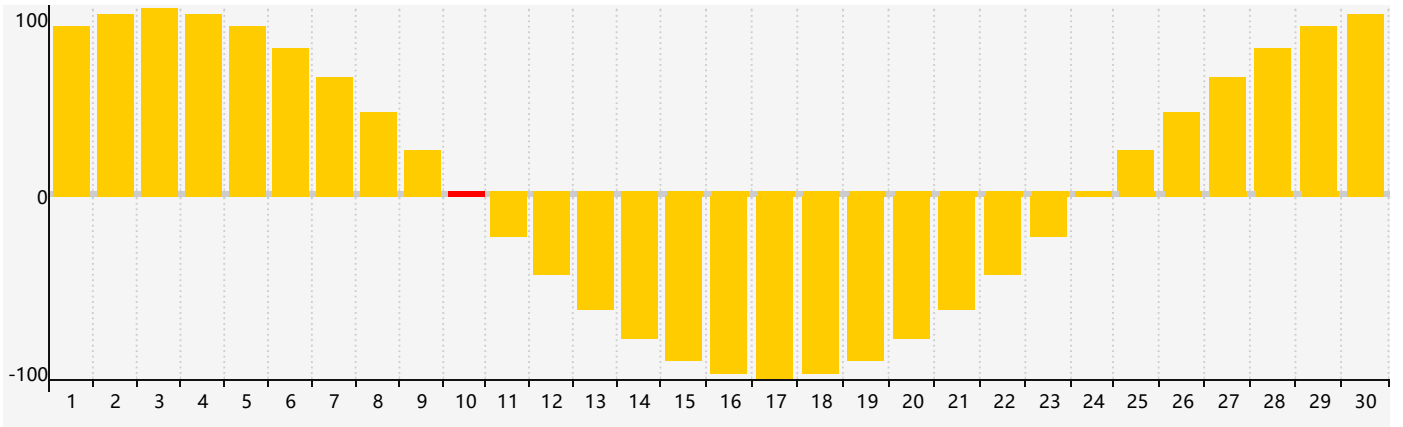

2022年6月智力生理周期曲线图

2022年6月情绪生理周期曲线图

2022年6月体力生理周期曲线图

公元2022年六月 农历壬寅年 [虎年]

星期日	星期一	星期二	星期三	星期四	星期五	星期六
廿九 29	五月初一 30	初二 31	初三 1	初四 2	初五 3	初六 4
初七 5	芒种 初八 6 体力临界期	初九 7	初十 8	十一 9	十二 10 情绪临界期	十三 11
十四 12	十五 13	十六 14 智力临界期	十七 15	十八 16	十九 17	二十 18
廿一 19	廿二 20	夏至 廿三 21	廿四 22	廿五 23	廿六 24	廿七 25
廿八 26	廿九 27	三十 28	六月初一 29 体力临界期	初二 30	初三 1	初四 2