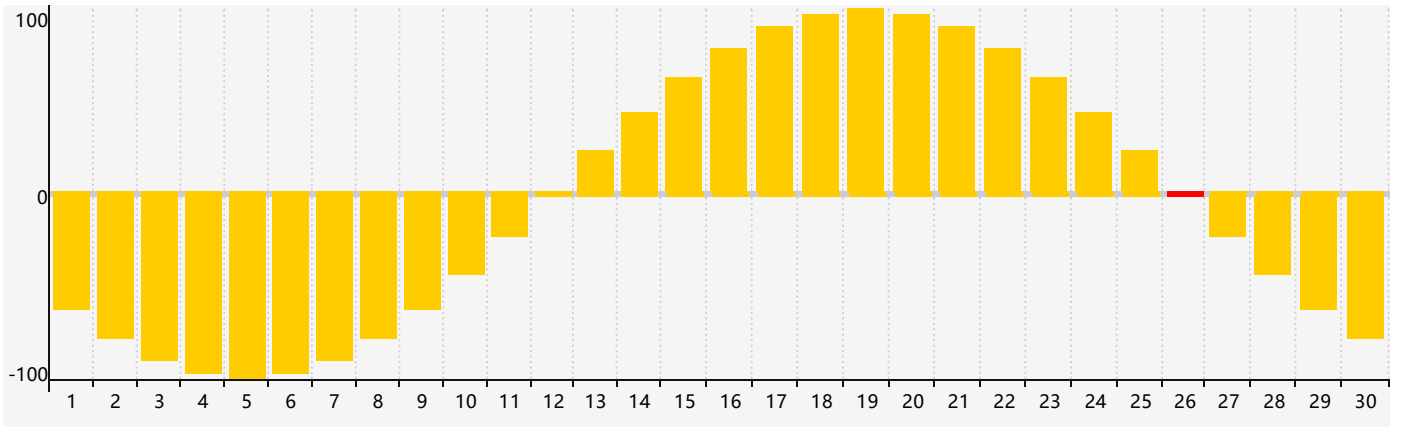

### 2022年6月智力生理周期曲线图

### 2022年6月情绪生理周期曲线图

### 2022年6月体力生理周期曲线图

公元2022年六月 农历壬寅年 [虎年]

星期日	星期一	星期二	星期三	星期四	星期五	星期六
廿九 29 情绪临界期	五月初一 30	初二 31 体力临界期	初三 1	初四 2	初五 3	初六 4
初七 5	芒种 初八 6	初九 7	初十 8	十一 9	十二 10	十三 11 智力临界期
十四 12	十五 13	十六 14	十七 15	十八 16	十九 17	二十 18
廿一 19	廿二 20	夏至 廿三 21	廿四 22	廿五 23 体力临界期	廿六 24	廿七 25
廿八 26 情绪临界期	廿九 27	三十 28	六月初一 29	初二 30	初三 1	初四 2