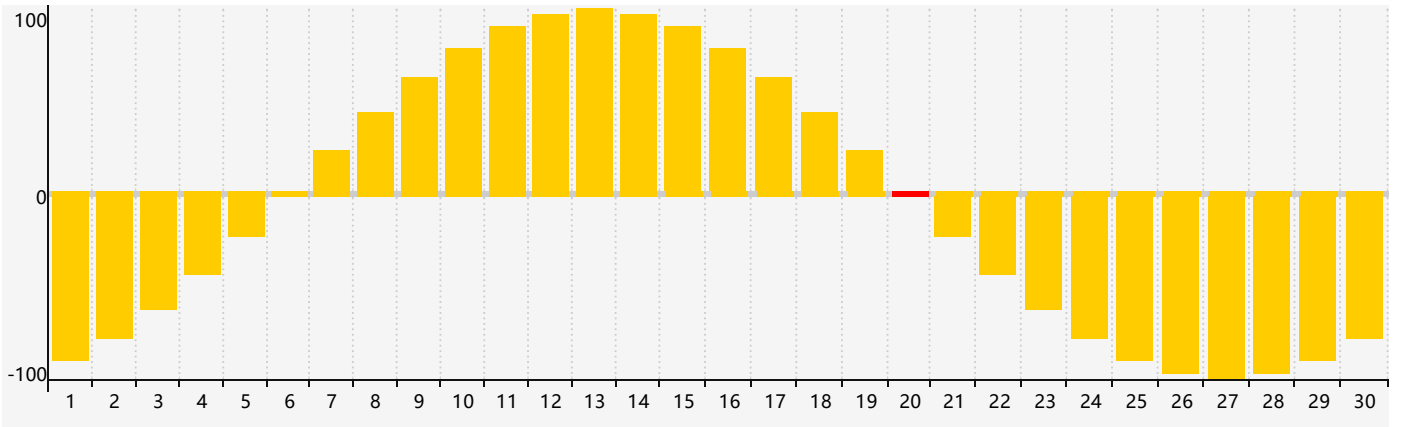

2022年6月智力生理周期曲线图

2022年6月情绪生理周期曲线图

2022年6月体力生理周期曲线图

公元2022年六月 农历壬寅年 [虎年]

星期日	星期一	星期二	星期三	星期四	星期五	星期六
廿九 29	五月初一 30	初二 31	初三 1	初四 2	初五 3	初六 4 体力临界期
初七 5	芒种 初八 6	初九 7	初十 8	十一 9	十二 10	十三 11
十四 12	十五 13	十六 14	十七 15	十八 16	十九 17	二十 18
廿一 19	廿二 20 情绪临界期	夏至 廿三 21	廿四 22	廿五 23	廿六 24	廿七 25
廿八 26	廿九 27 体力临界期	三十 28 智力临界期	六月初一 29	初二 30	初三 1	初四 2