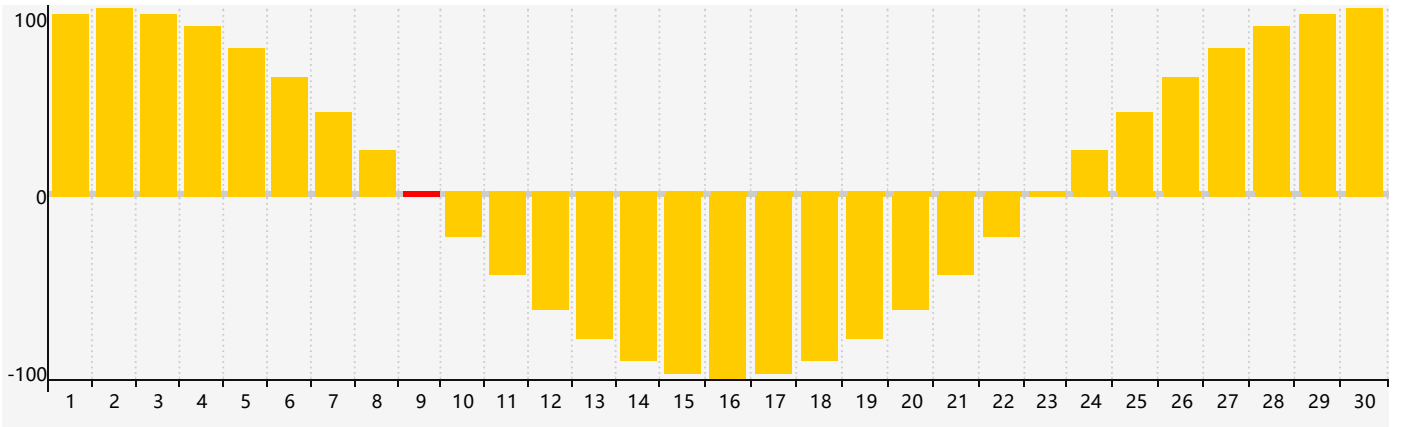

### 2022年6月智力生理周期曲线图

### 2022年6月情绪生理周期曲线图

### 2022年6月体力生理周期曲线图

公元2022年六月 农历壬寅年 [虎年]

星期日	星期一	星期二	星期三	星期四	星期五	星期六
廿九 29	五月初一 30	初二 31	初三 1	初四 2	初五 3	初六 4
初七 5 体力临界期	芒种 初八 6	初九 7	初十 8	十一 9 情绪临界期	十二 10	十三 11
十四 12	十五 13	十六 14	十七 15	十八 16	十九 17 智力临界期	二十 18
廿一 19	廿二 20	夏至 廿三 21	廿四 22	廿五 23	廿六 24	廿七 25
廿八 26	廿九 27	三十 28 体力临界期	六月初一 29	初二 30	初三 1	初四 2