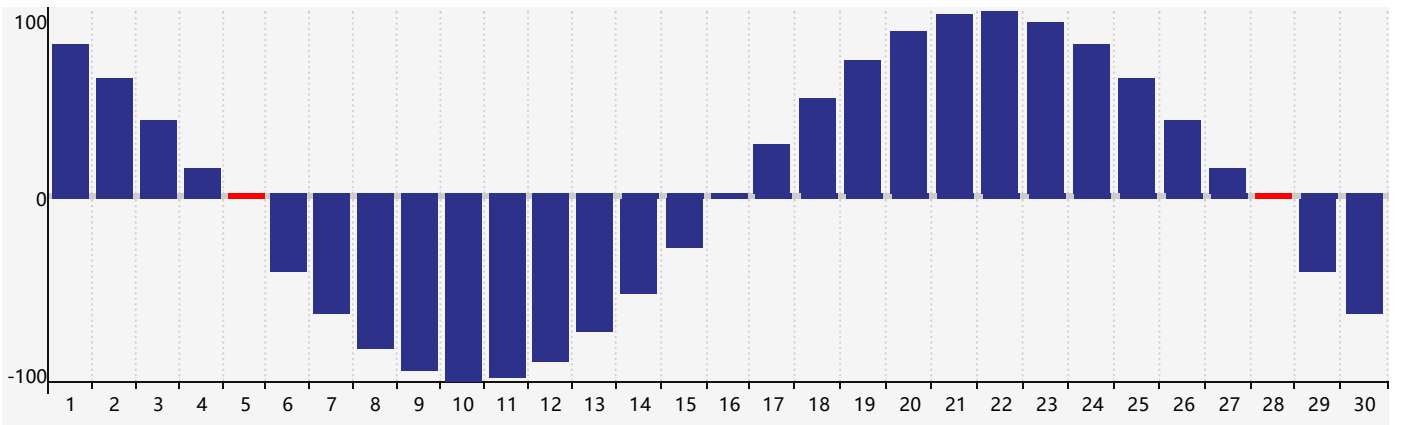

### 2022年6月智力生理周期曲线图

### 2022年6月情绪生理周期曲线图

### 2022年6月体力生理周期曲线图

公元2022年六月 农历壬寅年 [虎年]

星期日	星期一	星期二	星期三	星期四	星期五	星期六
廿九 29	五月初一 30	初二 31	初三 1	初四 2	初五 3	初六 4
初七 5 体力临界期	芒种 初八 6	初九 7	初十 8	十一 9 情绪临界期	十二 10	十三 11
十四 12	十五 13	十六 14	十七 15	十八 16	十九 17 智力临界期	二十 18
廿一 19	廿二 20	夏至 廿三 21	廿四 22	廿五 23	廿六 24	廿七 25
廿八 26	廿九 27	三十 28 体力临界期	六月初一 29	初二 30	初三 1	初四 2