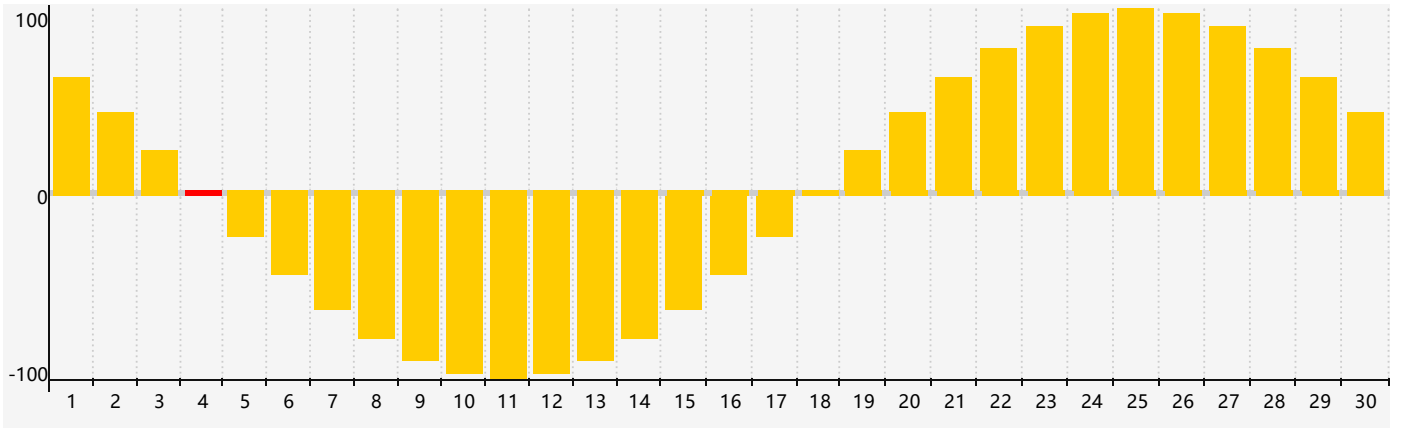

2022年6月情绪生理周期曲线图

公元2022年六月 农历壬寅年 [虎年]

星期日	星期一	星期二	星期三	星期四	星期五	星期六
廿九 29 	五月初一 30 	初二 31 	初三 1 	初四 2 	初五 3 	初六 4 情绪临界期
初七 5 	芒种 初八 6 	初九 7 	初十 8 	十一 9 	十二 10 	十三 11
十四 12 	十五 13 	十六 14 	十七 15 	十八 16 	十九 17 	二十 18
廿一 19 	廿二 20 	夏至 廿三 21 	廿四 22 	廿五 23 	廿六 24 	廿七 25
廿八 26 	廿九 27 	三十 28 	六月初一 29 	初二 30 	初三 1 	初四 2 情绪临界期