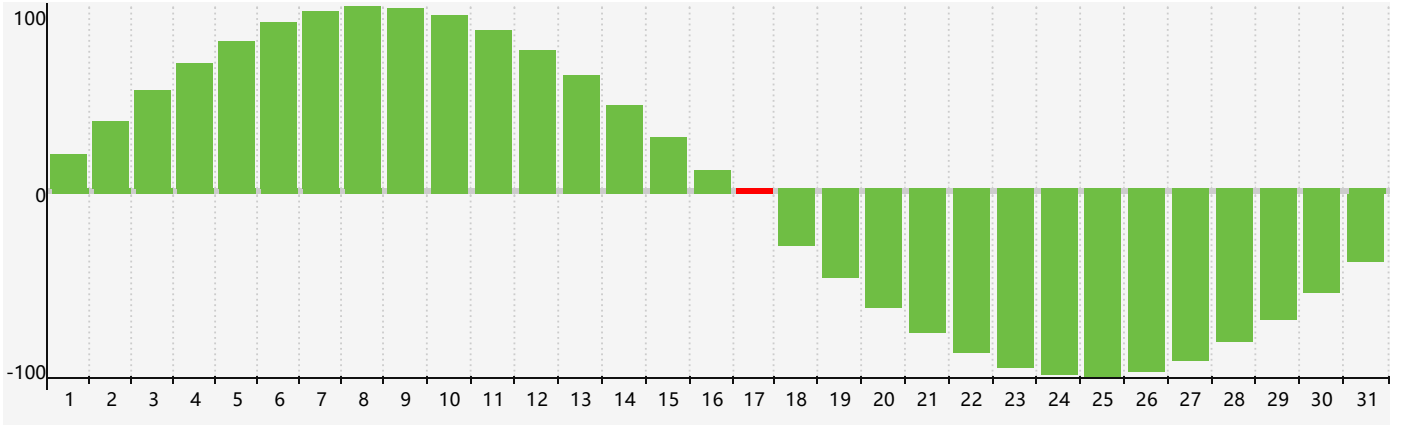

2022年7月智力生理周期曲线图

2022年7月情绪生理周期曲线图

2022年7月体力生理周期曲线图

公元2022年七月 农历壬寅年 [虎年]

星期日	星期一	星期二	星期三	星期四	星期五	星期六
廿八 26 	廿九 27 	三十 28 体力临界期 	六月初一 29 	初二 30 	初三 1 	初四 2
初五 3 	初六 4 	初七 5 	初八 6 	小暑 初九 7 	初十 8 	十一 9
十二 10 	十三 11 	十四 12 	十五 13 	十六 14 	十七 15 	十八 16
十九 17 智力临界期 	二十 18 	廿一 19 	廿二 20 	廿三 21 情绪临界期 体力临界期 	廿四 22 	大暑 廿五 23
廿六 24 	廿七 25 	廿八 26 	廿九 27 	三十 28 	七月初一 29 	初二 30
初三 31 	初四 1 	初五 2 	初六 3 	初七 4 	初八 5 	初九 6