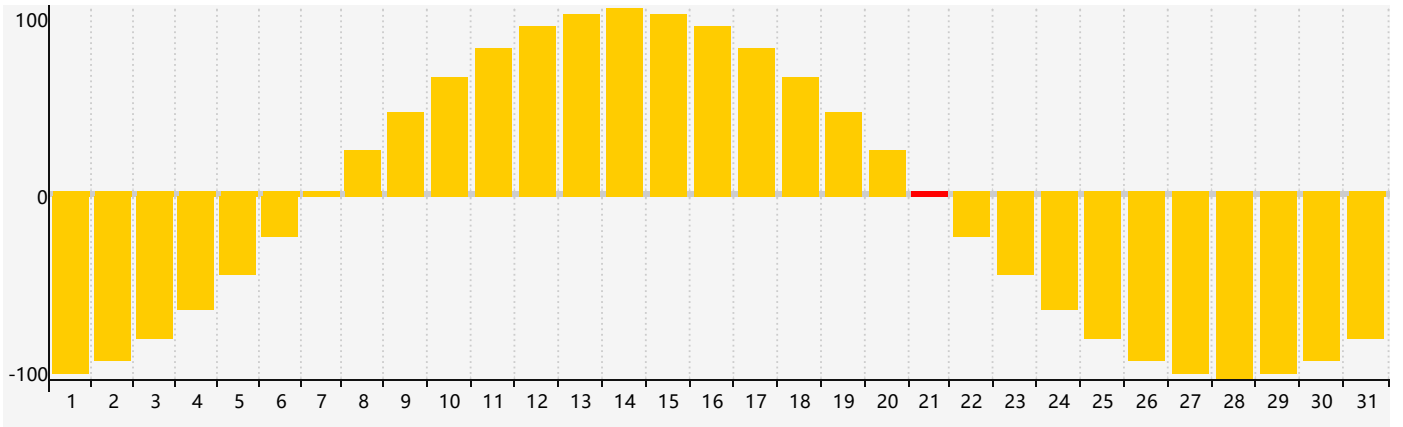

2022年7月智力生理周期曲线图

2022年7月情绪生理周期曲线图

2022年7月体力生理周期曲线图

公元2022年七月 农历壬寅年 [虎年]

星期日	星期一	星期二	星期三	星期四	星期五	星期六
廿八 26 	廿九 27 	三十 28 体力临界期 	六月初一 29 	初二 30 	初三 1 	初四 2
初五 3 	初六 4 	初七 5 	初八 6 	小暑 初九 7 	初十 8 	十一 9
十二 10 	十三 11 	十四 12 	十五 13 	十六 14 	十七 15 	十八 16
十九 17 智力临界期 	二十 18 	廿一 19 	廿二 20 	廿三 21 情绪临界期 体力临界期 	廿四 22 	大暑 廿五 23
廿六 24 	廿七 25 	廿八 26 	廿九 27 	三十 28 	七月初一 29 	初二 30
初三 31 	初四 1 	初五 2 	初六 3 	初七 4 	初八 5 	初九 6