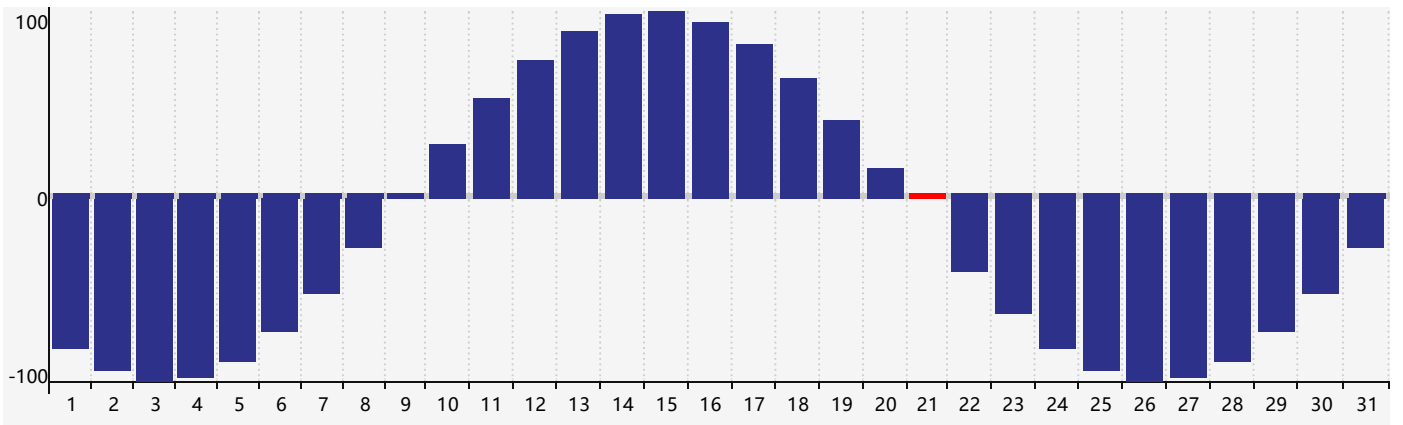

2022年7月智力生理周期曲线图

2022年7月情绪生理周期曲线图

2022年7月体力生理周期曲线图

公元2022年七月 农历壬寅年 [虎年]

星期日	星期一	星期二	星期三	星期四	星期五	星期六
廿八 26 	廿九 27 	三十 28 体力临界期 	六月初一 29 	初二 30 	初三 1 	初四 2
初五 3 	初六 4 	初七 5 	初八 6 	小暑 初九 7 	初十 8 	十一 9
十二 10 	十三 11 	十四 12 	十五 13 	十六 14 	十七 15 	十八 16
十九 17 智力临界期 	二十 18 	廿一 19 	廿二 20 	廿三 21 情绪临界期 体力临界期 	廿四 22 	大暑 廿五 23
廿六 24 	廿七 25 	廿八 26 	廿九 27 	三十 28 	七月初一 29 	初二 30
初三 31 	初四 1 	初五 2 	初六 3 	初七 4 	初八 5 	初九 6