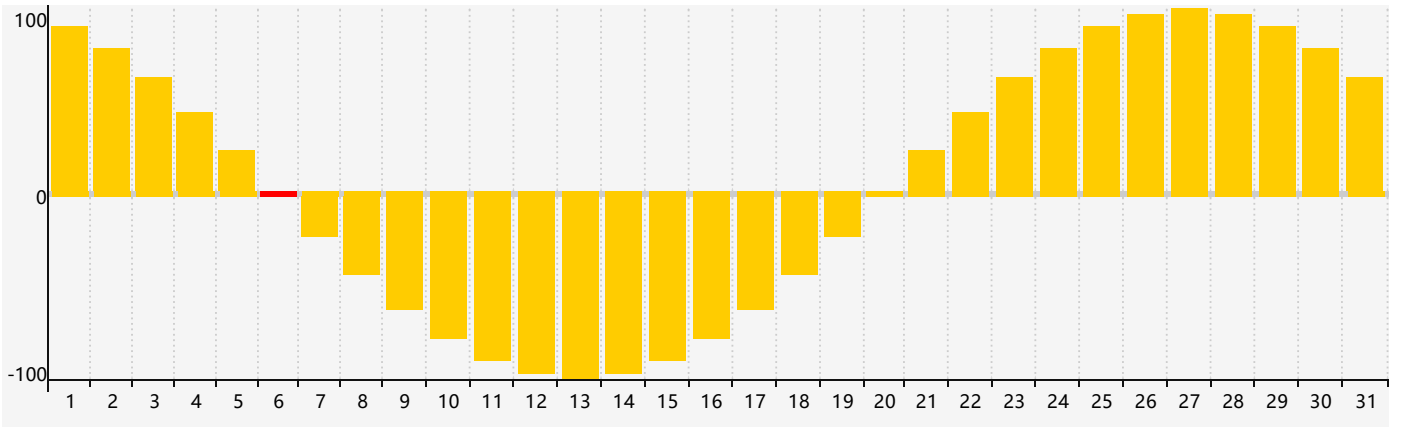

2022年7月智力生理周期曲线图

2022年7月情绪生理周期曲线图

2022年7月体力生理周期曲线图

公元2022年七月 农历壬寅年 [虎年]

星期日	星期一	星期二	星期三	星期四	星期五	星期六
廿八 26	廿九 27	三十 28	六月初一 29	初二 30	初三 1	初四 2
初五 3 体力临界期	初六 4	初七 5	初八 6 情绪临界期	小暑 初九 7	初十 8	十一 9
十二 10	十三 11	十四 12	十五 13	十六 14	十七 15	十八 16
十九 17	二十 18	廿一 19	廿二 20	廿三 21	廿四 22	大暑 廿五 23 智力临界期
廿六 24	廿七 25	廿八 26 体力临界期	廿九 27	三十 28	七月初一 29	初二 30
初三 31	初四 1	初五 2	初六 3 情绪临界期	初七 4	初八 5	初九 6