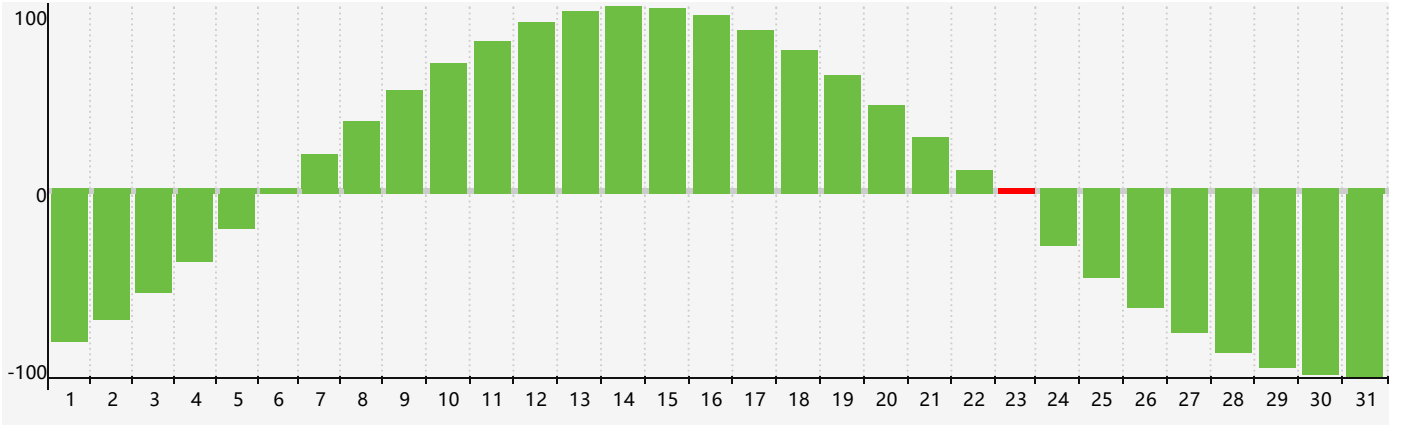

2022年7月智力生理周期曲线图

2022年7月情绪生理周期曲线图

2022年7月体力生理周期曲线图

公元2022年七月 农历壬寅年 [虎年]

星期日	星期一	星期二	星期三	星期四	星期五	星期六
廿八 26	廿九 27	三十 28	六月初一 29	初二 30	初三 1	初四 2
初五 3 体力临界期	初六 4	初七 5	初八 6 情绪临界期	小暑 初九 7	初十 8	十一 9
十二 10	十三 11	十四 12	十五 13	十六 14	十七 15	十八 16
十九 17	二十 18	廿一 19	廿二 20	廿三 21	廿四 22	大暑 廿五 23 智力临界期
廿六 24	廿七 25	廿八 26 体力临界期	廿九 27	三十 28	七月初一 29	初二 30
初三 31	初四 1	初五 2	初六 3 情绪临界期	初七 4	初八 5	初九 6