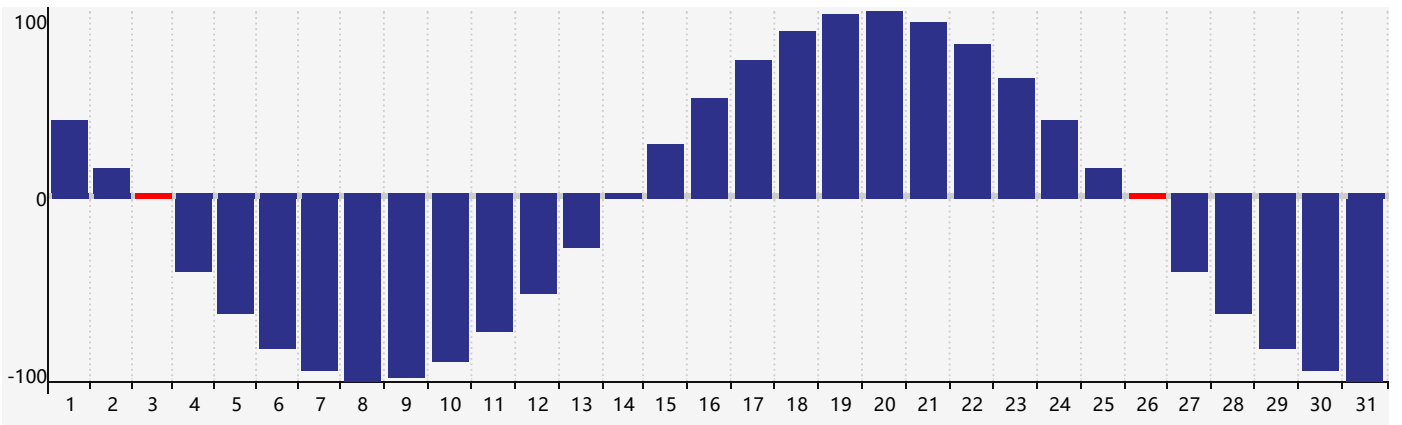

2022年7月智力生理周期曲线图

2022年7月情绪生理周期曲线图

2022年7月体力生理周期曲线图

公元2022年七月 农历壬寅年 [虎年]

星期日	星期一	星期二	星期三	星期四	星期五	星期六
廿八 26	廿九 27	三十 28	六月初一 29	初二 30	初三 1	初四 2
初五 3 体力临界期	初六 4	初七 5	初八 6 情绪临界期	小暑 初九 7	初十 8	十一 9
十二 10	十三 11	十四 12	十五 13	十六 14	十七 15	十八 16
十九 17	二十 18	廿一 19	廿二 20	廿三 21	廿四 22	大暑 廿五 23 智力临界期
廿六 24	廿七 25	廿八 26 体力临界期	廿九 27	三十 28	七月初一 29	初二 30
初三 31	初四 1	初五 2	初六 3 情绪临界期	初七 4	初八 5	初九 6