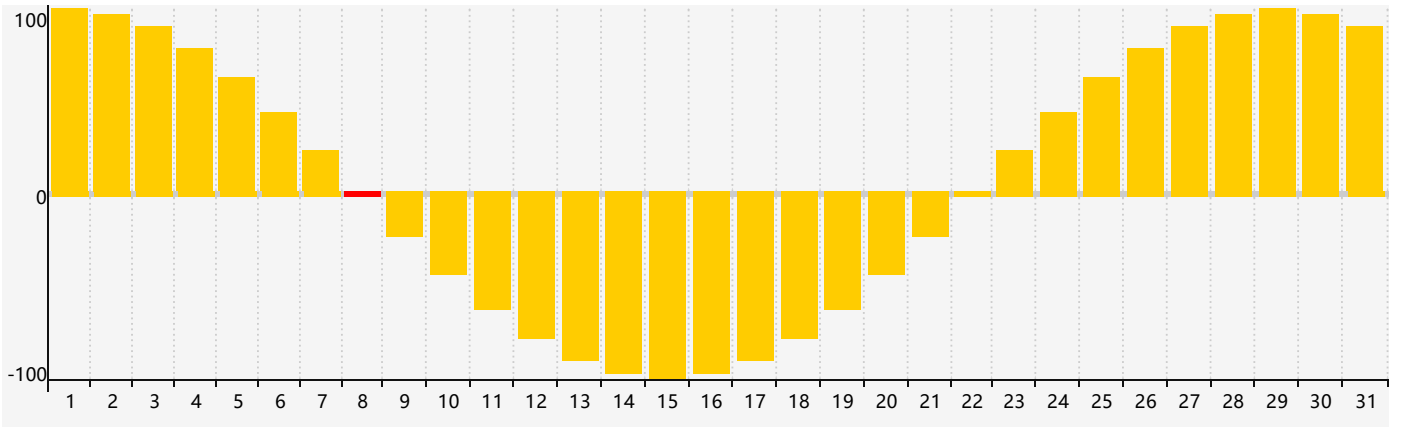

### 2022年7月智力生理周期曲线图

### 2022年7月情绪生理周期曲线图

### 2022年7月体力生理周期曲线图

公元2022年七月 农历壬寅年 [虎年]

星期日	星期一	星期二	星期三	星期四	星期五	星期六
廿八 26	廿九 27	三十 28	六月初一 29	初二 30 体力临界期	初三 1	初四 2
初五 3	初六 4	初七 5	初八 6	小暑 初九 7	初十 8 情绪临界期	十一 9
十二 10	十三 11	十四 12	十五 13	十六 14	十七 15 智力临界期	十八 16
十九 17	二十 18	廿一 19	廿二 20	廿三 21	廿四 22	大暑 廿五 23 体力临界期
廿六 24	廿七 25	廿八 26	廿九 27	三十 28	七月初一 29	初二 30
初三 31	初四 1	初五 2	初六 3	初七 4	初八 5 情绪临界期	初九 6