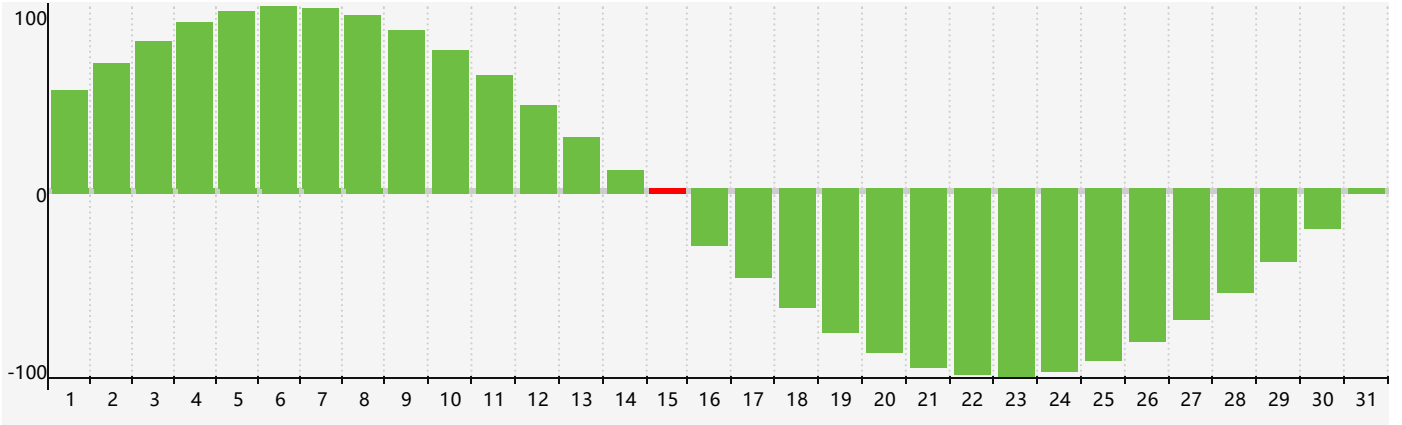

### 2022年7月智力生理周期曲线图

### 2022年7月情绪生理周期曲线图

### 2022年7月体力生理周期曲线图

公元2022年七月 农历壬寅年 [虎年]

星期日	星期一	星期二	星期三	星期四	星期五	星期六
廿八 26	廿九 27	三十 28	六月初一 29	初二 30 体力临界期	初三 1	初四 2
初五 3	初六 4	初七 5	初八 6	小暑 初九 7	初十 8 情绪临界期	十一 9
十二 10	十三 11	十四 12	十五 13	十六 14	十七 15 智力临界期	十八 16
十九 17	二十 18	廿一 19	廿二 20	廿三 21	廿四 22	大暑 廿五 23 体力临界期
廿六 24	廿七 25	廿八 26	廿九 27	三十 28	七月初一 29	初二 30
初三 31	初四 1	初五 2	初六 3	初七 4	初八 5 情绪临界期	初九 6