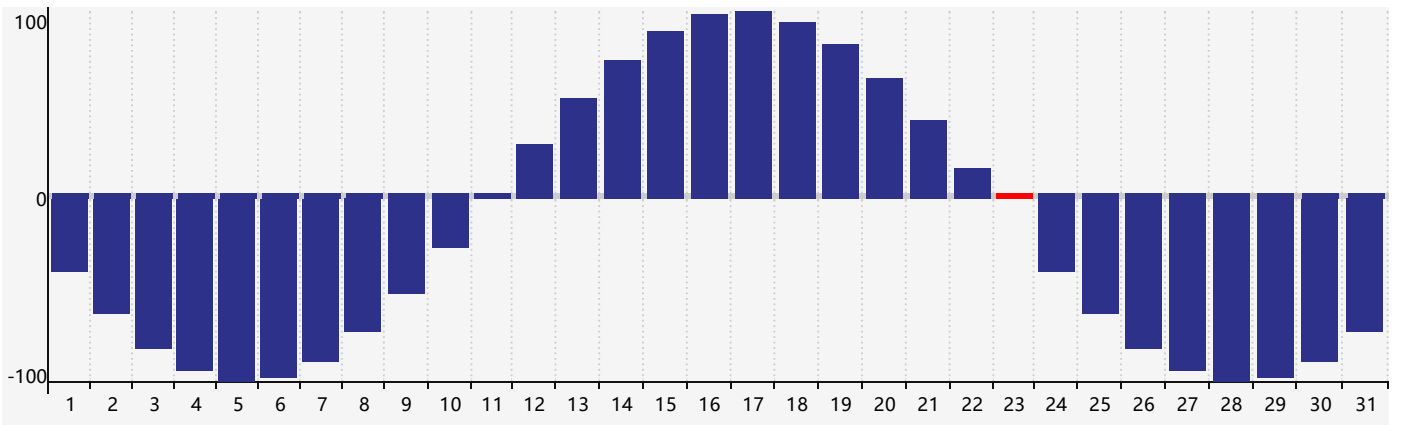

### 2022年7月智力生理周期曲线图

### 2022年7月情绪生理周期曲线图

### 2022年7月体力生理周期曲线图

公元2022年七月 农历壬寅年 [虎年]

星期日	星期一	星期二	星期三	星期四	星期五	星期六
廿八 26	廿九 27	三十 28	六月初一 29	初二 30 体力临界期	初三 1	初四 2
初五 3	初六 4	初七 5	初八 6	小暑 初九 7	初十 8 情绪临界期	十一 9
十二 10	十三 11	十四 12	十五 13	十六 14	十七 15 智力临界期	十八 16
十九 17	二十 18	廿一 19	廿二 20	廿三 21	廿四 22	大暑 廿五 23 体力临界期
廿六 24	廿七 25	廿八 26	廿九 27	三十 28	七月初一 29	初二 30
初三 31	初四 1	初五 2	初六 3	初七 4	初八 5 情绪临界期	初九 6