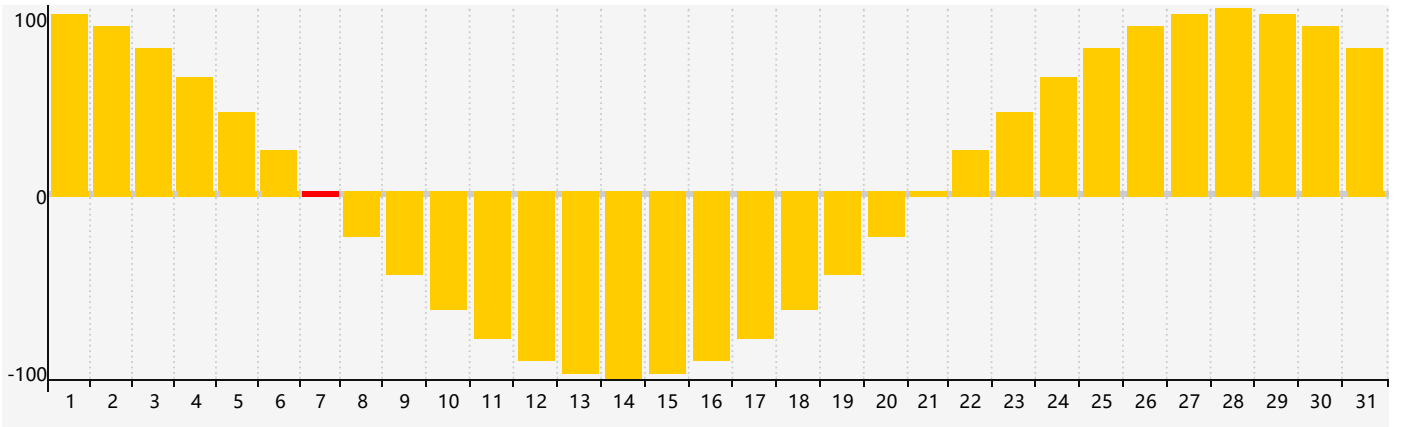

2022年7月智力生理周期曲线图

2022年7月情绪生理周期曲线图

2022年7月体力生理周期曲线图

公元2022年七月 农历壬寅年 [虎年]

星期日	星期一	星期二	星期三	星期四	星期五	星期六
廿八 26 	廿九 27 	三十 28 体力临界期 	六月初一 29 	初二 30 	初三 1 	初四 2
初五 3 	初六 4 	初七 5 	初八 6 	小暑 初九 7 情绪临界期 	初十 8 	十一 9
十二 10 	十三 11 	十四 12 	十五 13 	十六 14 	十七 15 	十八 16
十九 17 	二十 18 	廿一 19 	廿二 20 智力临界期 	廿三 21 体力临界期 	廿四 22 	大暑 廿五 23
廿六 24 	廿七 25 	廿八 26 	廿九 27 	三十 28 	七月初一 29 	初二 30
初三 31 	初四 1 	初五 2 	初六 3 	初七 4 情绪临界期 	初八 5 	初九 6