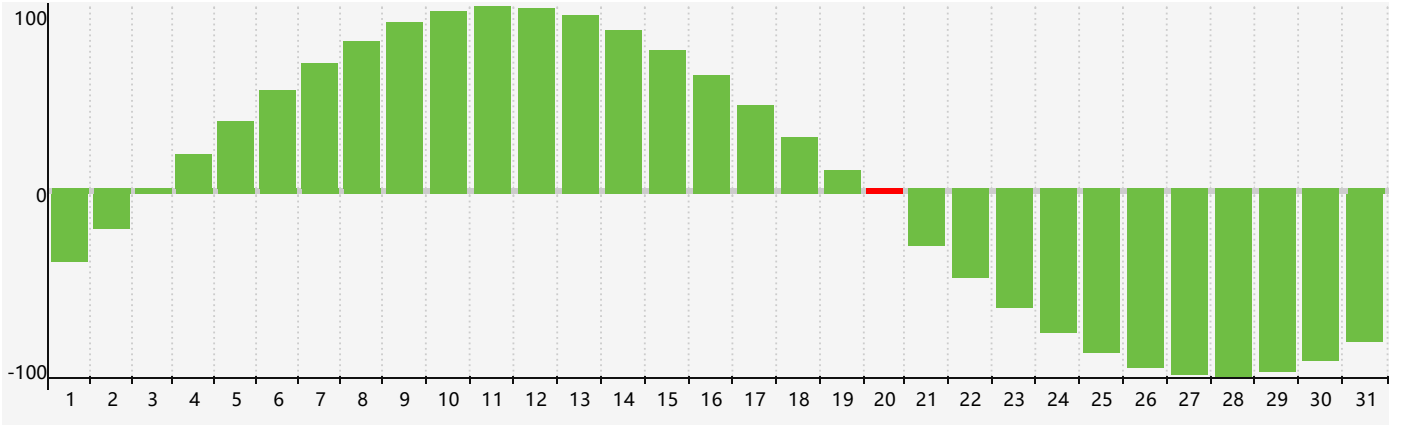

2022年7月智力生理周期曲线图

2022年7月情绪生理周期曲线图

2022年7月体力生理周期曲线图

公元2022年七月 农历壬寅年 [虎年]

星期日	星期一	星期二	星期三	星期四	星期五	星期六
廿八 26 	廿九 27 	三十 28 体力临界期 	六月初一 29 	初二 30 	初三 1 	初四 2
初五 3 	初六 4 	初七 5 	初八 6 	小暑 初九 7 情绪临界期 	初十 8 	十一 9
十二 10 	十三 11 	十四 12 	十五 13 	十六 14 	十七 15 	十八 16
十九 17 	二十 18 	廿一 19 	廿二 20 智力临界期 	廿三 21 体力临界期 	廿四 22 	大暑 廿五 23
廿六 24 	廿七 25 	廿八 26 	廿九 27 	三十 28 	七月初一 29 	初二 30
初三 31 	初四 1 	初五 2 	初六 3 	初七 4 情绪临界期 	初八 5 	初九 6