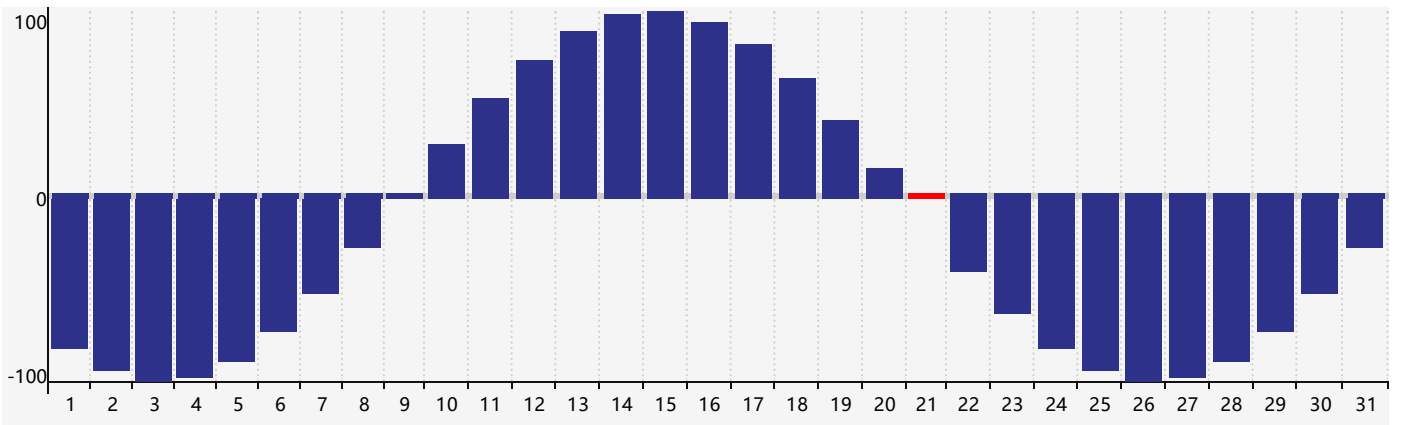

2022年7月智力生理周期曲线图

2022年7月情绪生理周期曲线图

2022年7月体力生理周期曲线图

公元2022年七月 农历壬寅年 [虎年]

星期日	星期一	星期二	星期三	星期四	星期五	星期六
廿八 26 	廿九 27 	三十 28 体力临界期 	六月初一 29 	初二 30 	初三 1 	初四 2
初五 3 	初六 4 	初七 5 	初八 6 	小暑 初九 7 情绪临界期 	初十 8 	十一 9
十二 10 	十三 11 	十四 12 	十五 13 	十六 14 	十七 15 	十八 16
十九 17 	二十 18 	廿一 19 	廿二 20 智力临界期 	廿三 21 体力临界期 	廿四 22 	大暑 廿五 23
廿六 24 	廿七 25 	廿八 26 	廿九 27 	三十 28 	七月初一 29 	初二 30
初三 31 	初四 1 	初五 2 	初六 3 	初七 4 情绪临界期 	初八 5 	初九 6