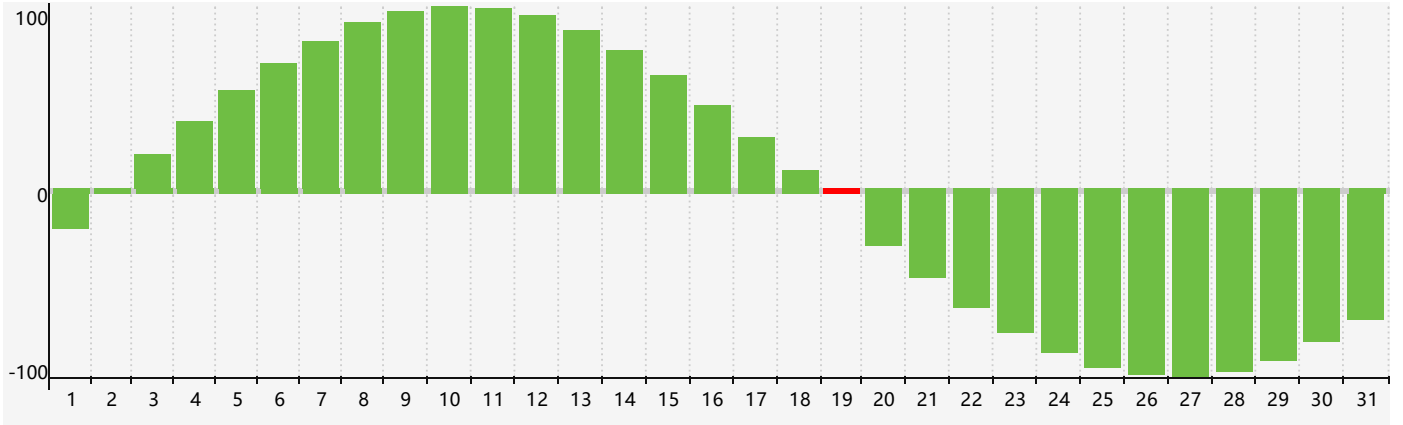

2022年8月智力生理周期曲线图

2022年8月情绪生理周期曲线图

2022年8月体力生理周期曲线图

公元2022年八月 农历壬寅年 [虎年]

星期日	星期一	星期二	星期三	星期四	星期五	星期六
初三 31	初四 1	初五 2	初六 3	初七 4	初八 5	初九 6
立秋 初十 7	十一 8	十二 9	十三 10	十四 11	十五 12	十六 13 体力临界期
十七 14	十八 15	十九 16	二十 17	廿一 18 情绪临界期	廿二 19 智力临界期	廿三 20
廿四 21	廿五 22	处暑 廿六 23	廿七 24	廿八 25	廿九 26	八月初一 27
初二 28	初三 29	初四 30	初五 31	初六 1	初七 2	初八 3