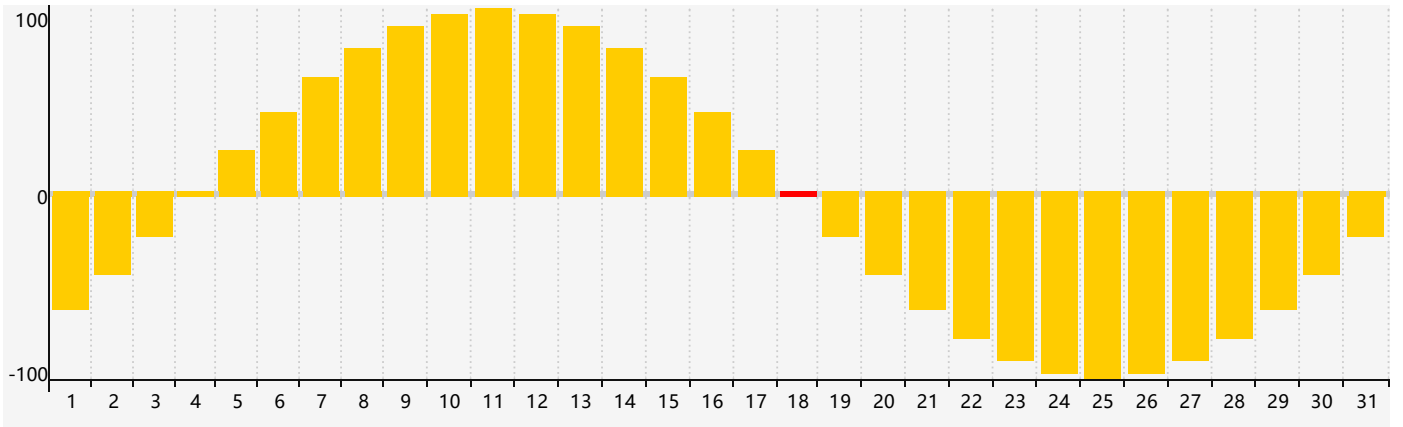

2022年8月智力生理周期曲线图

2022年8月情绪生理周期曲线图

2022年8月体力生理周期曲线图

公元2022年八月 农历壬寅年 [虎年]

星期日	星期一	星期二	星期三	星期四	星期五	星期六
初三 31	初四 1	初五 2	初六 3	初七 4	初八 5	初九 6
立秋 初十 7	十一 8	十二 9	十三 10	十四 11	十五 12	十六 13 体力临界期
十七 14	十八 15	十九 16	二十 17	廿一 18 情绪临界期	廿二 19 智力临界期	廿三 20
廿四 21	廿五 22	处暑 廿六 23	廿七 24	廿八 25	廿九 26	八月初一 27
初二 28	初三 29	初四 30	初五 31	初六 1	初七 2	初八 3