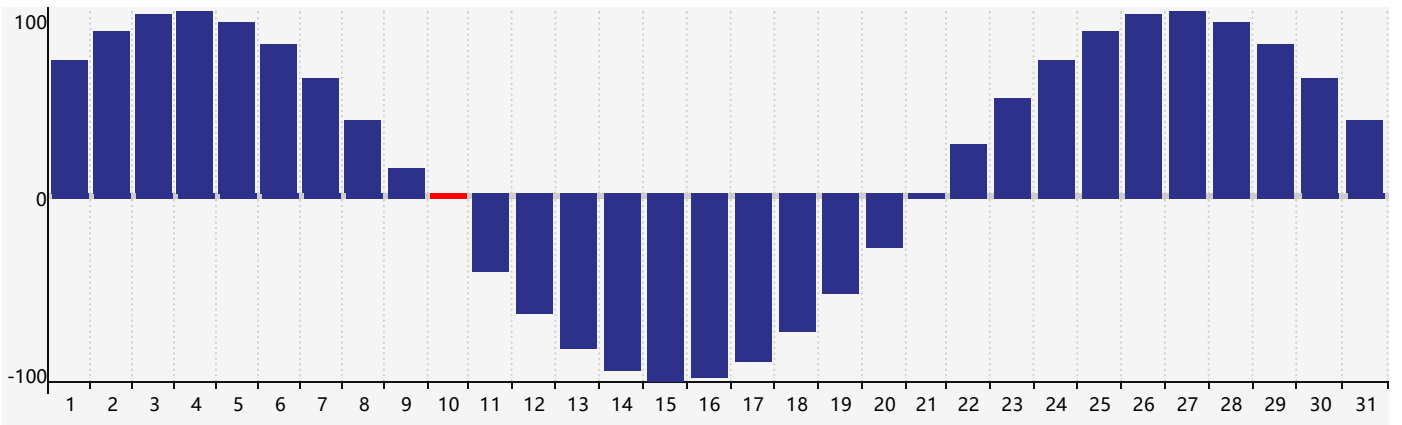

### 2022年8月智力生理周期曲线图

### 2022年8月情绪生理周期曲线图

### 2022年8月体力生理周期曲线图

公元2022年八月 农历壬寅年 [虎年]

星期日	星期一	星期二	星期三	星期四	星期五	星期六
初三 31 情绪临界期	初四 1	初五 2	初六 3	初七 4	初八 5	初九 6
立秋 初十 7	十一 8	十二 9	十三 10 体力临界期	十四 11	十五 12	十六 13
十七 14	十八 15	十九 16	二十 17	廿一 18	廿二 19	廿三 20
廿四 21	廿五 22	处暑 廿六 23	廿七 24	廿八 25	廿九 26 智力临界期	八月初一 27
初二 28 情绪临界期	初三 29	初四 30	初五 31	初六 1	初七 2 体力临界期	初八 3