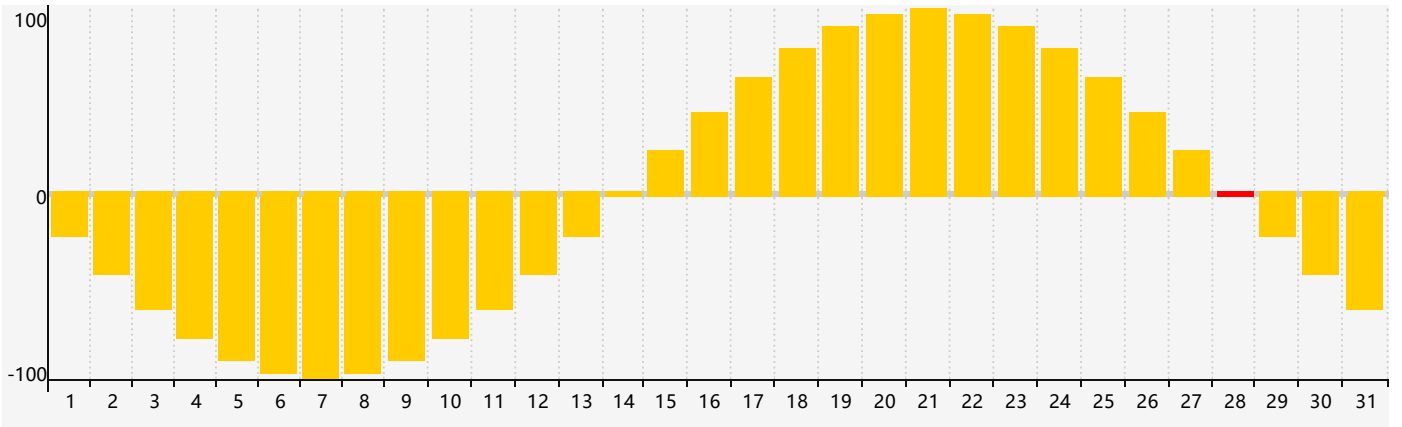

### 2022年8月智力生理周期曲线图

### 2022年8月情绪生理周期曲线图

### 2022年8月体力生理周期曲线图

公元2022年八月 农历壬寅年 [虎年]

星期日	星期一	星期二	星期三	星期四	星期五	星期六
初三 31 情绪临界期	初四 1	初五 2	初六 3	初七 4	初八 5	初九 6
立秋 初十 7	十一 8	十二 9	十三 10 体力临界期	十四 11	十五 12	十六 13
十七 14	十八 15	十九 16	二十 17	廿一 18	廿二 19	廿三 20
廿四 21	廿五 22	处暑 廿六 23	廿七 24	廿八 25	廿九 26 智力临界期	八月初一 27
初二 28 情绪临界期	初三 29	初四 30	初五 31	初六 1	初七 2 体力临界期	初八 3