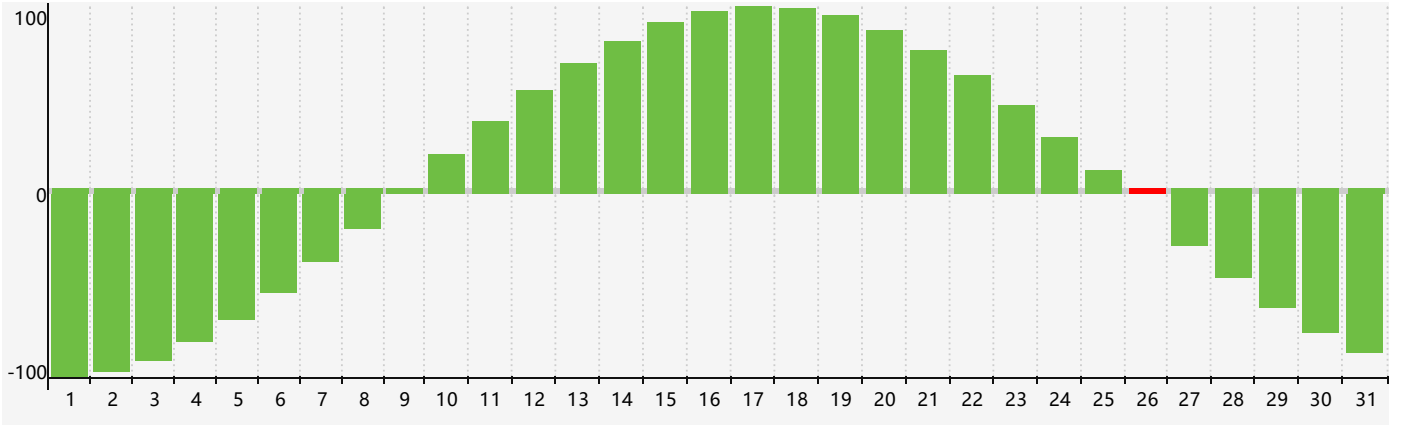

### 2022年8月智力生理周期曲线图

### 2022年8月情绪生理周期曲线图

### 2022年8月体力生理周期曲线图

公元2022年八月 农历壬寅年 [虎年]

星期日	星期一	星期二	星期三	星期四	星期五	星期六
初三 31 情绪临界期	初四 1	初五 2	初六 3	初七 4	初八 5	初九 6
立秋 初十 7	十一 8	十二 9	十三 10 体力临界期	十四 11	十五 12	十六 13
十七 14	十八 15	十九 16	二十 17	廿一 18	廿二 19	廿三 20
廿四 21	廿五 22	处暑 廿六 23	廿七 24	廿八 25	廿九 26 智力临界期	八月初一 27
初二 28 情绪临界期	初三 29	初四 30	初五 31	初六 1	初七 2 体力临界期	初八 3