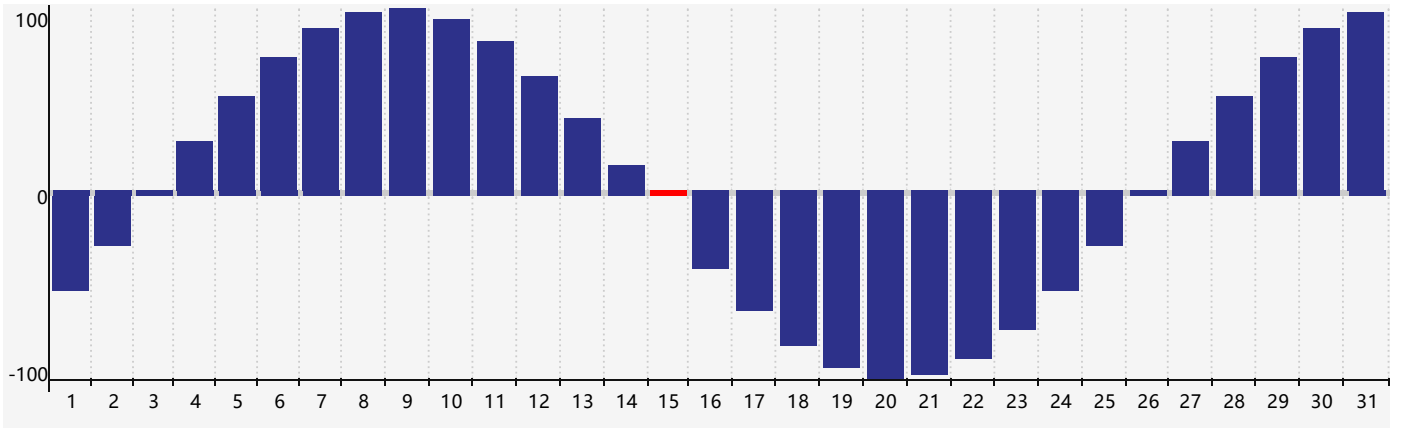

2022年8月体力生理周期曲线图

公元2022年八月 农历壬寅年 [虎年]

星期日	星期一	星期二	星期三	星期四	星期五	星期六
初三 31	初四 1	初五 2	初六 3	初七 4	初八 5	初九 6
立秋 初十 7	十一 8	十二 9	十三 10	十四 11	十五 12	十六 13
十七 14	十八 15 体力临界期	十九 16	二十 17	廿一 18	廿二 19	廿三 20
廿四 21	廿五 22	处暑 廿六 23	廿七 24	廿八 25	廿九 26	八月初一 27
初二 28	初三 29	初四 30	初五 31	初六 1	初七 2	初八 3