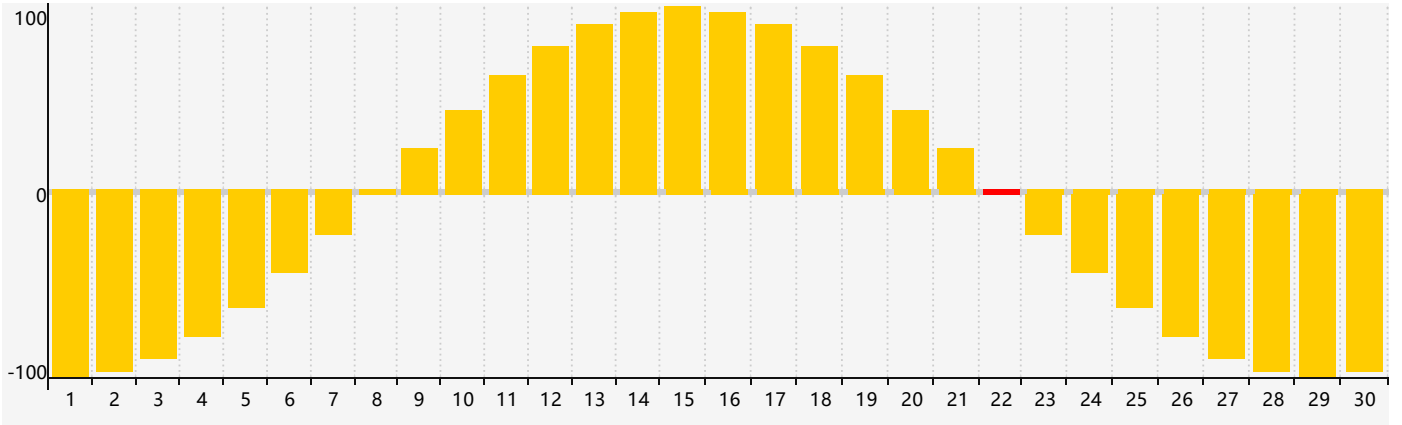

2022年9月智力生理周期曲线图

2022年9月情绪生理周期曲线图

2022年9月体力生理周期曲线图

公元2022年九月 农历壬寅年 [虎年]

星期日	星期一	星期二	星期三	星期四	星期五	星期六
初二 28	初三 29	初四 30	初五 31	初六 1 体力临界期	初七 2	初八 3
初九 4	初十 5	十一 6	十二 7	白露十三 8	十四 9	十五 10
十六 11	十七 12	十八 13	十九 14	二十 15	廿一 16	廿二 17
廿三 18 智力临界期	廿四 19	廿五 20	廿六 21	廿七 22 情绪临界期	秋分廿八 23	廿九 24 体力临界期
三十 25	九月初一 26	初二 27	初三 28	初四 29	初五 30	初六 1