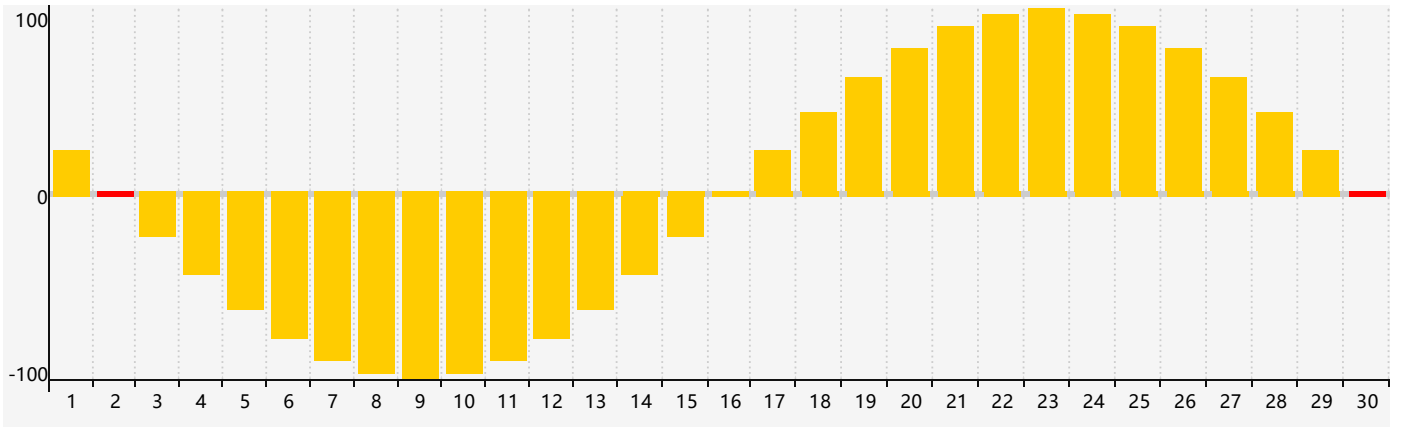

2022年9月智力生理周期曲线图

2022年9月情绪生理周期曲线图

2022年9月体力生理周期曲线图

公元2022年九月 农历壬寅年 [虎年]

| 星期日 | 星期一 | 星期二 | 星期三 | 星期四 | 星期五 | 星期六 |
|-------|----------------|-------|---------------|--------|----------------------|-------|
| 初二 28 | 初三 29 | 初四 30 | 初五 31 | 初六 1 | 初七 2 情绪临界期 | 初八 3 |
| 初九 4 | 初十 5 | 十一 6 | 十二 7 体力临界期 | 白露十三 8 | 十四 9 | 十五 10 |
| 十六 11 | 十七 12 | 十八 13 | 十九 14 | 二十 15 | 廿一 16 | 廿二 17 |
| 廿三 18 | 廿四 19 智力临界期 | 廿五 20 | 廿六 21 | 廿七 22 | 秋分廿八 23 | 廿九 24 |
| 三十 25 | 九月初一 26 | 初二 27 | 初三 28 | 初四 29 | 初五 30 情绪临界期 体力临界期 | 初六 1 |