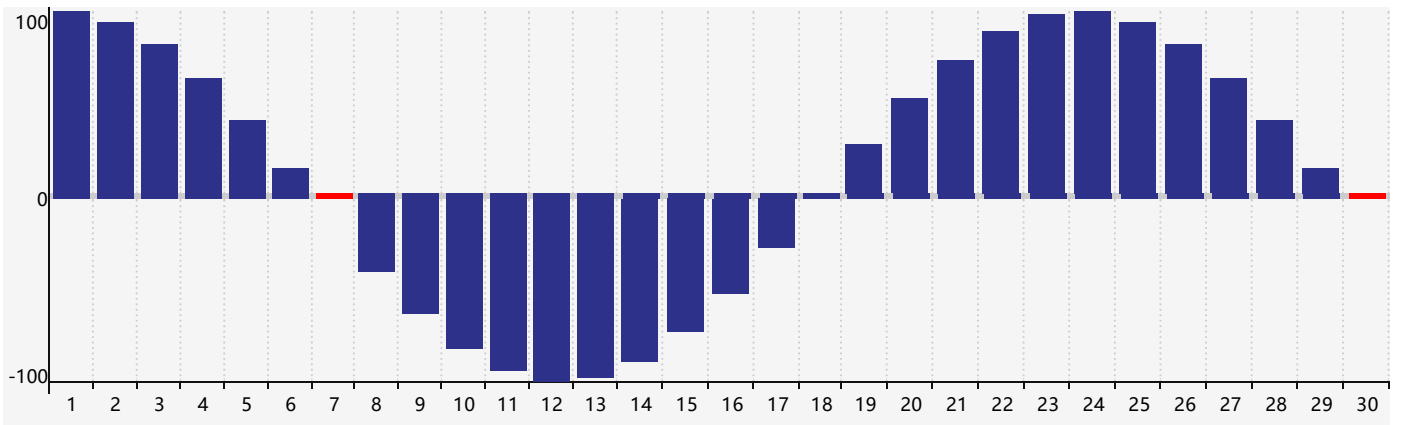

2022年9月智力生理周期曲线图

2022年9月情绪生理周期曲线图

2022年9月体力生理周期曲线图

公元2022年九月 农历壬寅年 [虎年]

| 星期日 | 星期一 | 星期二 | 星期三 | 星期四 | 星期五 | 星期六 |
|-------|----------------|-------|---------------|--------|----------------------|-------|
| 初二 28 | 初三 29 | 初四 30 | 初五 31 | 初六 1 | 初七 2 情绪临界期 | 初八 3 |
| 初九 4 | 初十 5 | 十一 6 | 十二 7 体力临界期 | 白露十三 8 | 十四 9 | 十五 10 |
| 十六 11 | 十七 12 | 十八 13 | 十九 14 | 二十 15 | 廿一 16 | 廿二 17 |
| 廿三 18 | 廿四 19 智力临界期 | 廿五 20 | 廿六 21 | 廿七 22 | 秋分廿八 23 | 廿九 24 |
| 三十 25 | 九月初一 26 | 初二 27 | 初三 28 | 初四 29 | 初五 30 情绪临界期 体力临界期 | 初六 1 |