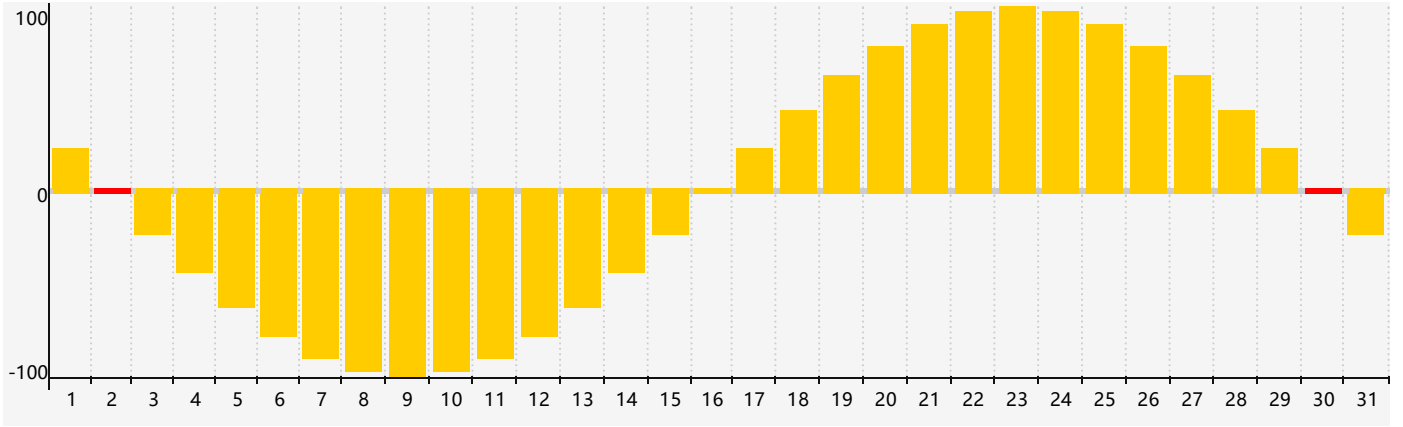

2023年1月情绪生理周期曲线图

公元2023年一月 农历壬寅年 [虎年]

星期日	星期一	星期二	星期三	星期四	星期五	星期六
初十 1	十一 2 情绪临界期	十二 3	十三 4	小寒 十四 5	十五 6	十六 7
十七 8	十八 9	十九 10	二十 11	廿一 12	廿二 13	廿三 14
廿四 15	廿五 16	廿六 17	廿七 18	廿八 19	大寒 廿九 20	三十 21
正月 初一 22	初二 23	初三 24	初四 25	初五 26	初六 27	初七 28
初八 29	初九 30 情绪临界期	初十 31	十一 1	十二 2	十三 3	立春 十四 4