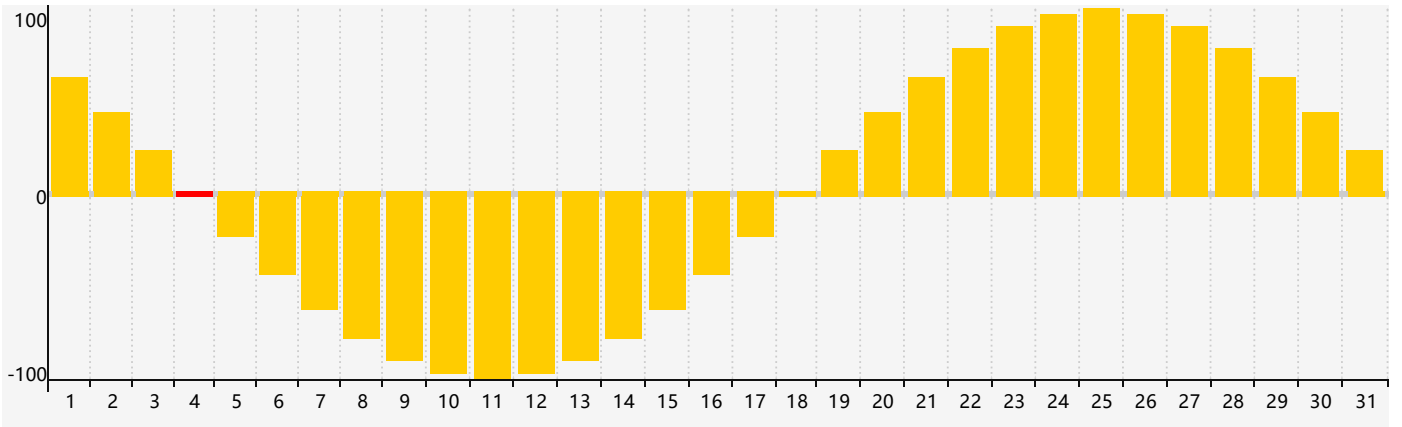

2023年12月智力生理周期曲线图

2023年12月情绪生理周期曲线图

2023年12月体力生理周期曲线图

公元2023年十二月 农历癸卯年 [兔年]

星期日	星期一	星期二	星期三	星期四	星期五	星期六
十四 26	十五 27	十六 28	十七 29 体力临界期	十八 30	十九 1	二十 2
廿一 3	廿二 4 情绪临界期	廿三 5	廿四 6	大雪 廿五 7	廿六 8	廿七 9
廿八 10	廿九 11	三十 12	十一月 初一 13	初二 14	初三 15 智力临界期	初四 16
初五 17	初六 18	初七 19	初八 20	初九 21	冬至 初十 22 体力临界期	十一 23
十二 24	十三 25	十四 26	十五 27	十六 28	十七 29	十八 30
十九 31	二十 1 情绪临界期	廿一 2	廿二 3	廿三 4	廿四 5	小寒 廿五 6