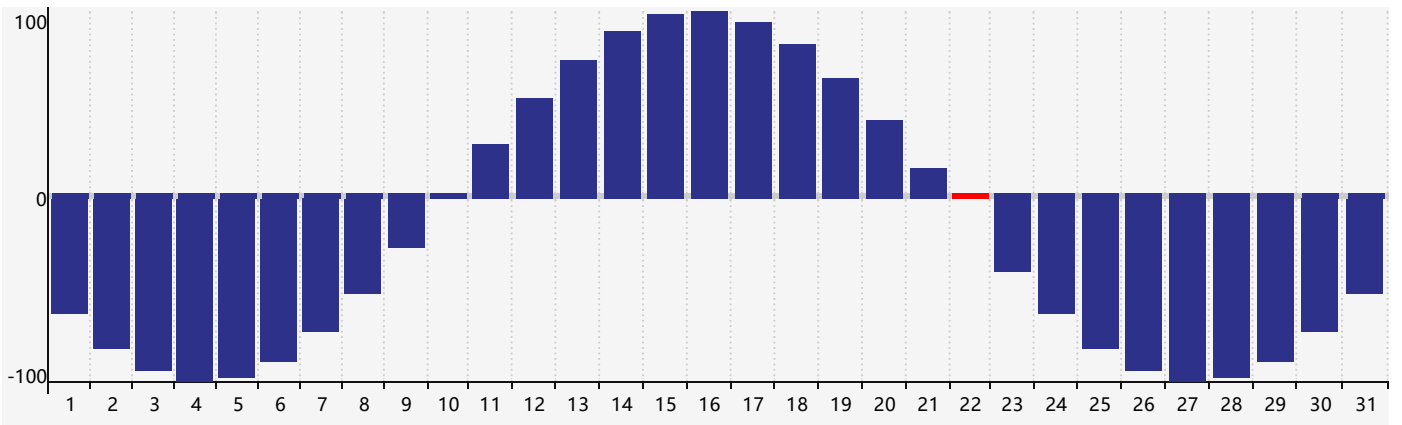

2023年12月智力生理周期曲线图

2023年12月情绪生理周期曲线图

2023年12月体力生理周期曲线图

公元2023年十二月 农历癸卯年 [兔年]

星期日	星期一	星期二	星期三	星期四	星期五	星期六
十四 26	十五 27	十六 28	十七 29 体力临界期	十八 30	十九 1	二十 2
廿一 3	廿二 4 情绪临界期	廿三 5	廿四 6	大雪 廿五 7	廿六 8	廿七 9
廿八 10	廿九 11	三十 12	十一月 初一 13	初二 14	初三 15 智力临界期	初四 16
初五 17	初六 18	初七 19	初八 20	初九 21	冬至 初十 22 体力临界期	十一 23
十二 24	十三 25	十四 26	十五 27	十六 28	十七 29	十八 30
十九 31	二十 1 情绪临界期	廿一 2	廿二 3	廿三 4	廿四 5	小寒 廿五 6