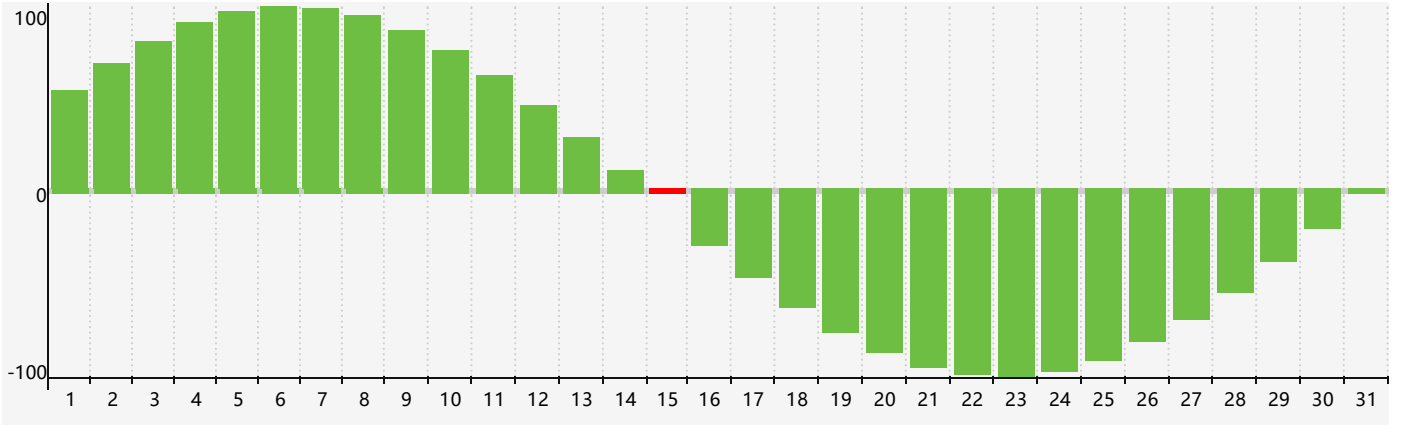

2023年12月智力生理周期曲线图

2023年12月情绪生理周期曲线图

2023年12月体力生理周期曲线图

公元2023年十二月 农历癸卯年 [兔年]

星期日	星期一	星期二	星期三	星期四	星期五	星期六
十四 26	十五 27	十六 28	十七 29 体力临界期	十八 30	十九 1	二十 2
廿一 3	廿二 4 情绪临界期	廿三 5	廿四 6	大雪 廿五 7	廿六 8	廿七 9
廿八 10	廿九 11	三十 12	十一月 初一 13	初二 14	初三 15 智力临界期	初四 16
初五 17	初六 18	初七 19	初八 20	初九 21	冬至 初十 22 体力临界期	十一 23
十二 24	十三 25	十四 26	十五 27	十六 28	十七 29	十八 30
十九 31	二十 1 情绪临界期	廿一 2	廿二 3	廿三 4	廿四 5	小寒 廿五 6