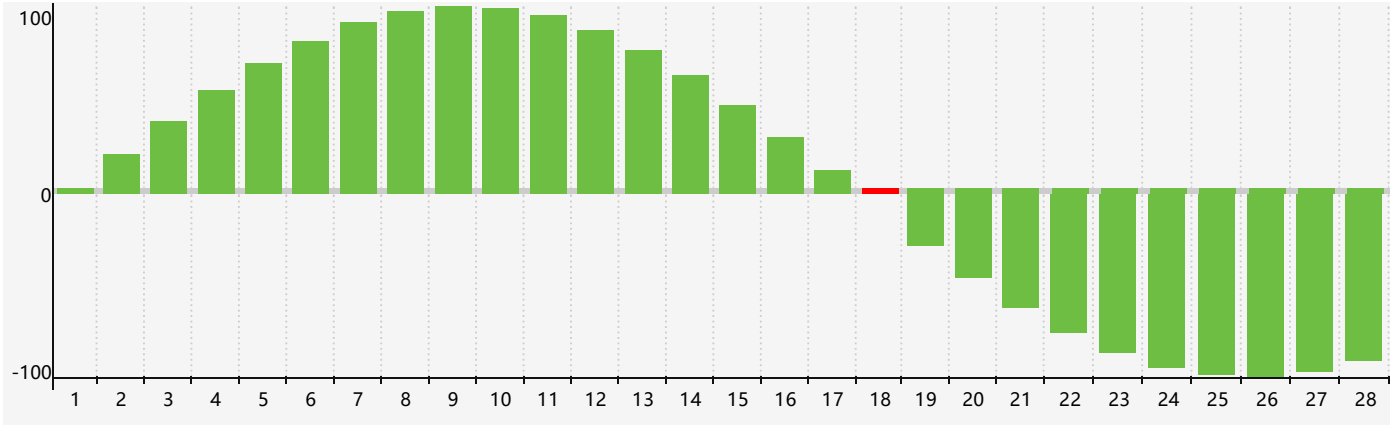

### 2023年2月智力生理周期曲线图

### 2023年2月情绪生理周期曲线图

### 2023年2月体力生理周期曲线图

公元2023年二月 农历癸卯年 [兔年]

星期日	星期一	星期二	星期三	星期四	星期五	星期六
初八 29	初九 30	初十 31	十一 1	十二 2	十三 3	立春 十四 4
十五 5	十六 6	十七 7	十八 8	十九 9	二十 10 体力临界期	廿一 11
廿二 12	廿三 13	廿四 14	廿五 15	廿六 16	廿七 17	廿八 18 智力临界期
雨水 廿九 19	二月初一 20	初二 21 情绪临界期	初三 22	初四 23	初五 24	初六 25
初七 26	初八 27	初九 28	初十 1	十一 2	十二 3	十三 4