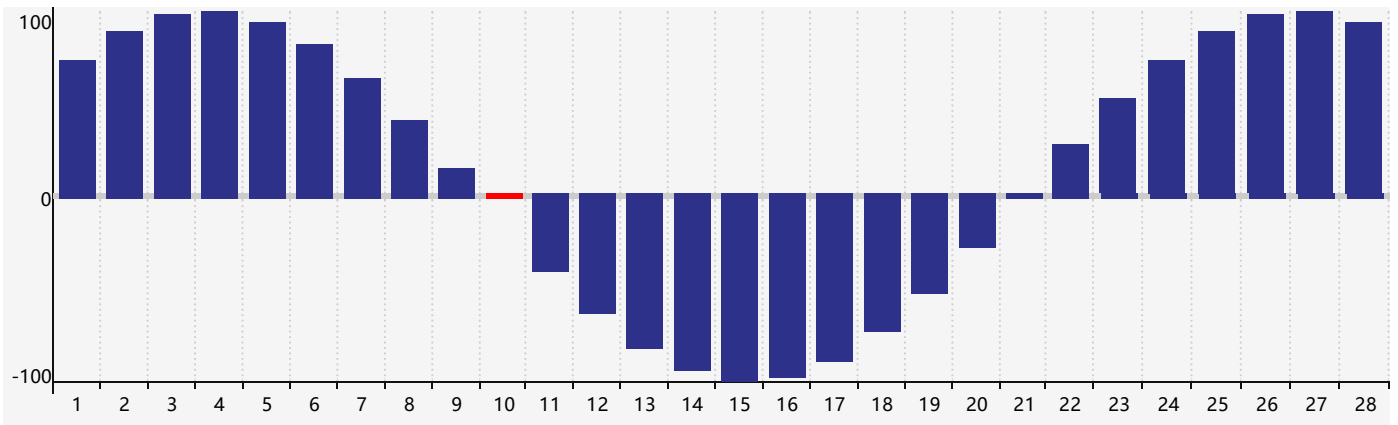

### 2023年2月智力生理周期曲线图

### 2023年2月情绪生理周期曲线图

### 2023年2月体力生理周期曲线图

公元2023年二月 农历癸卯年 [兔年]

星期日	星期一	星期二	星期三	星期四	星期五	星期六
初八 29	初九 30	初十 31	十一 1	十二 2	十三 3	立春 十四 4
十五 5	十六 6	十七 7	十八 8	十九 9	二十 10 体力临界期	廿一 11
廿二 12	廿三 13	廿四 14	廿五 15	廿六 16	廿七 17	廿八 18 智力临界期
雨水 廿九 19	二月初一 20	初二 21 情绪临界期	初三 22	初四 23	初五 24	初六 25
初七 26	初八 27	初九 28	初十 1	十一 2	十二 3	十三 4