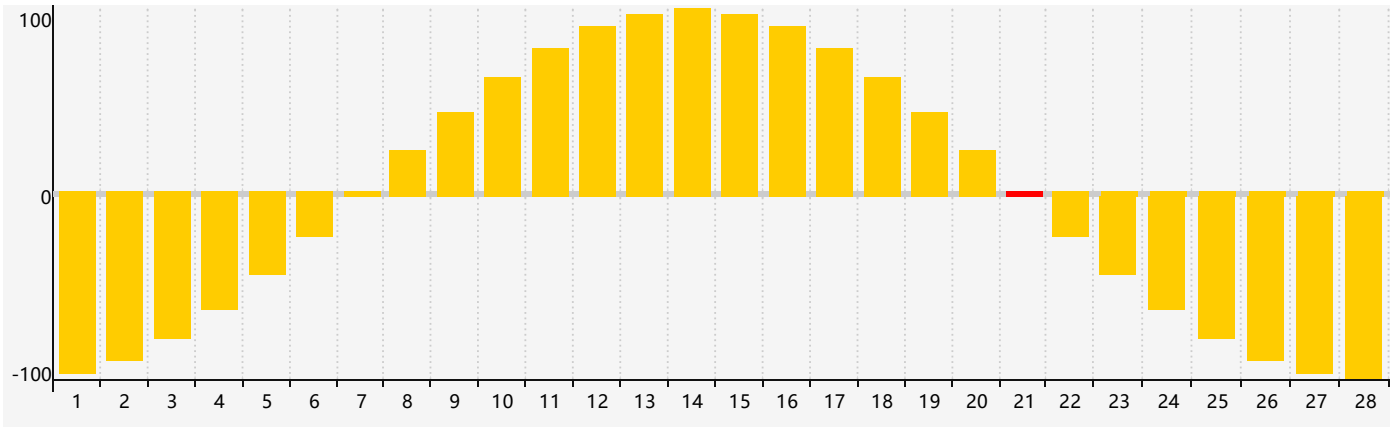

### 2023年2月智力生理周期曲线图

### 2023年2月情绪生理周期曲线图

### 2023年2月体力生理周期曲线图

公元2023年二月 农历癸卯年 [兔年]

星期日	星期一	星期二	星期三	星期四	星期五	星期六
初八 29	初九 30	初十 31	十一 1	十二 2	十三 3	立春 十四 4
十五 5	十六 6	十七 7	十八 8	十九 9	二十 10 体力临界期	廿一 11
廿二 12	廿三 13	廿四 14	廿五 15	廿六 16	廿七 17	廿八 18 智力临界期
雨水 廿九 19	二月初一 20	初二 21 情绪临界期	初三 22	初四 23	初五 24	初六 25
初七 26	初八 27	初九 28	初十 1	十一 2	十二 3	十三 4